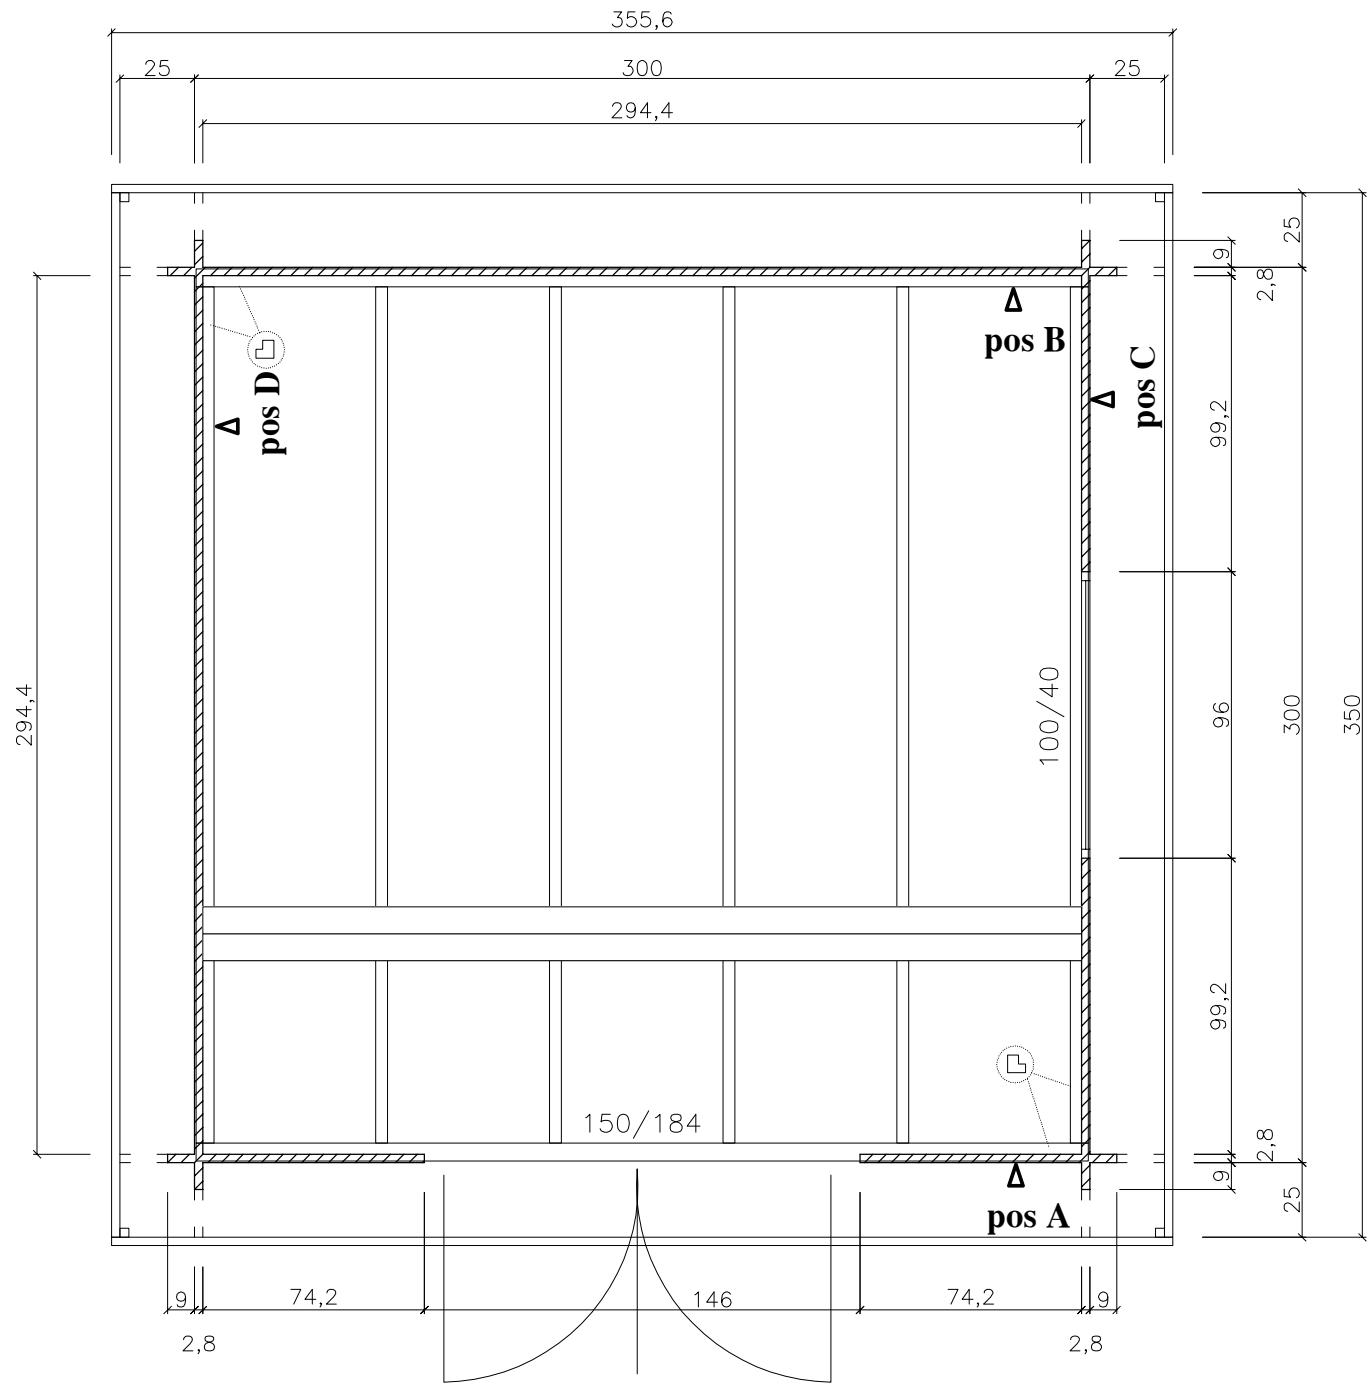

ZULUNA
300x300
H28-3030F-DT-EF

pos A

UWAGA!!!
Dekle na osłonki
docinane pod kątem 45st

ZULUNA
300x300
H28-3030F-DT-EF

ZULUNA
300x300
H28-3030F-DT-EF

pos B