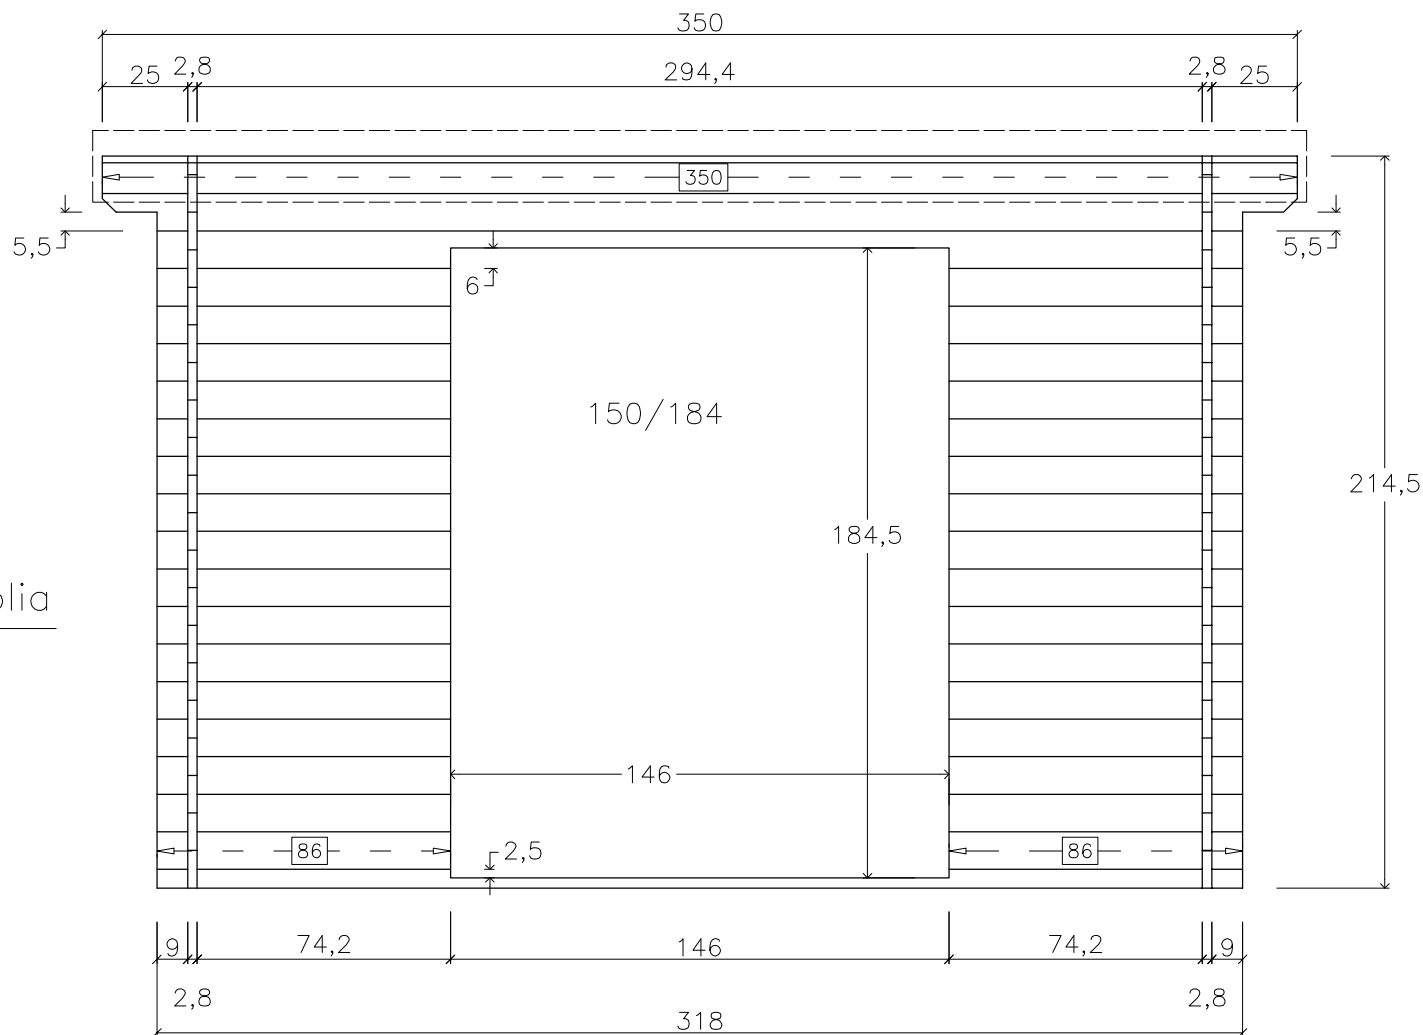

ZULUNA
300x300
H28-3030F-DT-EF

pos A

UWAGA!!!
Dekle na osłonki
docinane pod kątem 45st

ZULUNA
300x300
H28-3030F-DT-EF

ZULUNA
300x300
H28-3030F-DT-EF

pos B