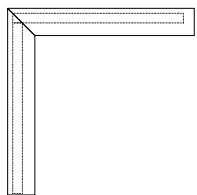

ZULUNA
300x300
H28-3030F-DT-EF

pos A

UWAGA!!!
Dekle na osłonki
docinane pod kątem 45st

ZULUNA
300x300
H28-3030F-DT-EF

ZULUNA
300x300
H28-3030F-DT-EF

pos B