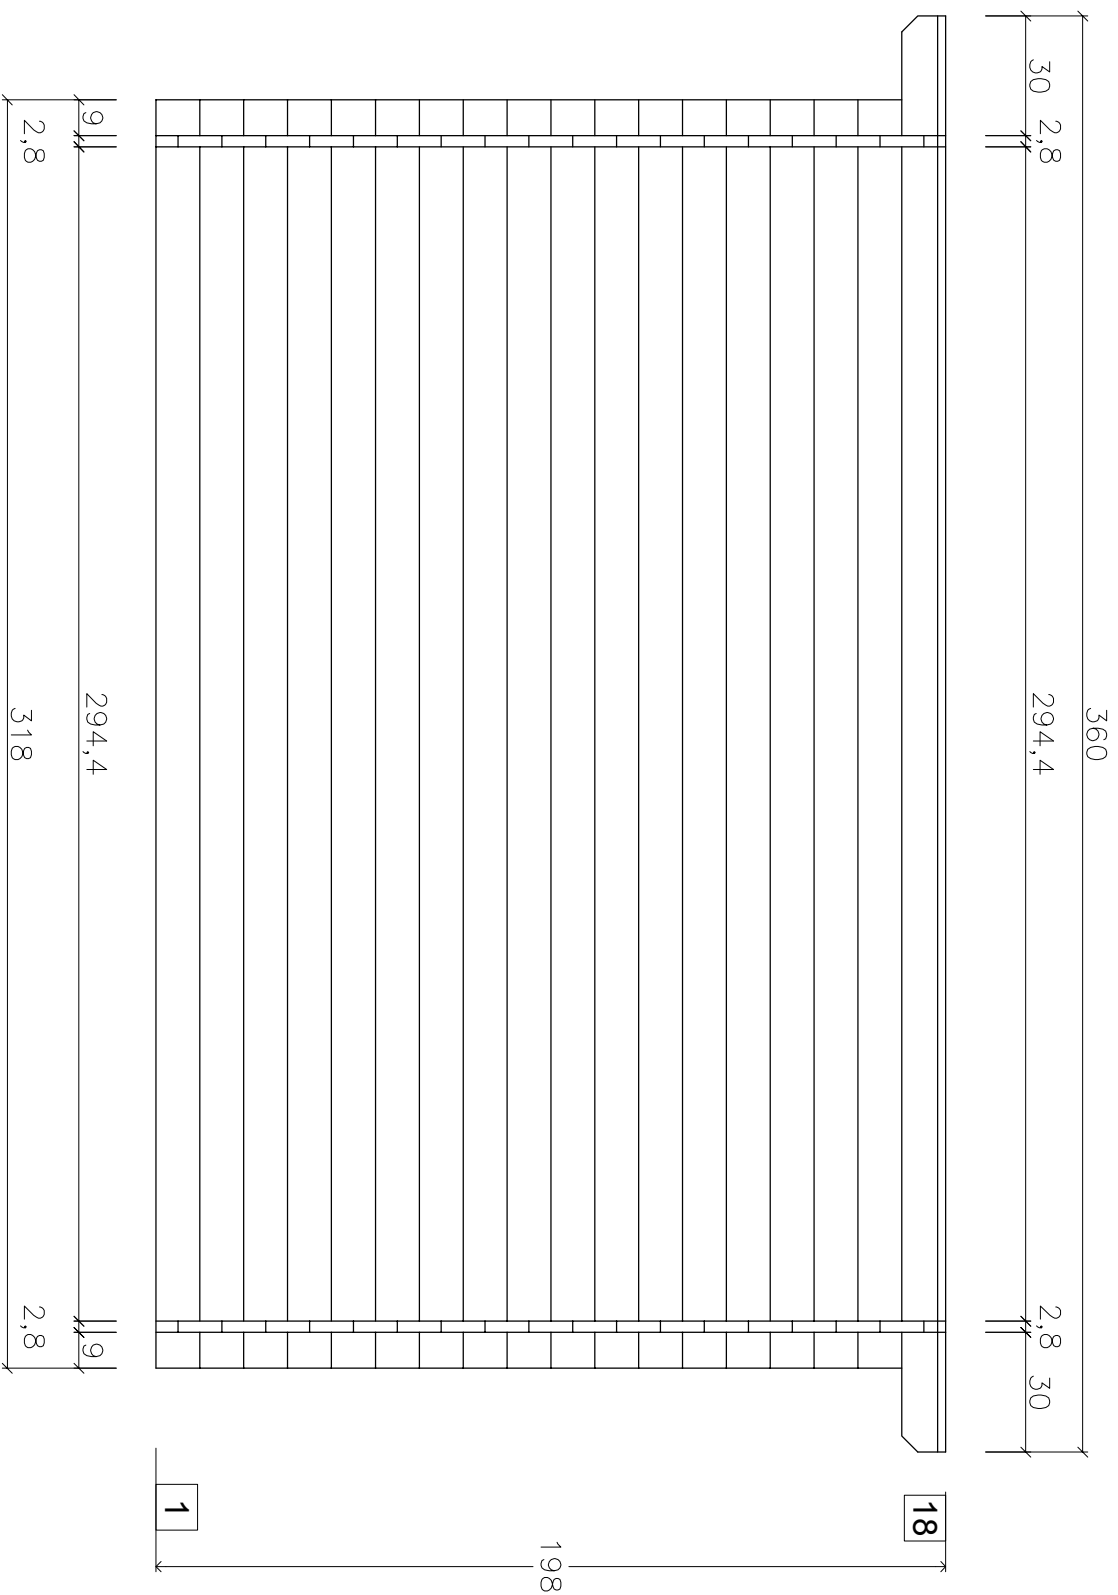

H28-3020P-DT  
300x200

**pos B**

H28-3020P-DT  
300x200

**pos C, D**

H28-3020P-DT  
300x200