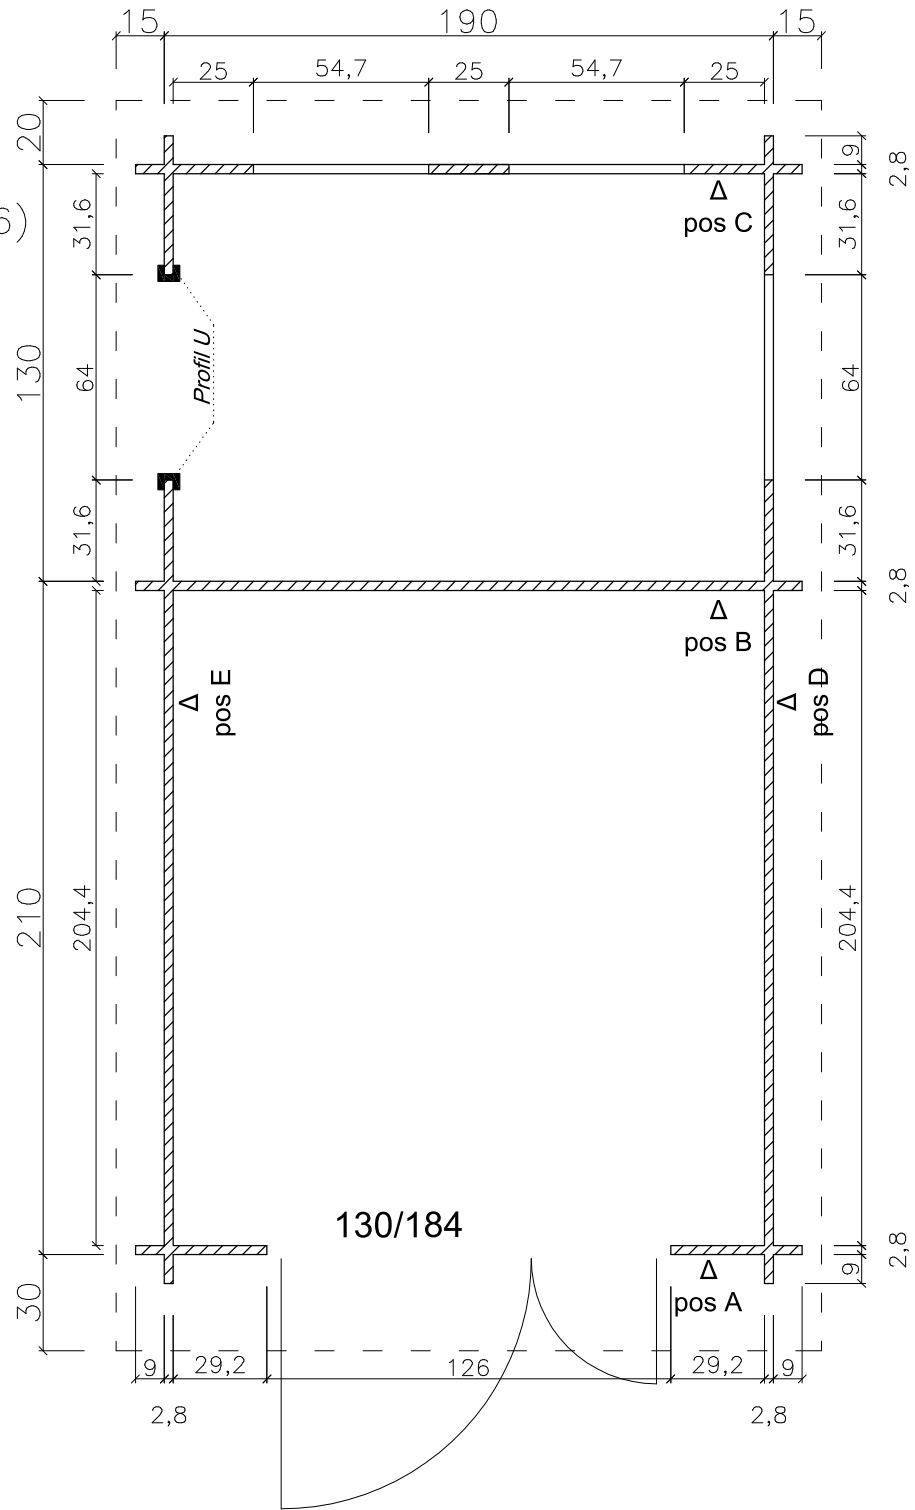

TS-H28-1934-DT
190x340+30VD
(AB-2267/2016)

TS-H28-1934-DT
190x340+30VD
(AB-2267/2016)

pos A

Schirmbrett

Traub Brett

*Giebel
verschrauben*

TS-H28-1934-DT
190x340+30VD
(AB-2267/2016)

pos B

*Giebel
verschrauben*

Giebel
verschrauben

4,5/12

TS-H28-1934-DT
190x340+30VD
(AB-2267/2016)

pos C

TS-H28-1934-DT
190x340+30VD
(AB-2267/2016)

pos D

TS-H28-1934-DT
190x340+30VD
(AB-2267/2016)

pos E

Profil U

Export 194
KW 32

190x340

profil 28mm

długość 180cm
ilość 2szt.