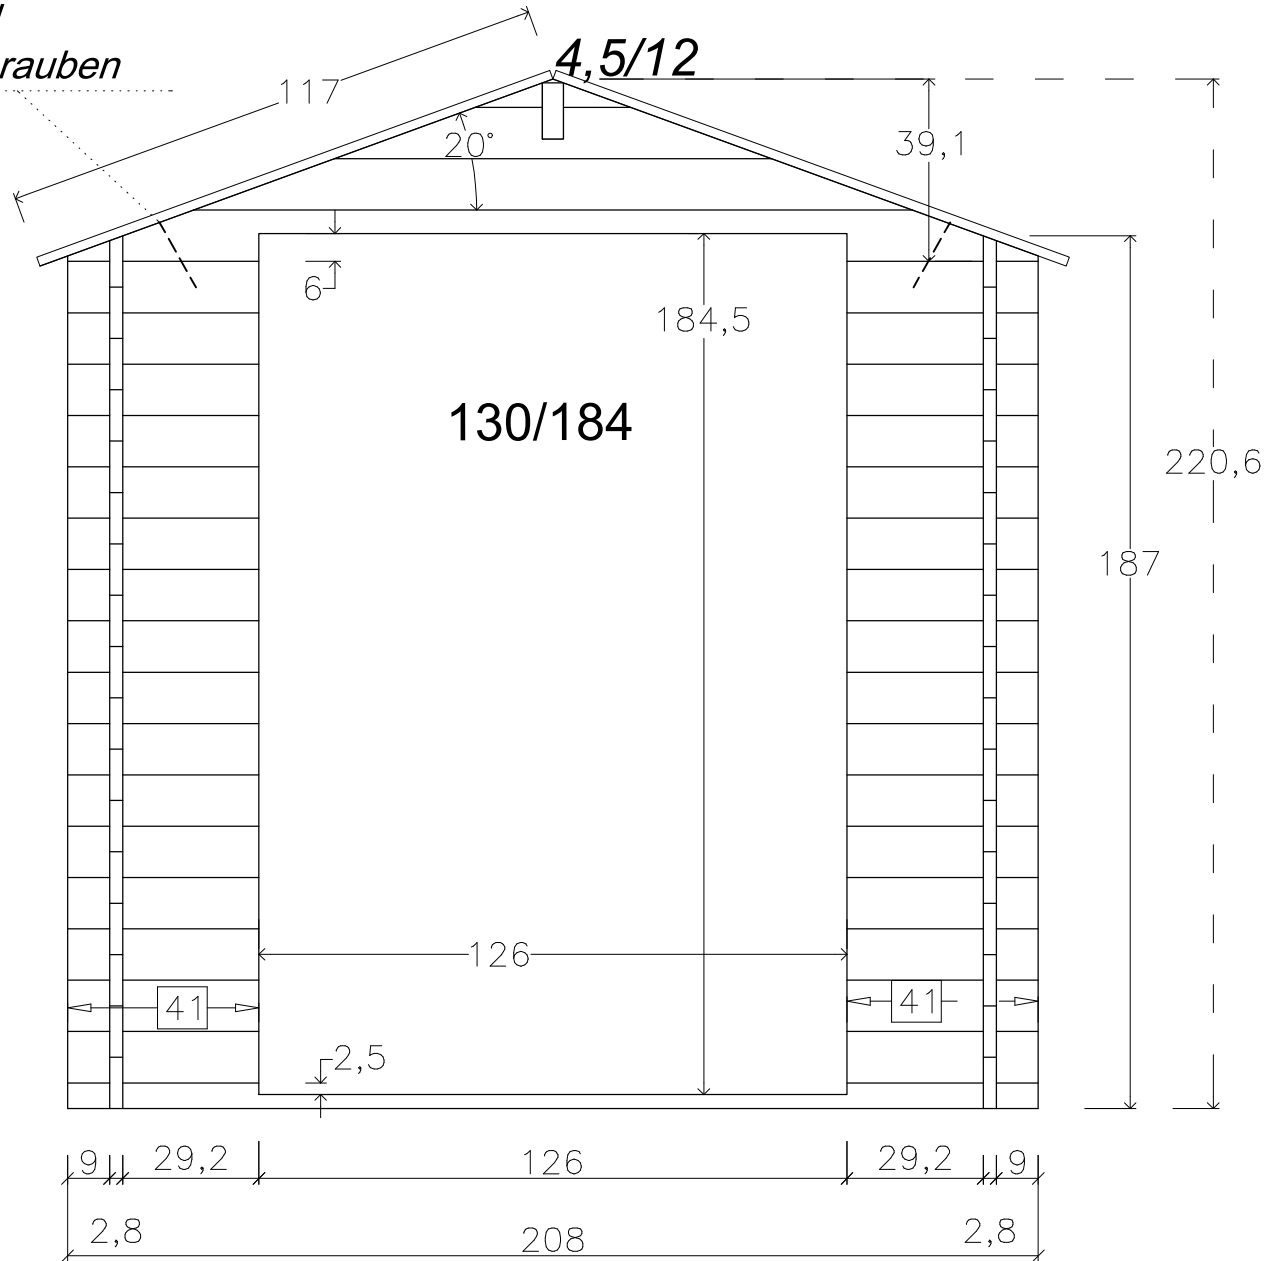

TS-H28-1934-DT
190x340+30VD
(AB-2267/2016)

TS-H28-1934-DT
190x340+30VD
(AB-2267/2016)

pos A

Schirmbrett

Traub Brett

*Giebel
verschrauben*

TS-H28-1934-DT
190x340+30VD
(AB-2267/2016)

pos B

*Giebel
verschrauben*

Giebel
verschrauben

4,5/12

TS-H28-1934-DT
190x340+30VD
(AB-2267/2016)

pos C

TS-H28-1934-DT
190x340+30VD
(AB-2267/2016)

pos D

TS-H28-1934-DT
190x340+30VD
(AB-2267/2016)

pos E

Profil U

Export 194
KW 32

190x340

profil 28mm

długość 180cm
ilość 2szt.