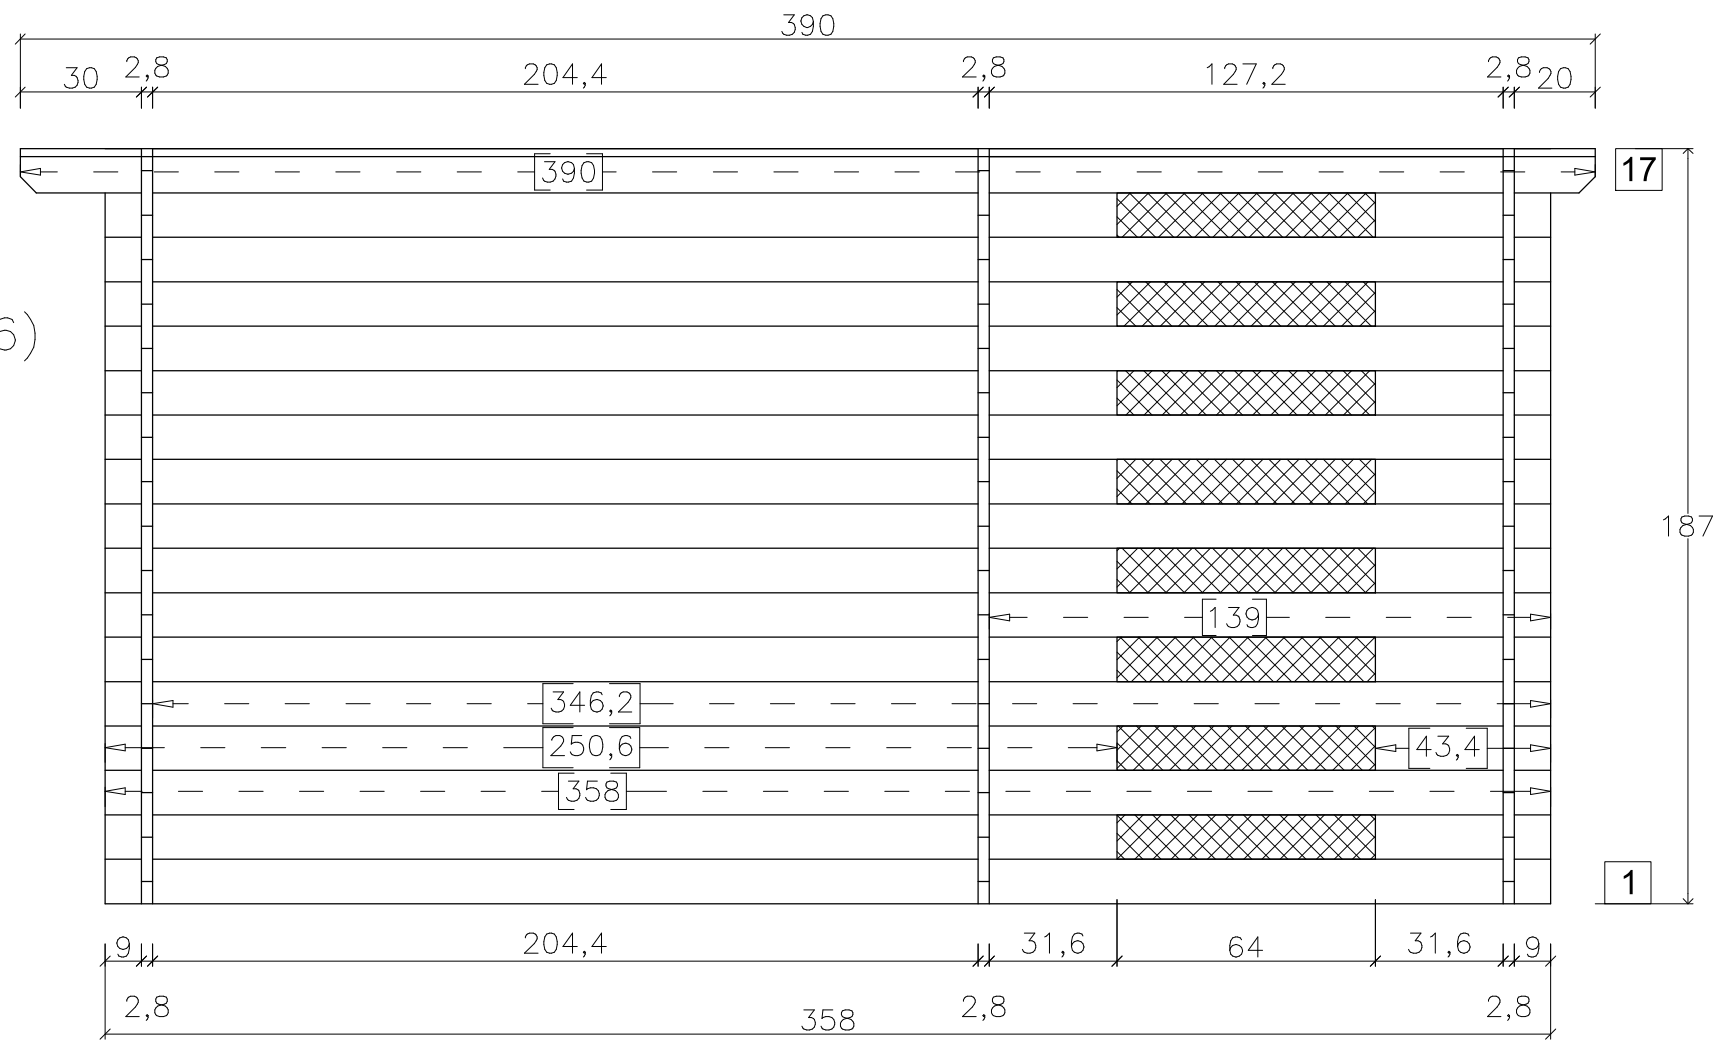

TS-H28-1934-DT
190x340+30VD
(AB-2267/2016)

TS-H28-1934-DT
190x340+30VD
(AB-2267/2016)

pos A

Schirmbrett

Traub Brett

*Giebel
verschrauben*

TS-H28-1934-DT
190x340+30VD
(AB-2267/2016)

pos B

*Giebel
verschrauben*

Giebel
verschrauben

4,5/12

TS-H28-1934-DT
190x340+30VD
(AB-2267/2016)

pos C

TS-H28-1934-DT
190x340+30VD
(AB-2267/2016)

pos D

TS-H28-1934-DT
190x340+30VD
(AB-2267/2016)

pos E

Profil U

Export 194
KW 32

190x340

profil 28mm

długość 180cm
ilość 2szt.