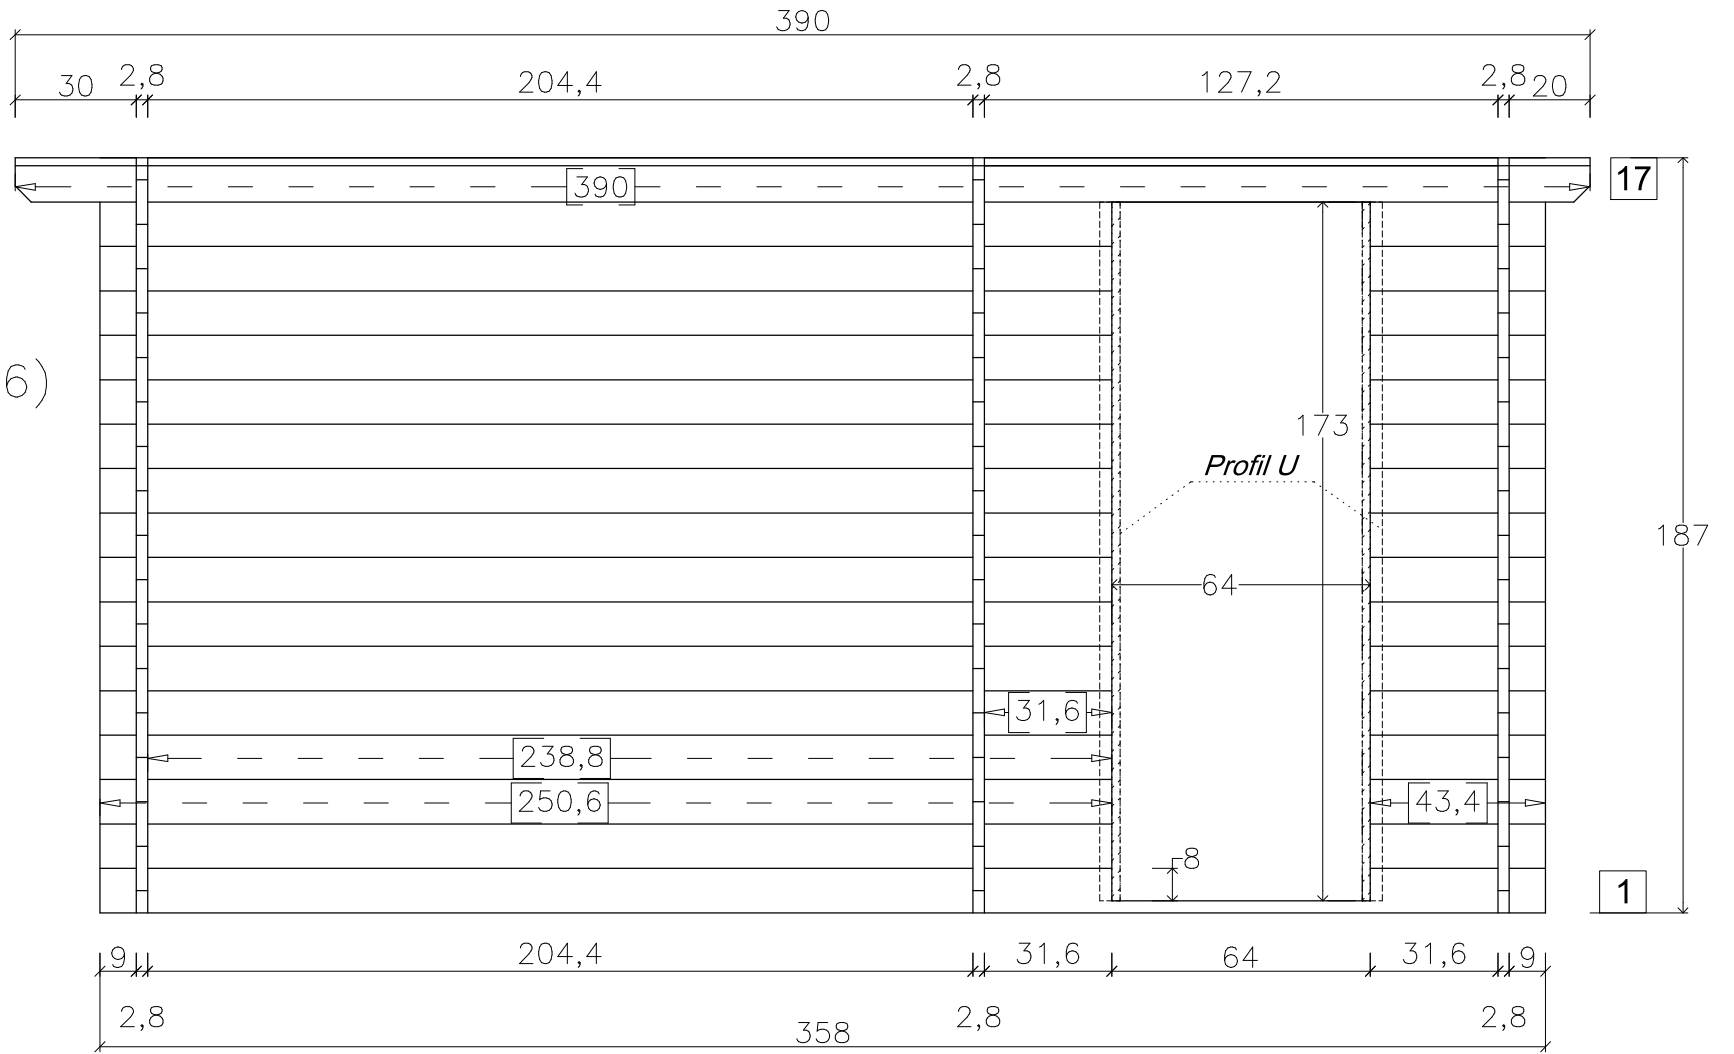

TS-H28-1934-DT
190x340+30VD
(AB-2267/2016)

TS-H28-1934-DT
190x340+30VD
(AB-2267/2016)

pos A

Schirmbrett

Traub Brett

*Giebel
verschrauben*

TS-H28-1934-DT
190x340+30VD
(AB-2267/2016)

pos B

*Giebel
verschrauben*

Giebel
verschrauben

4,5/12

TS-H28-1934-DT
190x340+30VD
(AB-2267/2016)

pos C

TS-H28-1934-DT
190x340+30VD
(AB-2267/2016)

pos D

TS-H28-1934-DT
190x340+30VD
(AB-2267/2016)

pos E

Profil U

Export 194
KW 32

190x340

profil 28mm

długość 180cm
ilość 2szt.