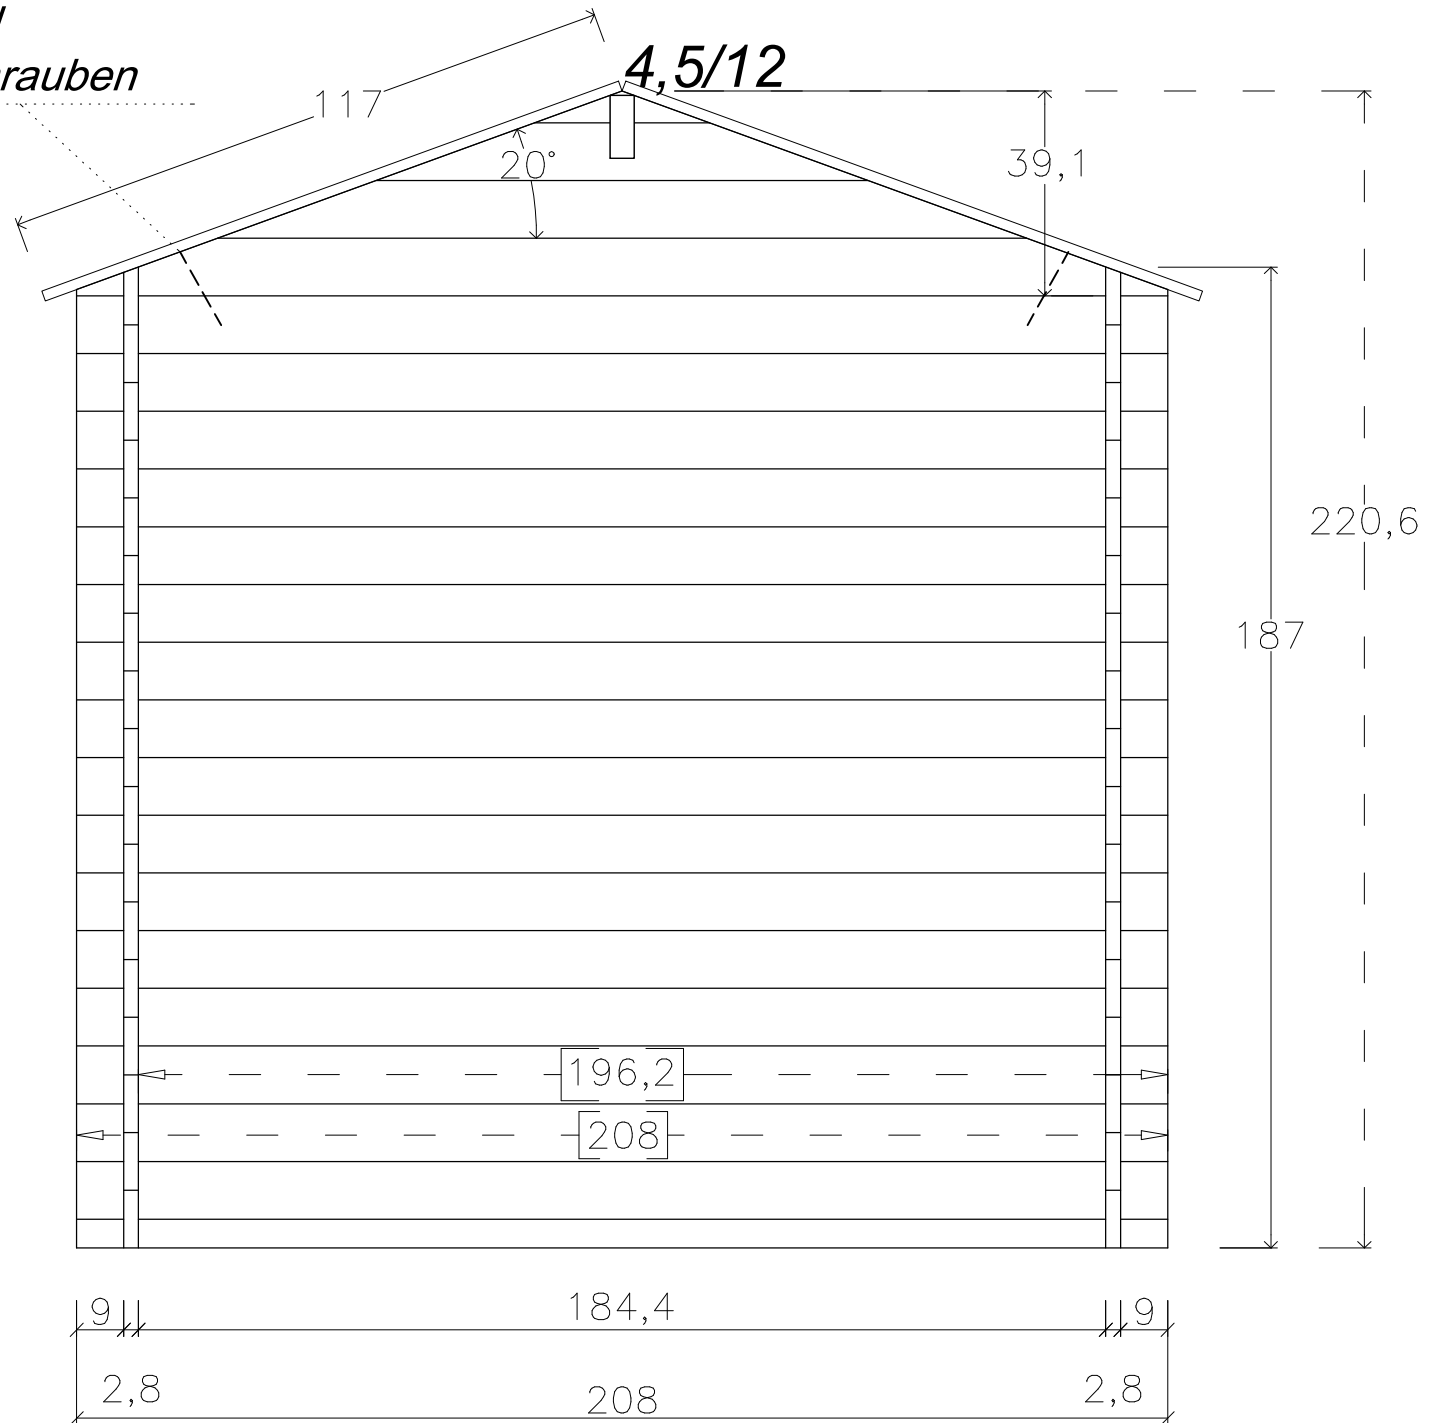

TS-H28-1934-DT
190x340+30VD
(AB-2267/2016)

TS-H28-1934-DT
190x340+30VD
(AB-2267/2016)

pos A

Schirmbrett

Traub Brett

*Giebel
verschrauben*

TS-H28-1934-DT
190x340+30VD
(AB-2267/2016)

pos B

*Giebel
verschrauben*

Giebel
verschrauben

4,5/12

TS-H28-1934-DT
190x340+30VD
(AB-2267/2016)

pos C

TS-H28-1934-DT
190x340+30VD
(AB-2267/2016)

pos D

TS-H28-1934-DT
190x340+30VD
(AB-2267/2016)

pos E

Profil U

Export 194
KW 32

190x340

profil 28mm

długość 180cm
ilość 2szt.