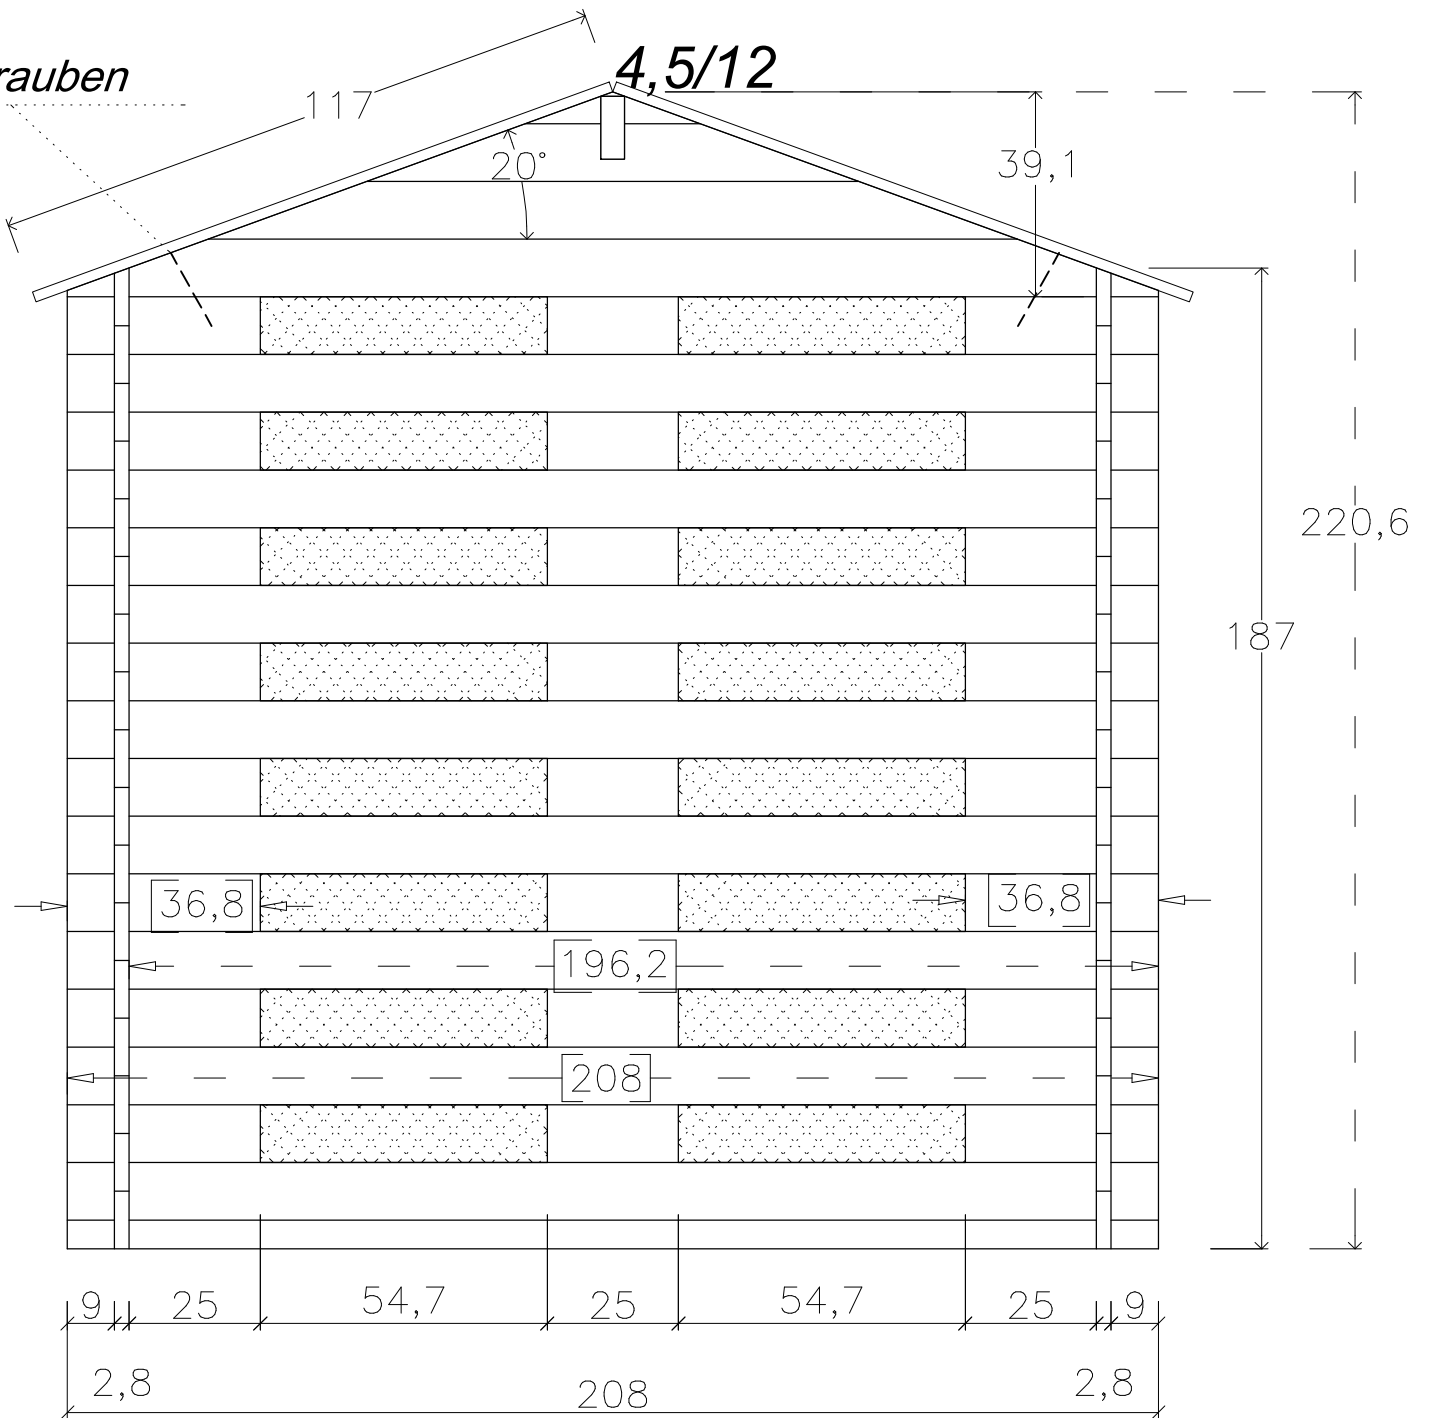

TS-H28-1934-DT
190x340+30VD
(AB-2267/2016)

TS-H28-1934-DT
190x340+30VD
(AB-2267/2016)

pos A

Schirmbrett

Traub Brett

*Giebel
verschrauben*

TS-H28-1934-DT
190x340+30VD
(AB-2267/2016)

pos B

*Giebel
verschrauben*

Giebel
verschrauben

4,5/12

TS-H28-1934-DT
190x340+30VD
(AB-2267/2016)

pos C

TS-H28-1934-DT
190x340+30VD
(AB-2267/2016)

pos D

TS-H28-1934-DT
190x340+30VD
(AB-2267/2016)

pos E

Profil U

Export 194
KW 32

190x340

profil 28mm

długość 180cm
ilość 2szt.