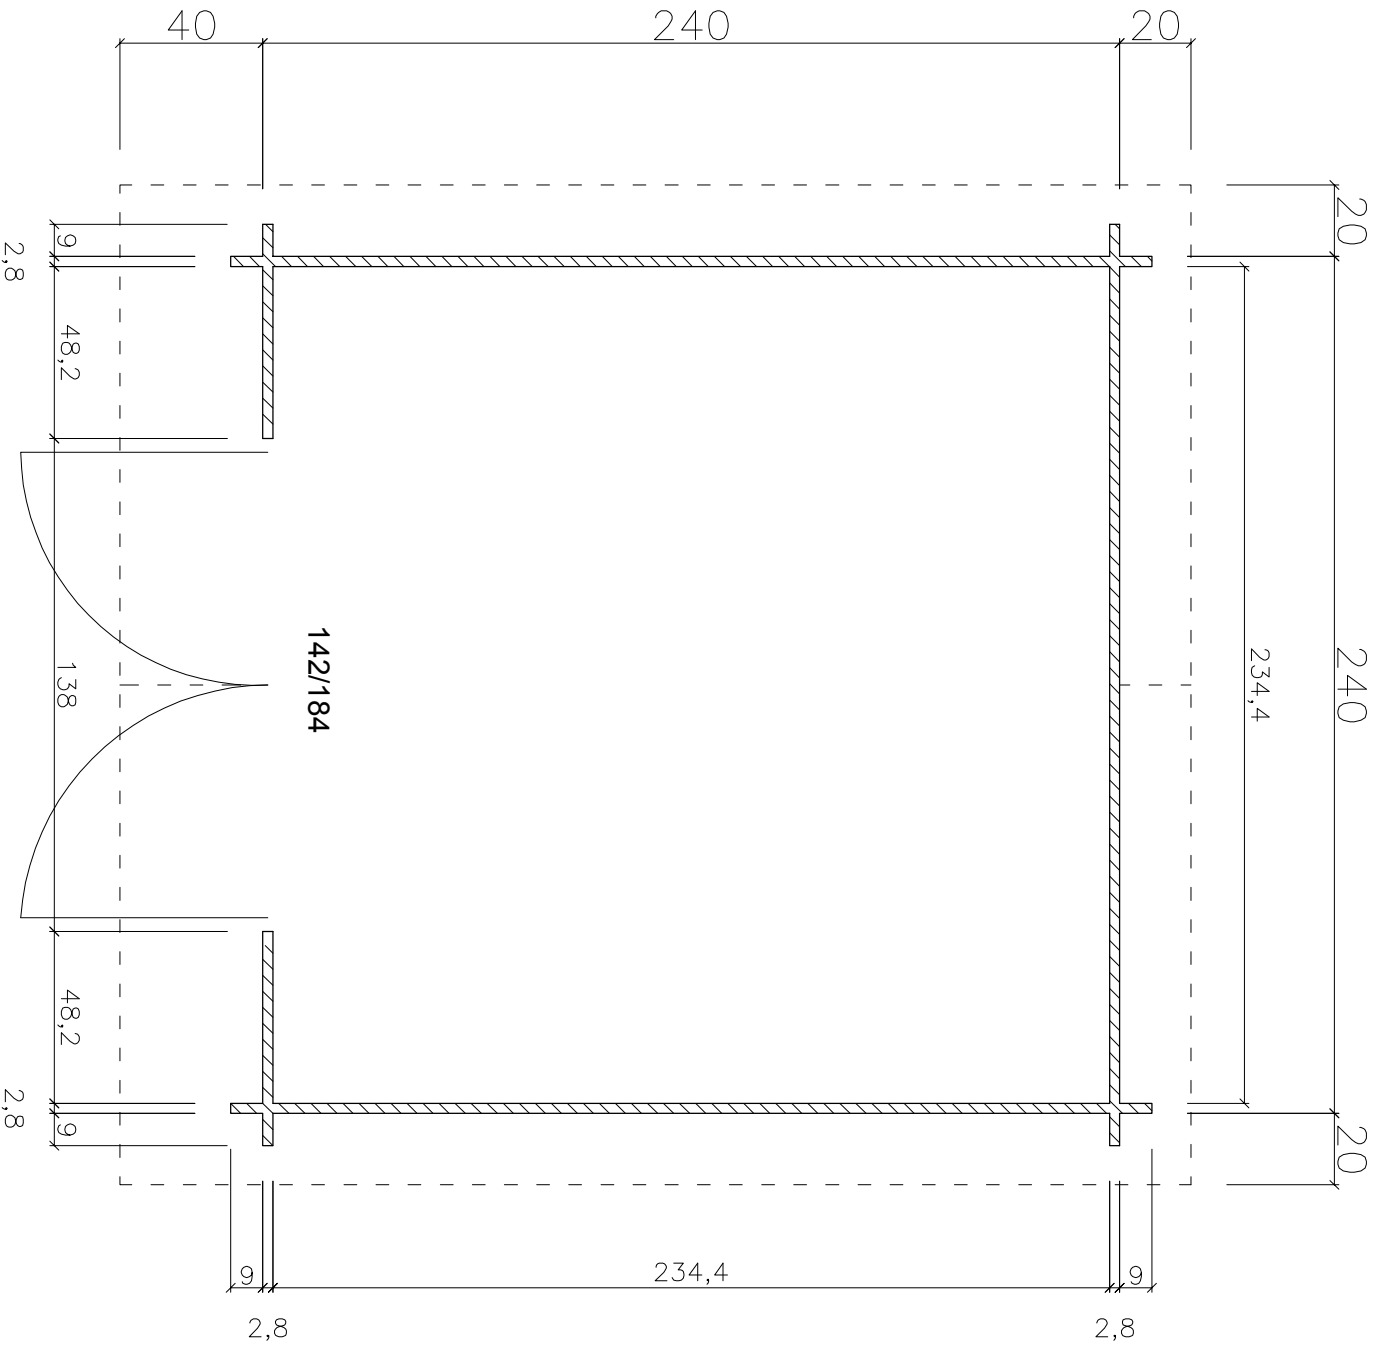

ZULUNA:
TOP SELLER
240X240+40VD

Umbauter Raum 12 m³
Wandfläche: 19,5 m²

**ZULUNA:
TOP SELLER
240X240+40VD**

pos A

Schirmbrett

Traufbrett

**ZULUNA:
TOP SELLER
240x240+40VD**

pos B

ZULUNA:
TOP SELLER
240X240+40VD

pos C,D

ZULUNA:
TOP SELLER
240x240+40V/D

ZULUNA:
TOP SELLER
240X240+40VD

ZULUNA:
TOP SELLER
240X240+40VD

ZULUNA:
TOP SELLER
240x240+40VD

ZULUNA:
TOP SELLER
240X240+40VD