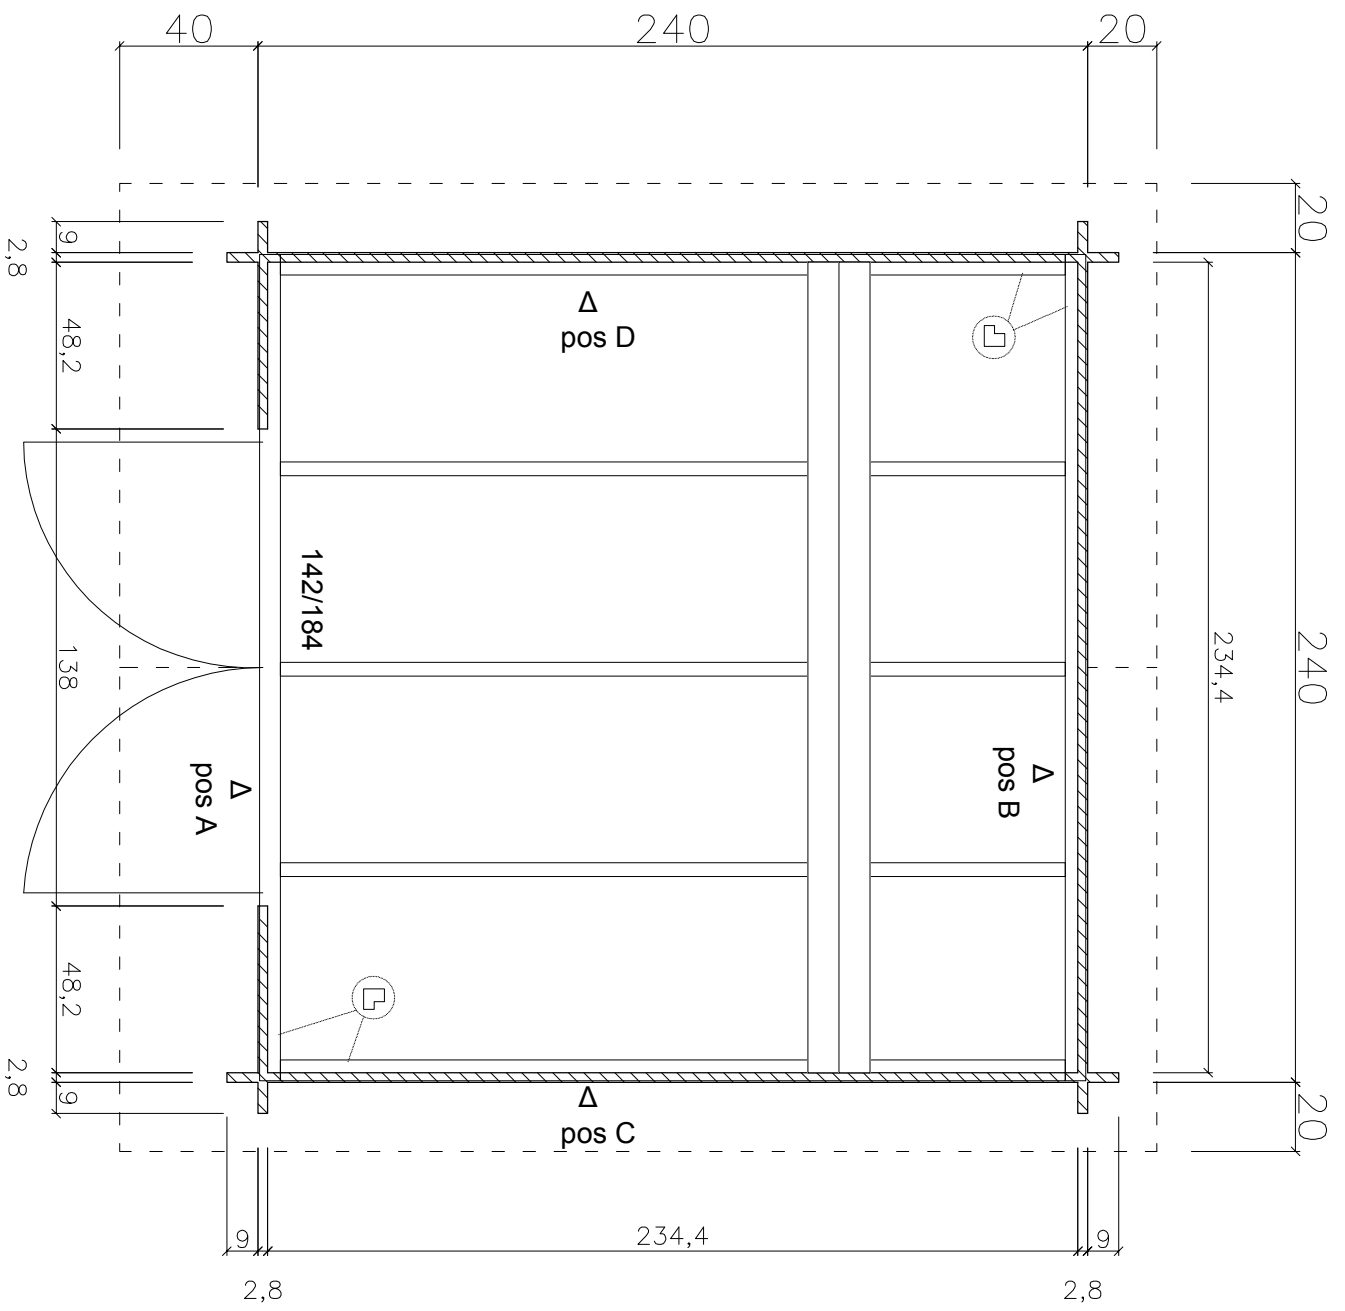

ZULUNA:
TOP SELLER
240X240+40VD

Umbauter Raum 12 m³
Wandfläche: 19,5 m²

**ZULUNA:
TOP SELLER
240X240+40VD**

pos A

Schirmbrett

Traufbrett

**ZULUNA:
TOP SELLER
240x240+40VD**

pos B

ZULUNA:
TOP SELLER
240X240+40VD

pos C,D

ZULUNA:
TOP SELLER
240x240+40V/D

ZULUNA:
TOP SELLER
240X240+40VD

ZULUNA:
TOP SELLER
240X240+40VD

ZULUNA:
TOP SELLER
240x240+40VD

ZULUNA:
TOP SELLER
240X240+40VD