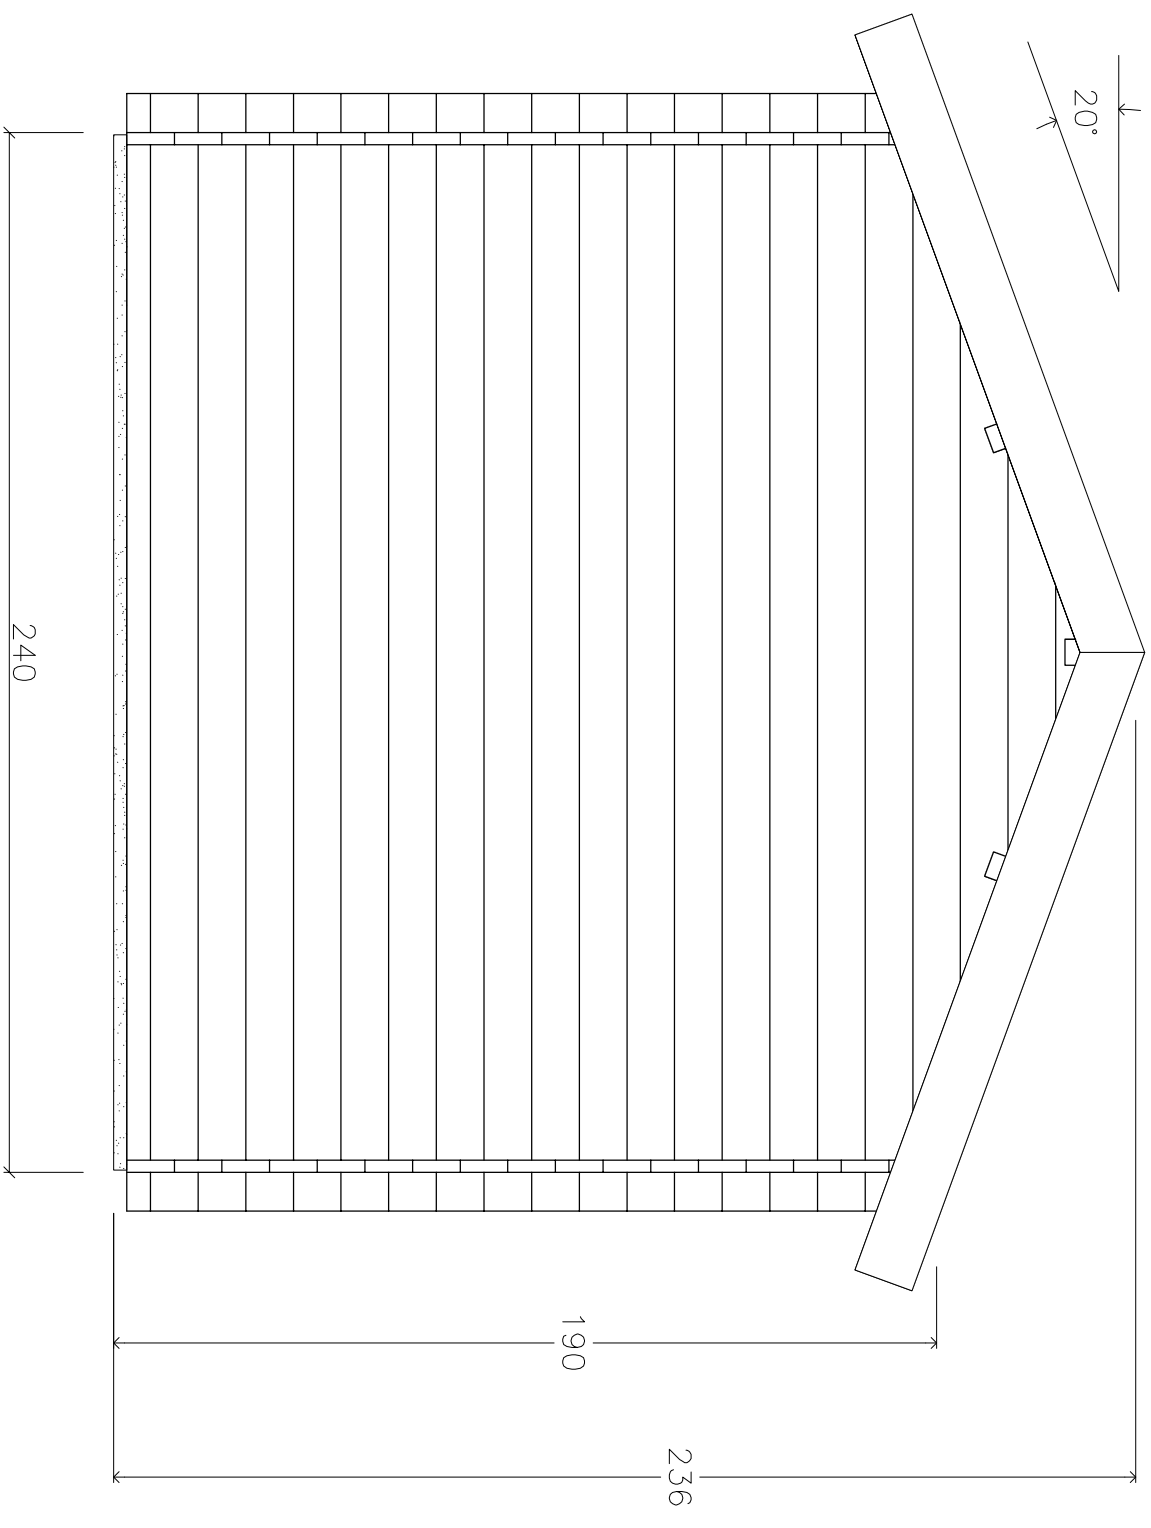

ZULUNA:
TOP SELLER
240X240+40VD

Umbauter Raum 12 m³
Wandfläche: 19,5 m²

**ZULUNA:
TOP SELLER
240X240+40VD**

pos A

Schirmbrett

Traufbrett

**ZULUNA:
TOP SELLER
240x240+40VD**

pos B

ZULUNA:
TOP SELLER
240X240+40VD

pos C,D

ZULUNA:
TOP SELLER
240x240+40V/D

ZULUNA:
TOP SELLER
240X240+40VD

ZULUNA:
TOP SELLER
240X240+40VD

ZULUNA:
TOP SELLER
240x240+40VD

ZULUNA:
TOP SELLER
240X240+40VD