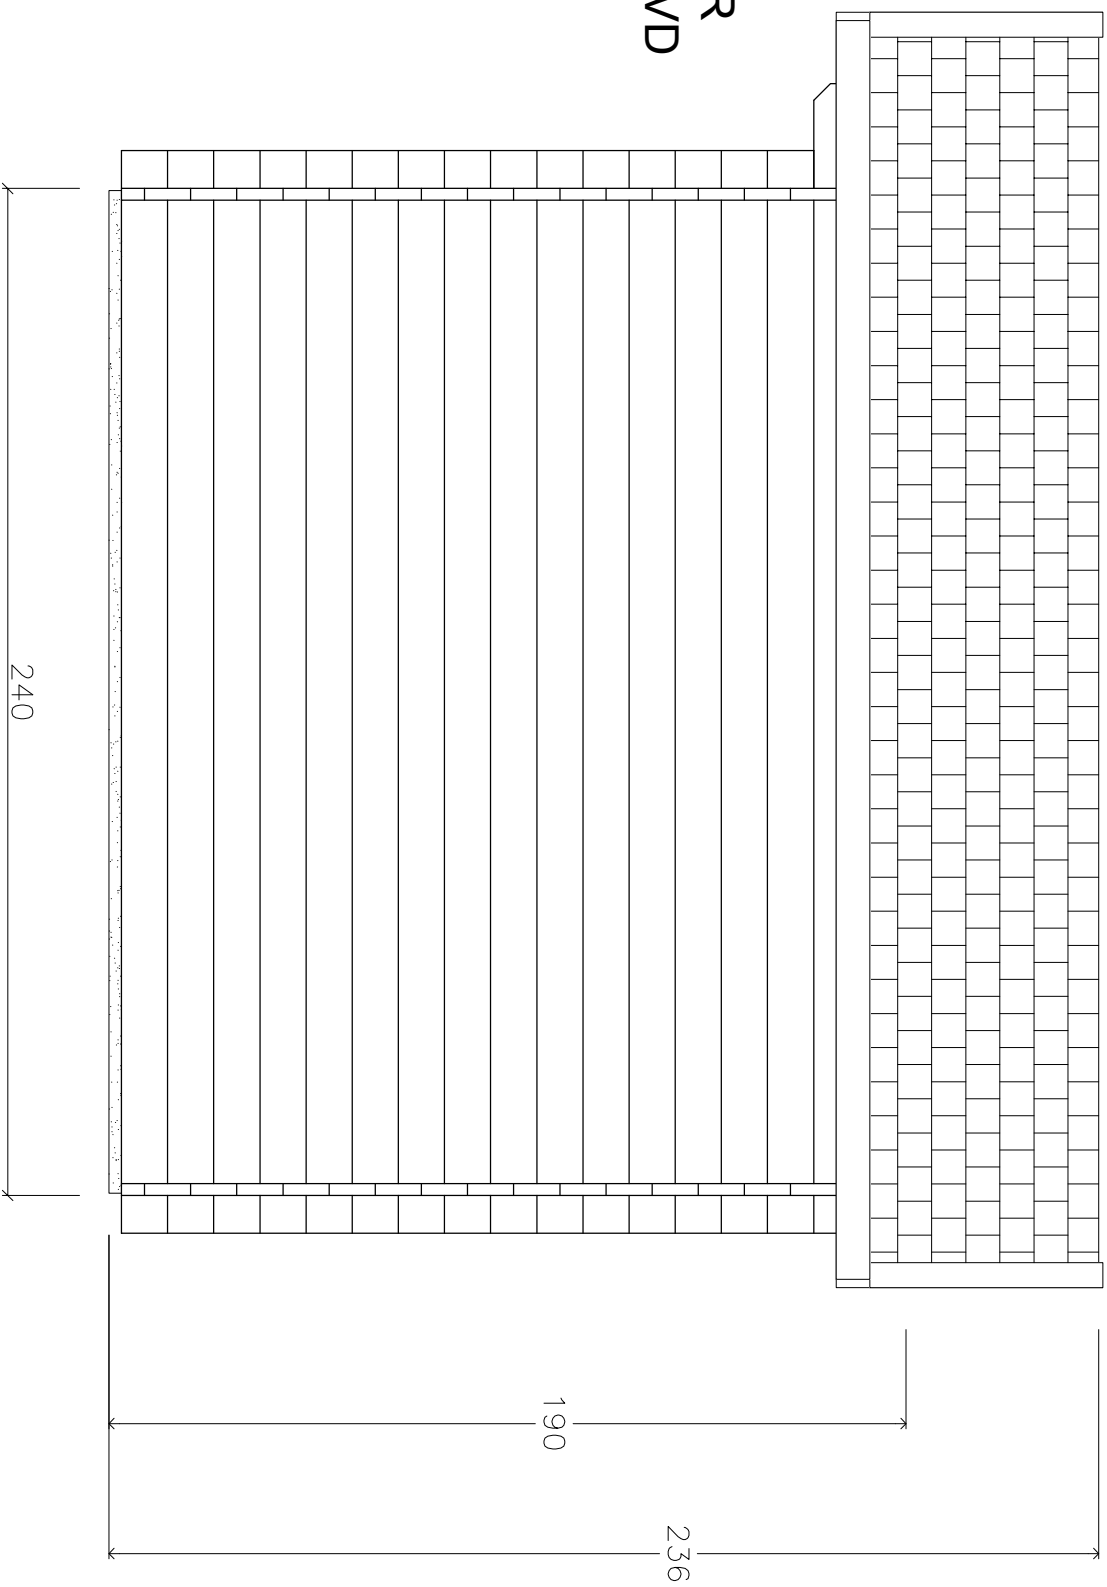

ZULUNA:
TOP SELLER
240X240+40VD

Umbauter Raum 12 m³
Wandfläche: 19,5 m²

**ZULUNA:
TOP SELLER
240X240+40VD**

pos A

Schirmbrett

Traufbrett

**ZULUNA:
TOP SELLER
240x240+40VD**

pos B

ZULUNA:
TOP SELLER
240X240+40VD

pos C,D

ZULUNA:
TOP SELLER
240x240+40V/D

ZULUNA:
TOP SELLER
240X240+40VD

ZULUNA:
TOP SELLER
240X240+40VD

ZULUNA:
TOP SELLER
240x240+40VD

ZULUNA:
TOP SELLER
240X240+40VD