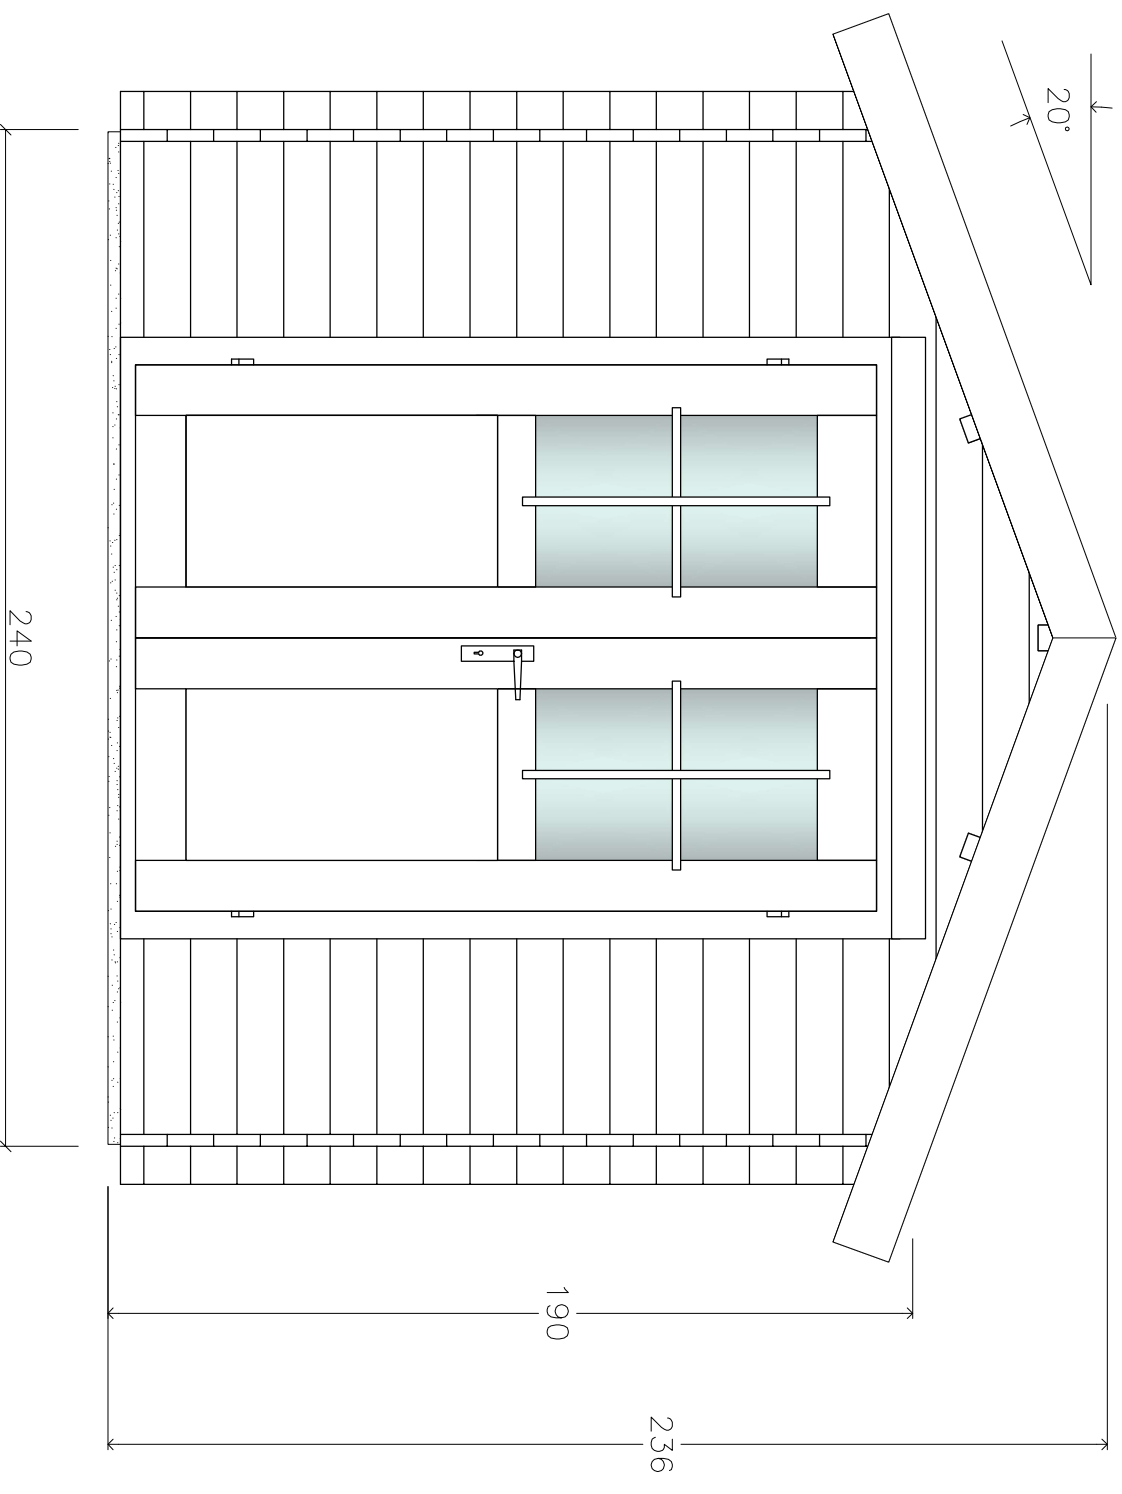

ZULUNA:
TOP SELLER
240X240+40VD

Umbauter Raum 12 m³
Wandfläche: 19,5 m²

**ZULUNA:
TOP SELLER
240X240+40VD**

pos A

Schirmbrett

Traufbrett

**ZULUNA:
TOP SELLER
240x240+40VD**

pos B

ZULUNA:
TOP SELLER
240X240+40VD

pos C,D

ZULUNA:
TOP SELLER
240x240+40V/D

ZULUNA:
TOP SELLER
240X240+40VD

ZULUNA:
TOP SELLER
240X240+40VD

ZULUNA:
TOP SELLER
240x240+40VD

ZULUNA:
TOP SELLER
240X240+40VD