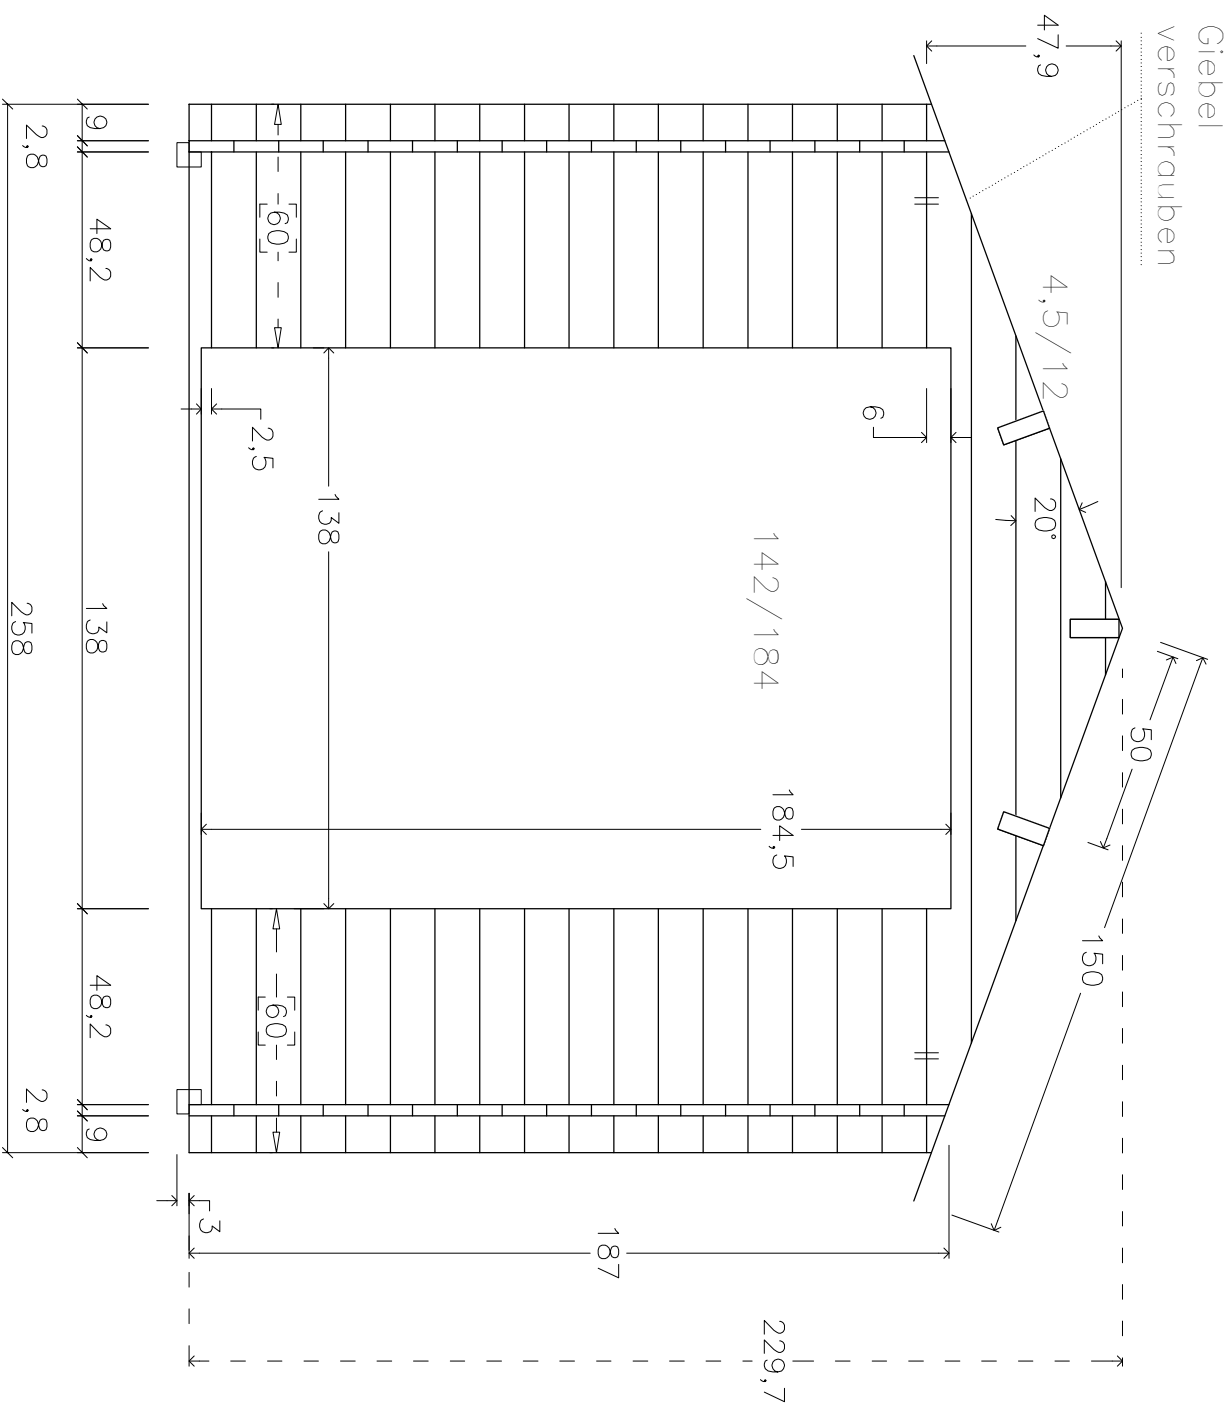

ZULUNA:
TOP SELLER
240X240+40VD

Umbauter Raum 12 m³
Wandfläche: 19,5 m²

**ZULUNA:
TOP SELLER
240X240+40VD**

pos A

Schirmbrett

Traufbrett

**ZULUNA:
TOP SELLER
240x240+40VD**

pos B

ZULUNA:
TOP SELLER
240X240+40VD

pos C,D

ZULUNA:
TOP SELLER
240x240+40V/D

ZULUNA:
TOP SELLER
240X240+40VD

ZULUNA:
TOP SELLER
240X240+40VD

ZULUNA:
TOP SELLER
240x240+40VD

ZULUNA:
TOP SELLER
240X240+40VD