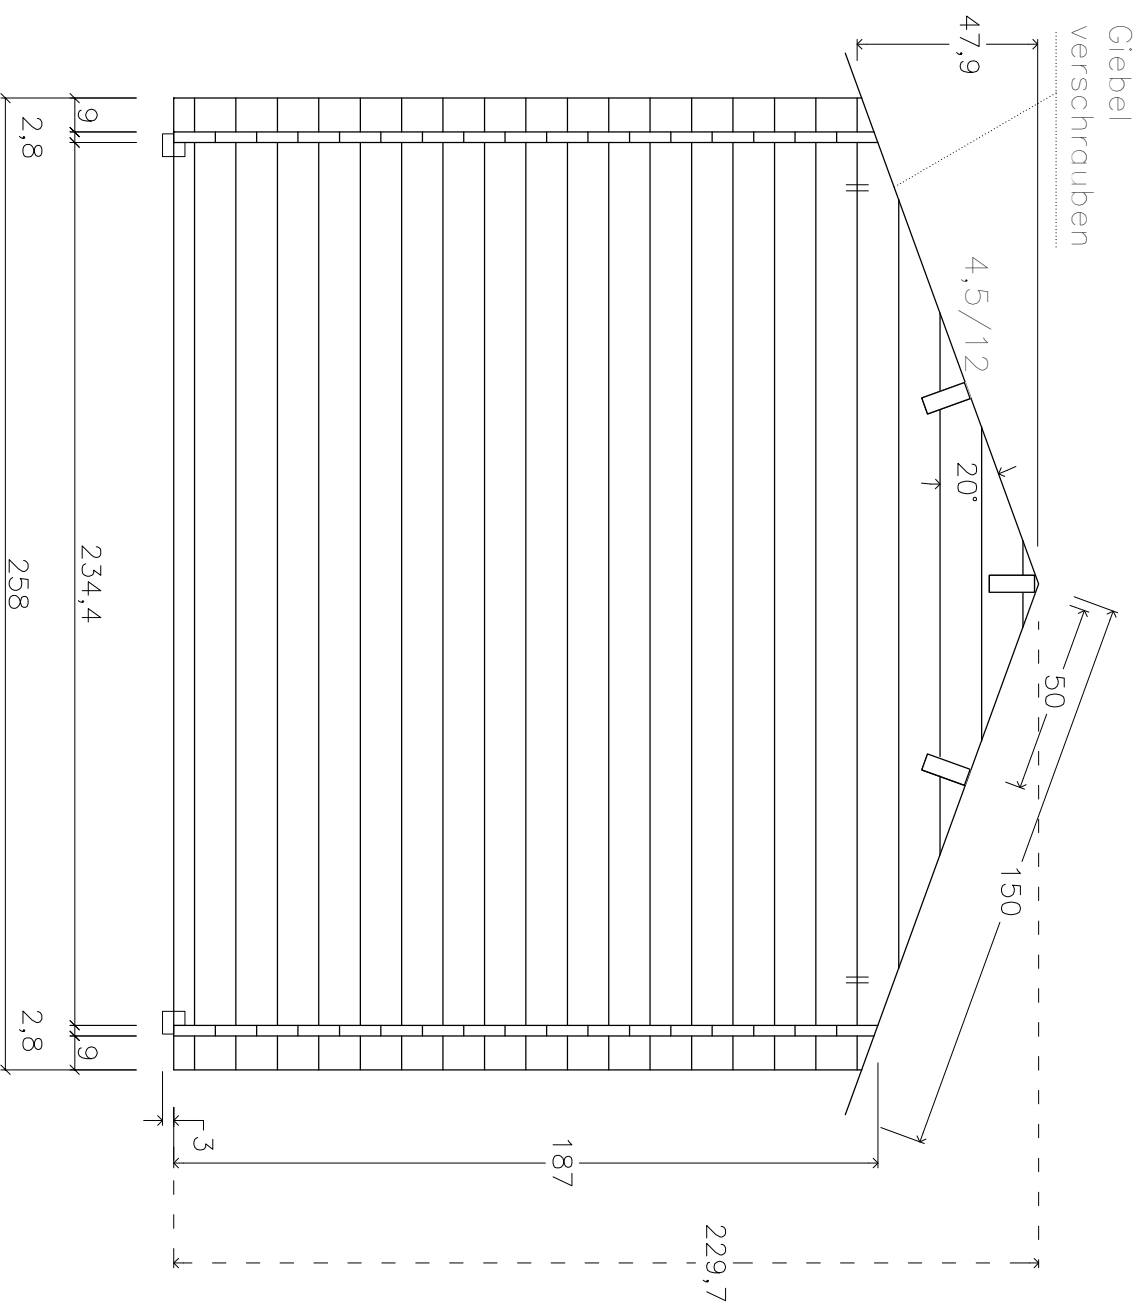

ZULUNA:
TOP SELLER
240X240+40VD

Umbauter Raum 12 m³
Wandfläche: 19,5 m²

**ZULUNA:
TOP SELLER
240X240+40VD**

pos A

Schirmbrett

Traufbrett

**ZULUNA:
TOP SELLER
240x240+40VD**

pos B

ZULUNA:
TOP SELLER
240X240+40VD

pos C,D

ZULUNA:
TOP SELLER
240x240+40V/D

ZULUNA:
TOP SELLER
240X240+40VD

ZULUNA:
TOP SELLER
240X240+40VD

ZULUNA:
TOP SELLER
240x240+40VD

ZULUNA:
TOP SELLER
240X240+40VD