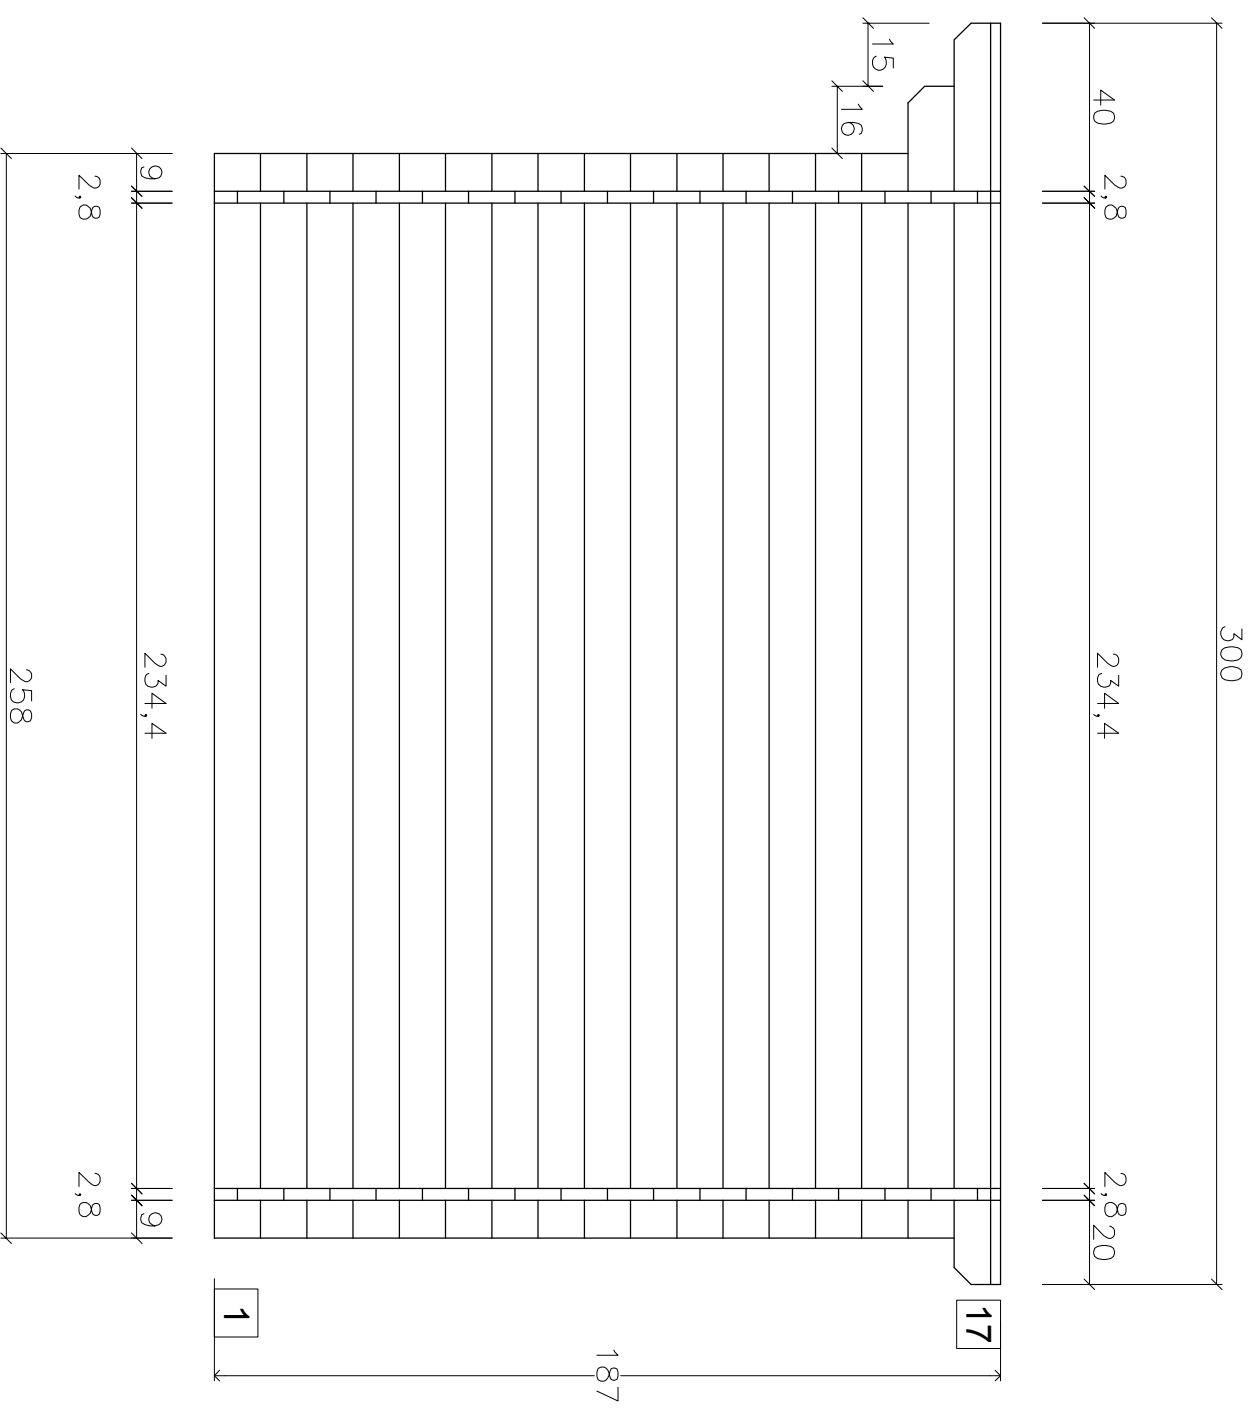

ZULUNA:
TOP SELLER
240X240+40VD

Umbauter Raum 12 m³
Wandfläche: 19,5 m²

**ZULUNA:
TOP SELLER
240X240+40VD**

pos A

Schirmbrett

Traufbrett

**ZULUNA:
TOP SELLER
240x240+40VD**

pos B

ZULUNA:
TOP SELLER
240X240+40VD

pos C,D

ZULUNA:
TOP SELLER
240x240+40V/D

ZULUNA:
TOP SELLER
240X240+40VD

ZULUNA:
TOP SELLER
240X240+40VD

ZULUNA:
TOP SELLER
240x240+40VD

ZULUNA:
TOP SELLER
240X240+40VD