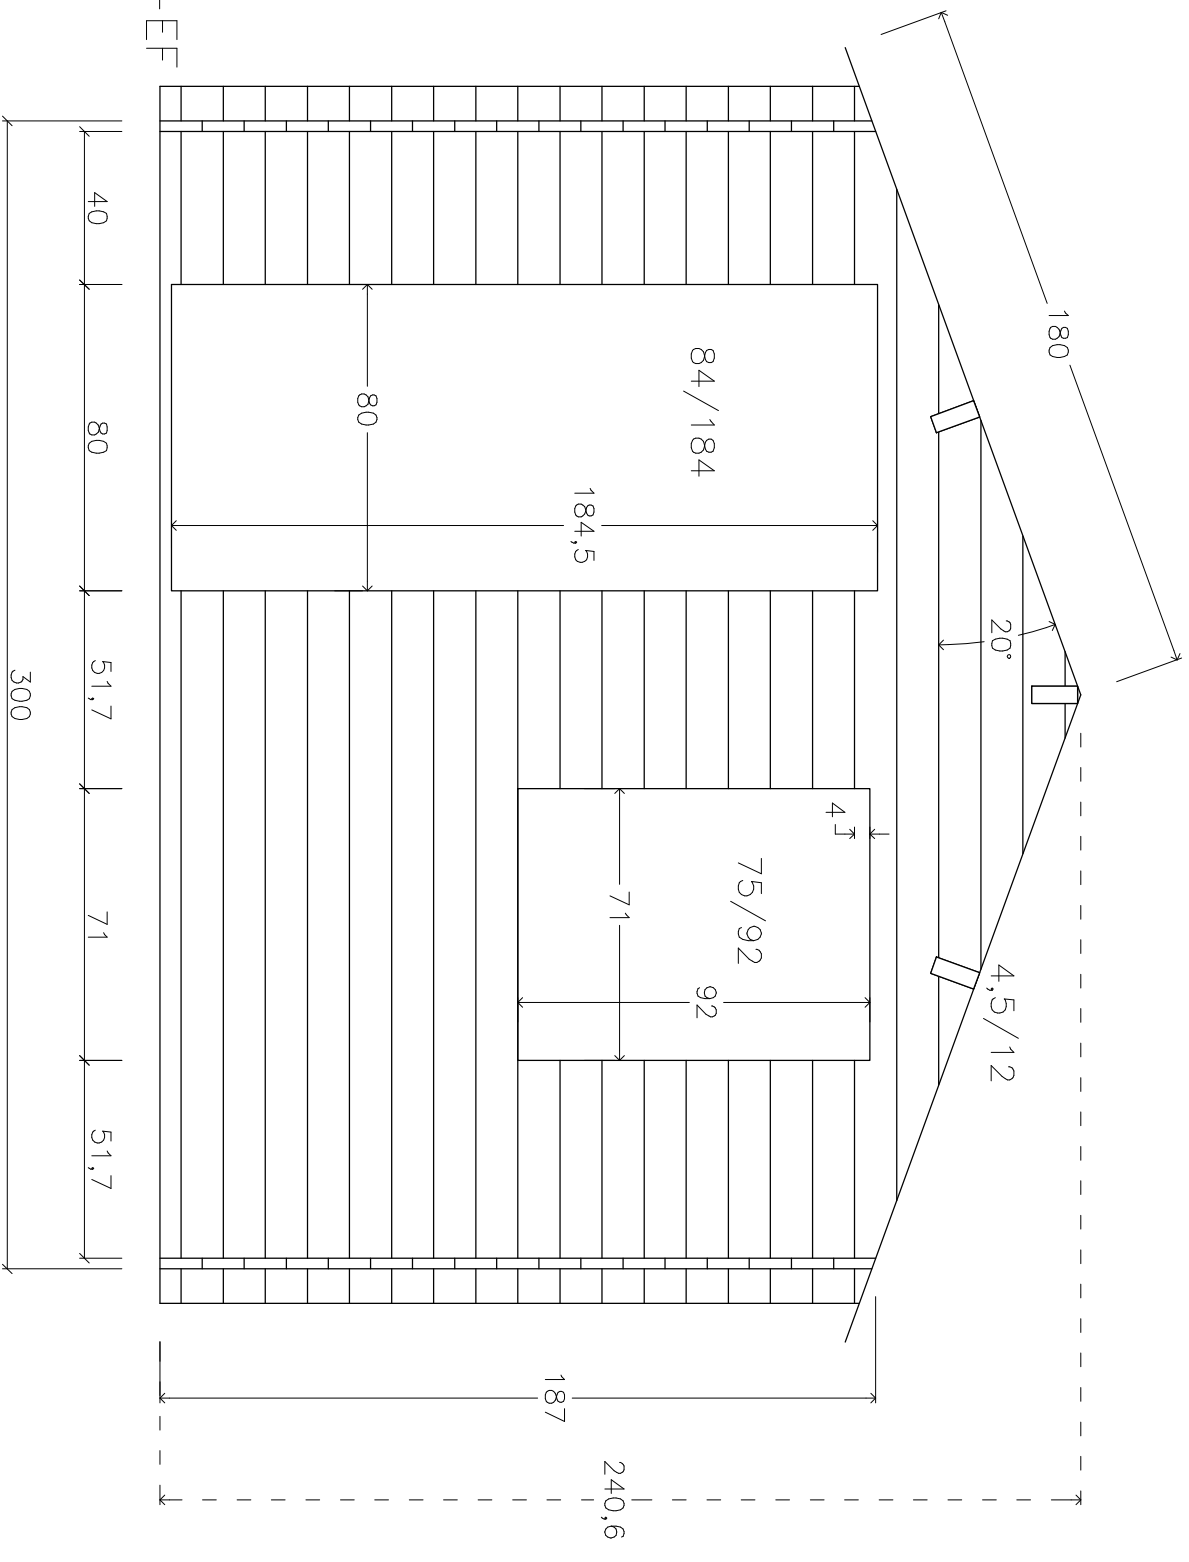

pos A

Schirmbrett

Traufbrett

TS-H28-3024-ET-EF  
300x240+40VD

TS-H28-3024-ET-EF  
300x240+40VD

pos B

pos C, D

TS-H28-3024-ET-EF  
300x240+40VD