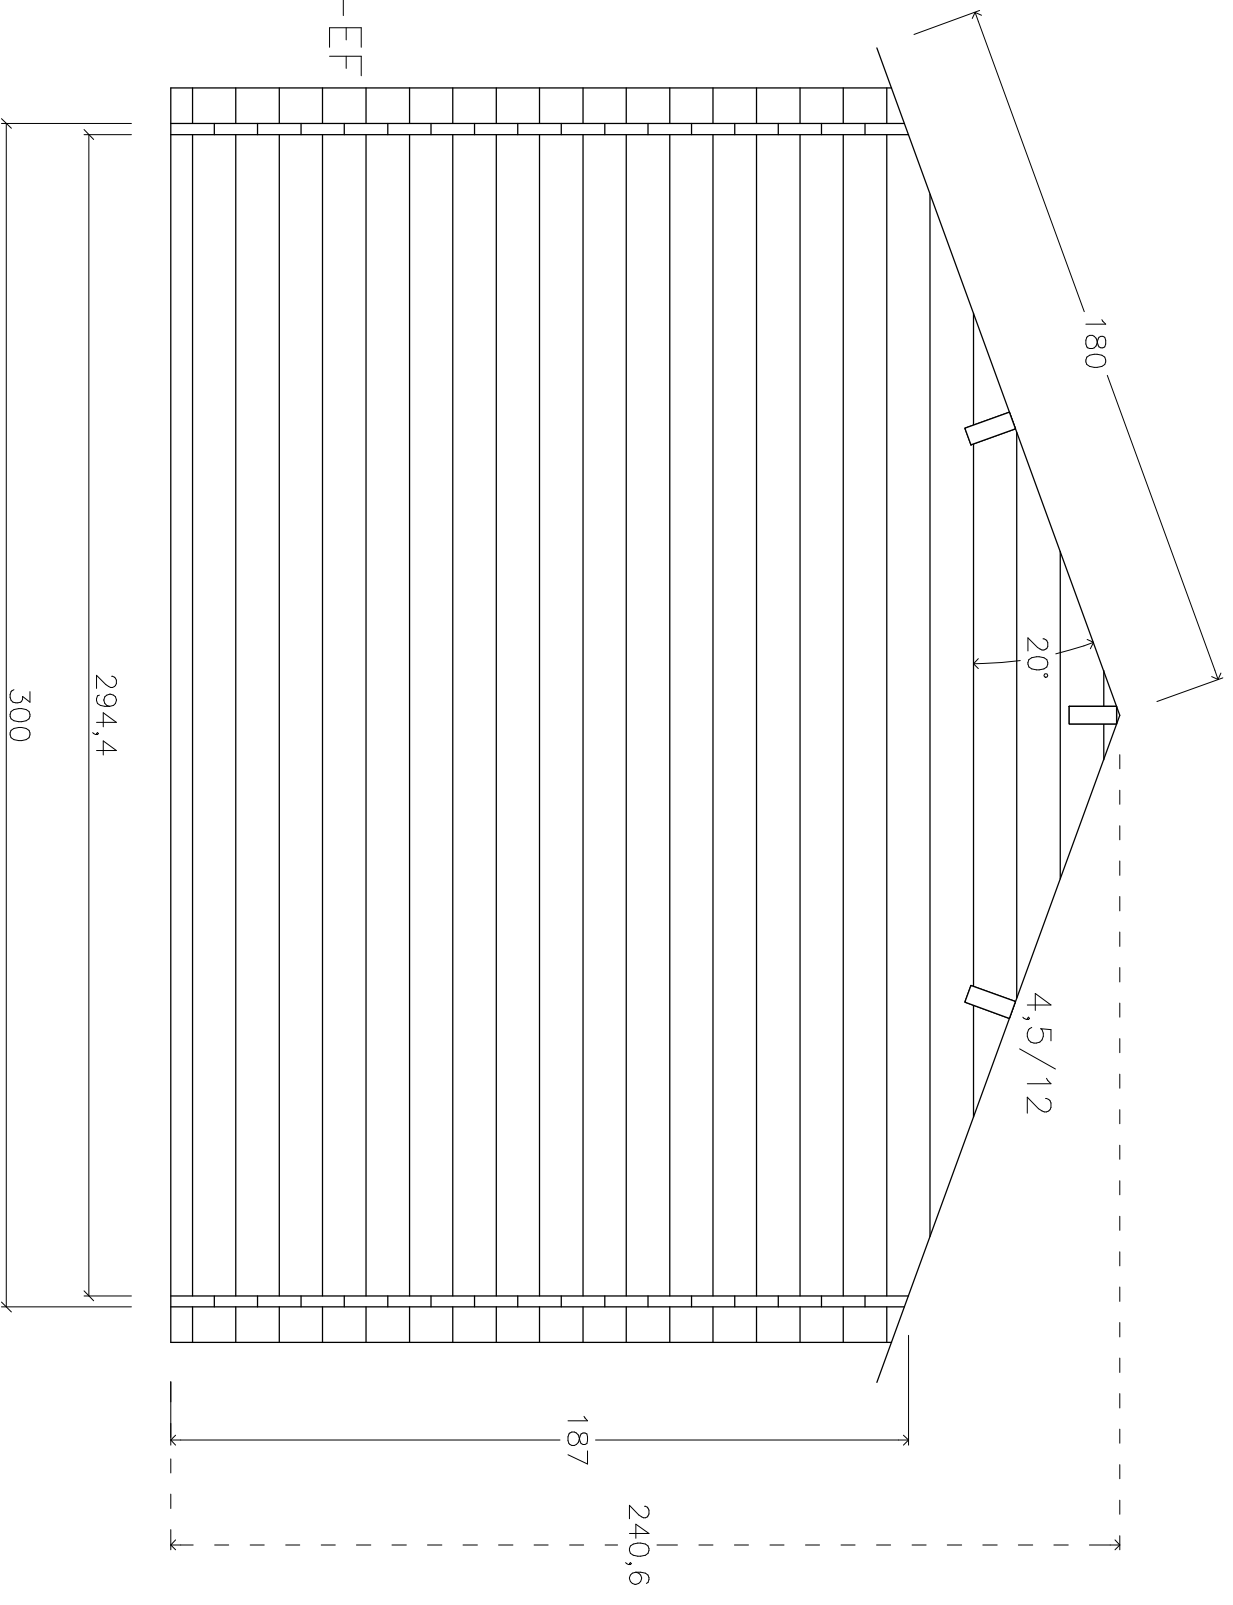

pos A

Schirmbrett

Traufbrett

TS-H28-3024-ET-EF  
300x240+40VD

TS-H28-3024-ET-EF  
300x240+40VD

pos B

pos C, D

TS-H28-3024-ET-EF  
300x240+40VD