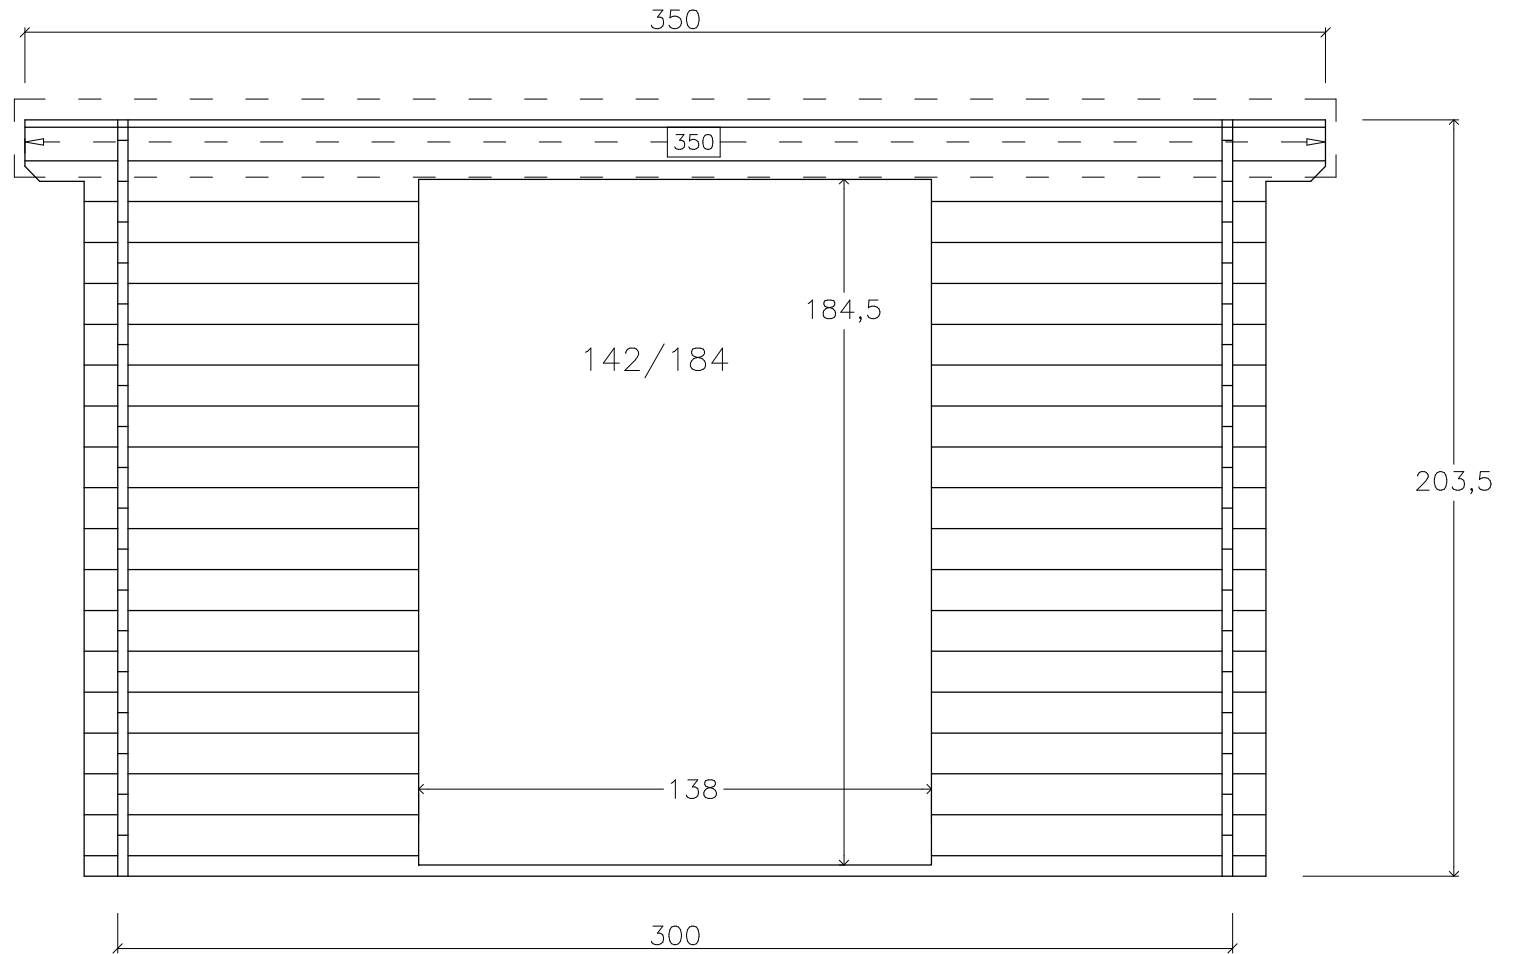

TS-H28-3024F-DT
300x240 Flachdach

TS-H28-3024F-DT
300x240 Flachdach

TS-H28-3024F-DT
300x240 Flachdach

TS-H28-3024F-DT
300x240 Flachdach

TS-H28-3024F-DT
300x240 Flachdach