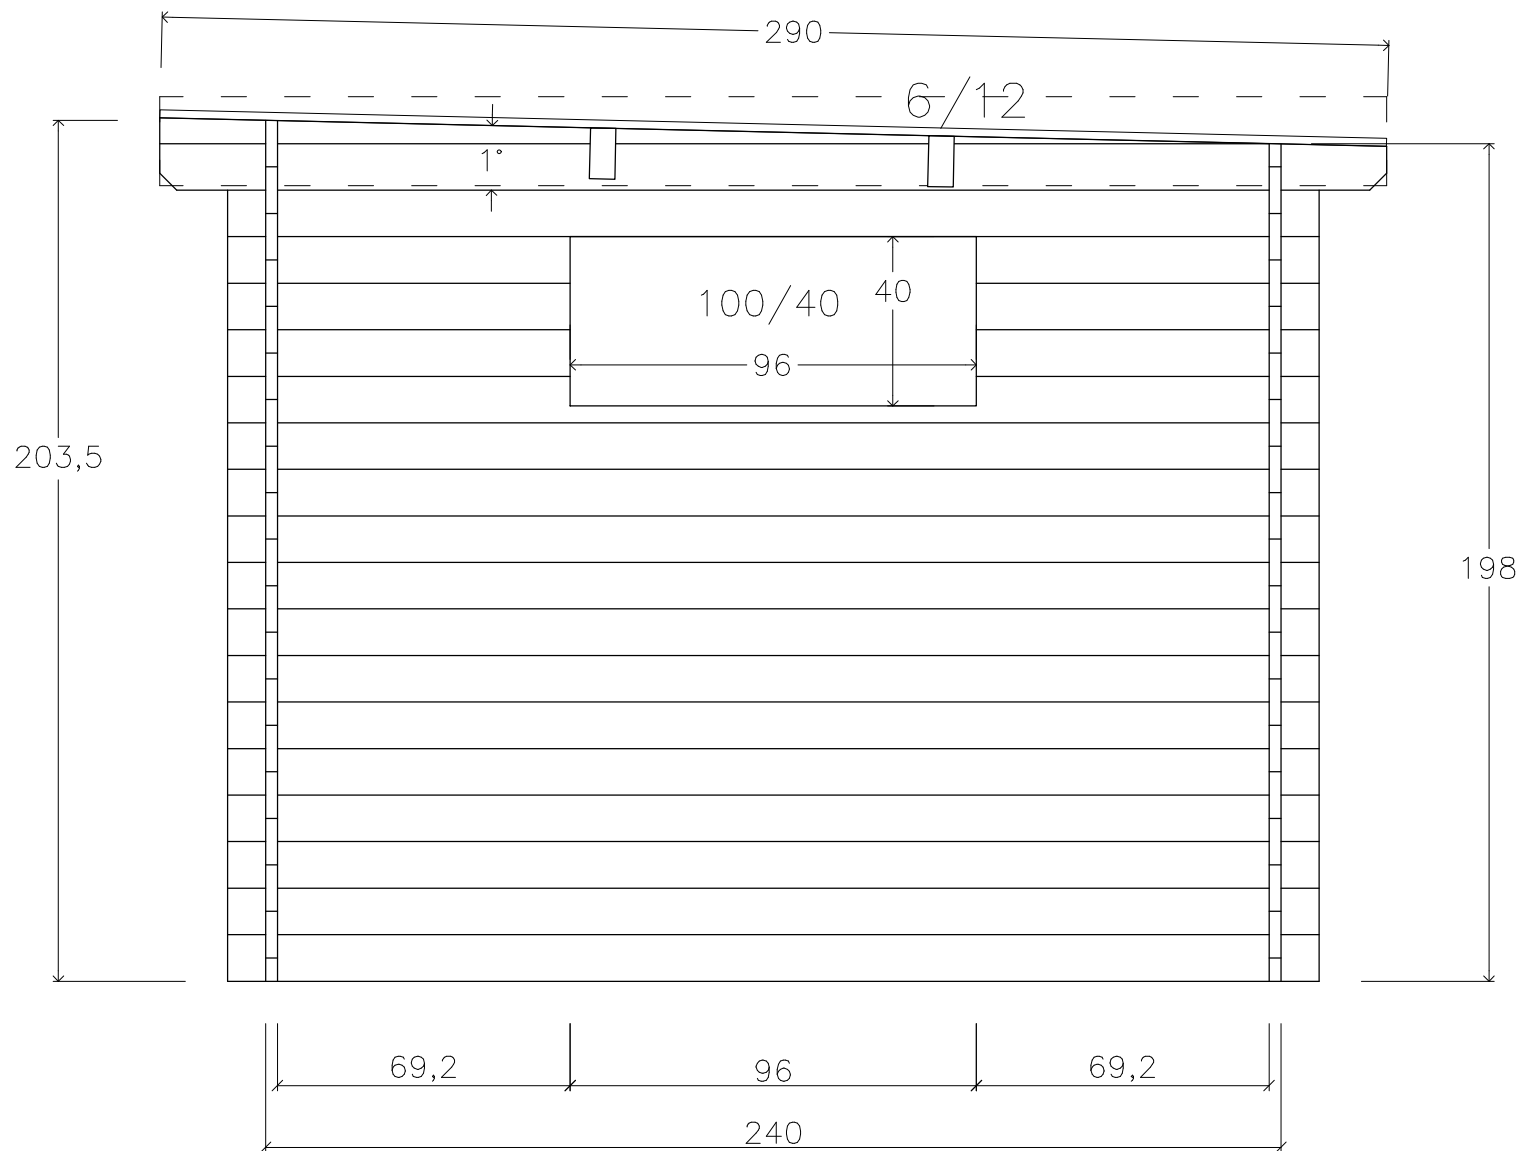

TS-H28-3024F-DT
300x240 Flachdach

TS-H28-3024F-DT
300x240 Flachdach

TS-H28-3024F-DT
300x240 Flachdach

TS-H28-3024F-DT
300x240 Flachdach

TS-H28-3024F-DT
300x240 Flachdach