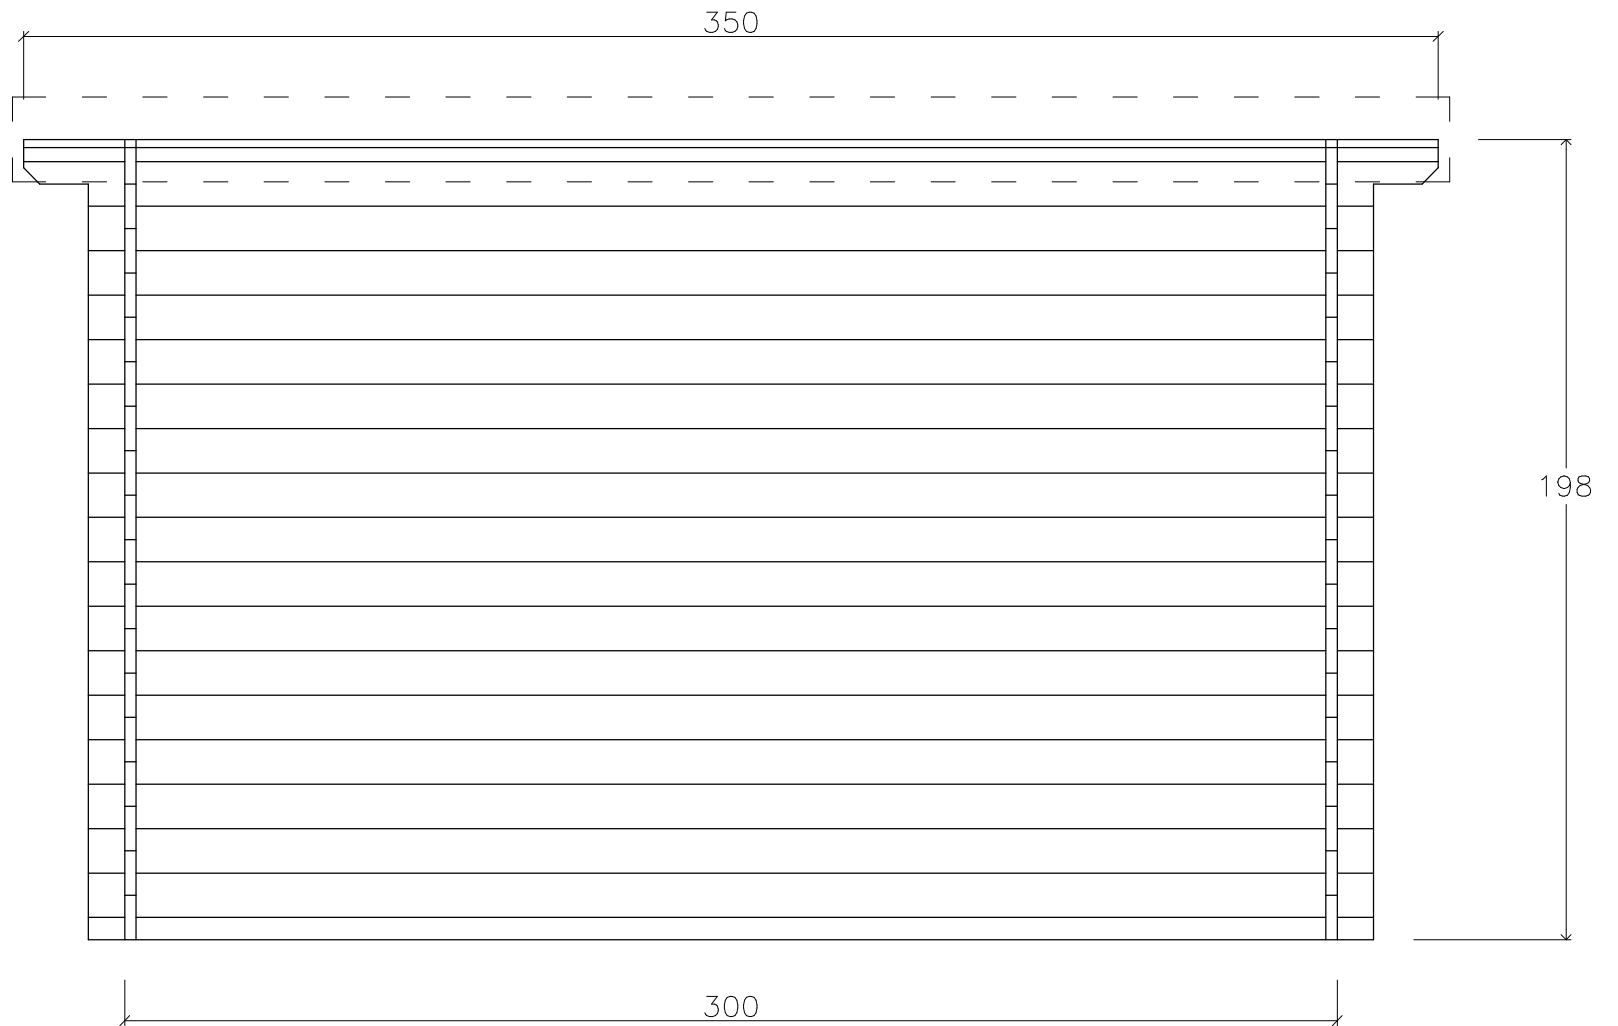

TS-H28-3024F-DT
300x240 Flachdach

TS-H28-3024F-DT
300x240 Flachdach

TS-H28-3024F-DT
300x240 Flachdach

TS-H28-3024F-DT
300x240 Flachdach

TS-H28-3024F-DT
300x240 Flachdach