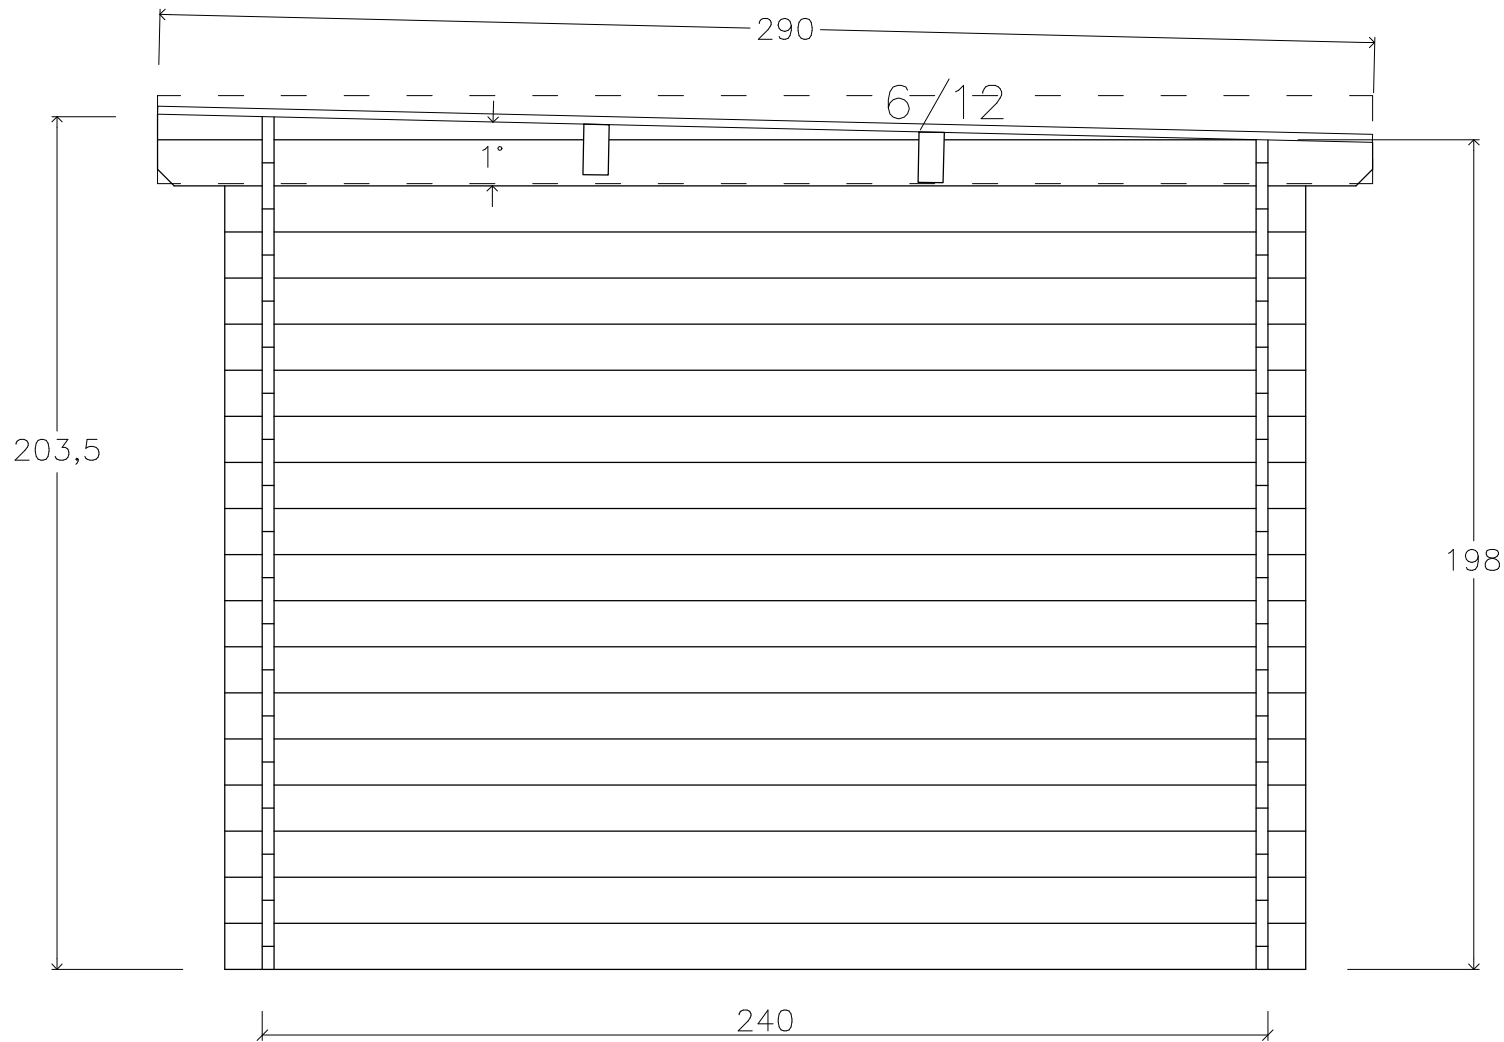

TS-H28-3024F-DT
300x240 Flachdach

TS-H28-3024F-DT
300x240 Flachdach

TS-H28-3024F-DT
300x240 Flachdach

TS-H28-3024F-DT
300x240 Flachdach

TS-H28-3024F-DT
300x240 Flachdach