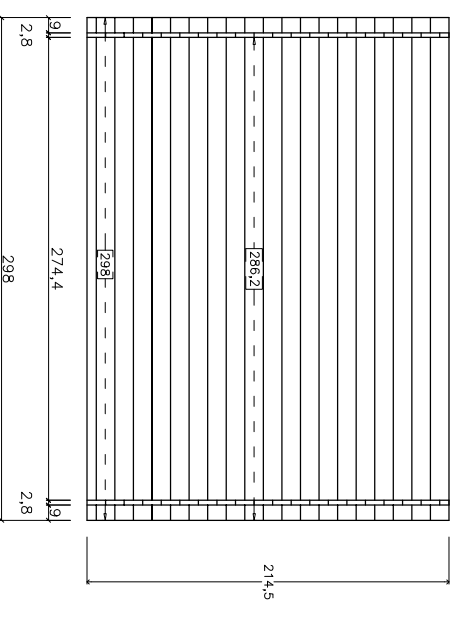

ZULUNA:
TOP SELLER
280x280 5-Eck

ZULUNA:
TOP SELLER
280x280 5-Eck

ZULUNA:
TOP SELLER
280x280 5-Eck

pos C

ZULUNA:
TOP SELLER
280x280 5-Eck

ZULUNA:
TOP SELLER
280x280 5-Eck

pos B

ZULUNA:
TOP SELLER
280x280 5-ECK

Fundamentrahmen

ZULUNA:
TOP SELLER
280x280 5-ECK

ZULUNA:
TOP SELLER
280x280 5-ECK

Schnitt A/A

ZILUNA:
TOP SELLER
280x280 5-ECK