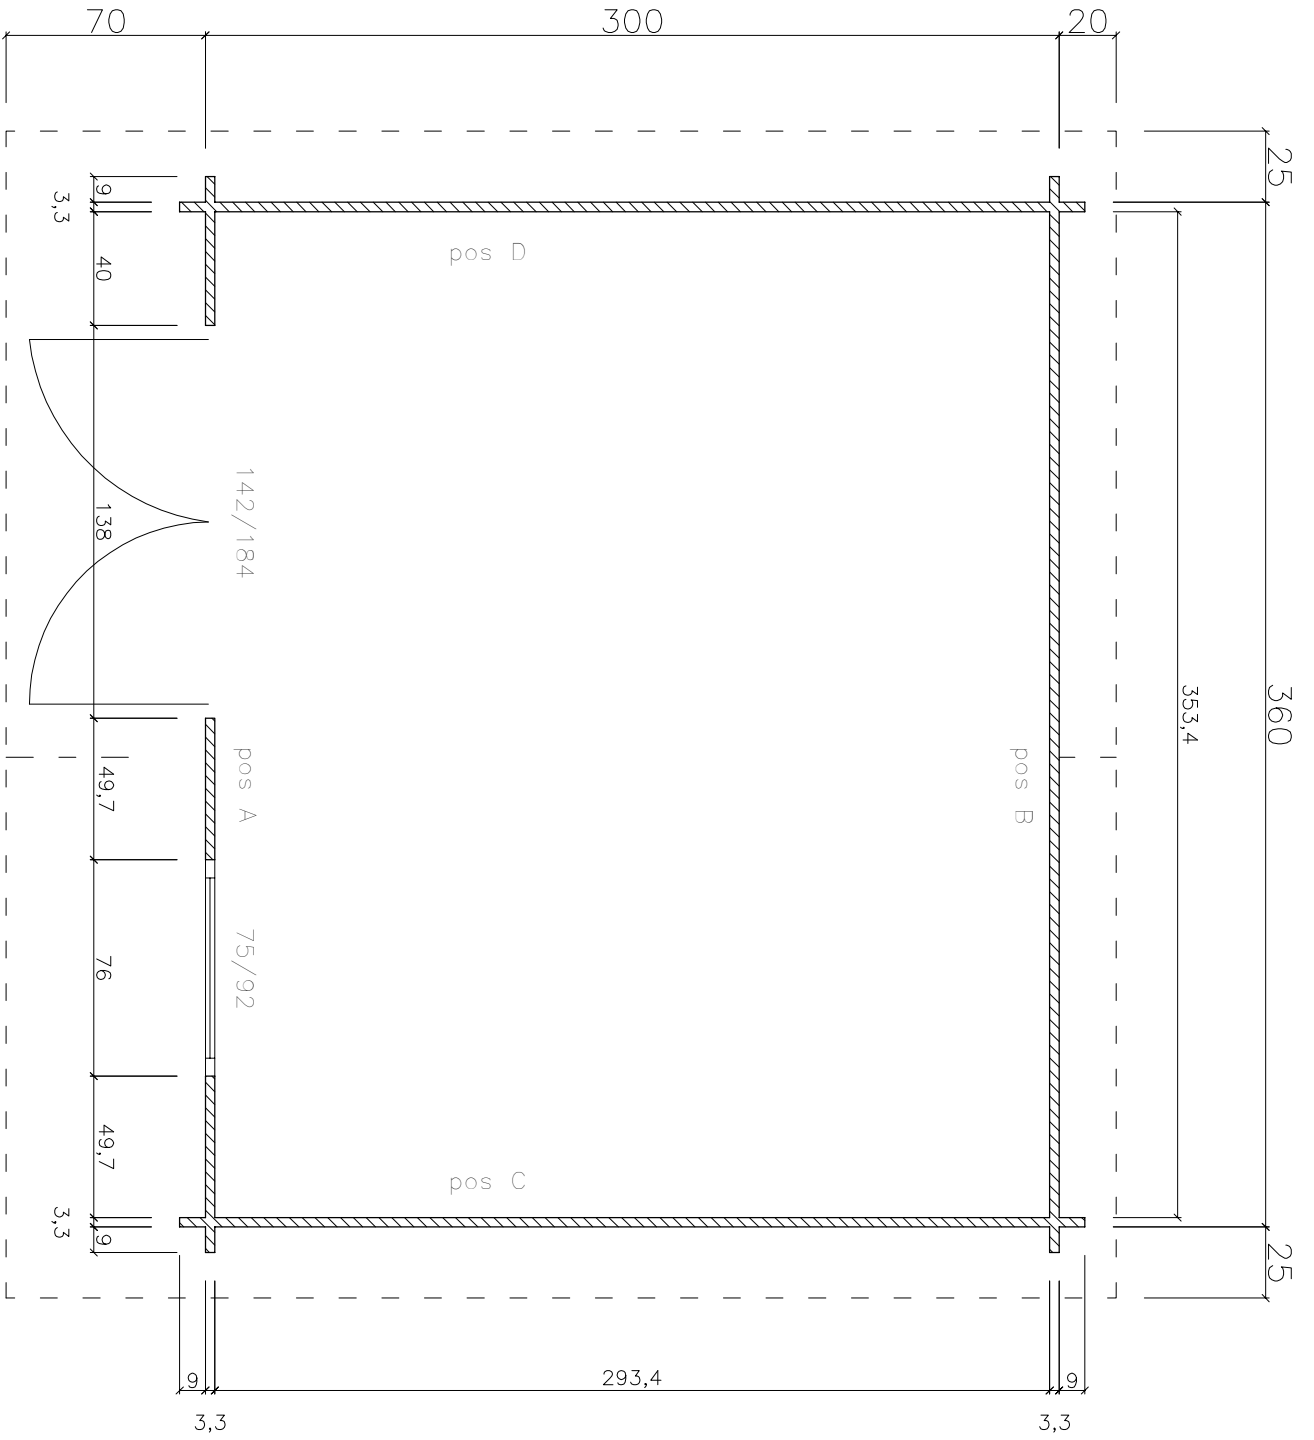

ZULUNA:  
TOP SELLER  
360x300+70VD

Unbauter Raum: 24 m<sup>3</sup>

Wandfläche: 28 m<sup>2</sup>

**ZULUNA:  
TOP SELLER  
360X300+70VD**

pos A

Schirmbrett

Traufbrett

ZULUNA:  
TOP SELLER  
360x300+70VD

ZULUNA:  
TOP SELLER  
360X300+70VD