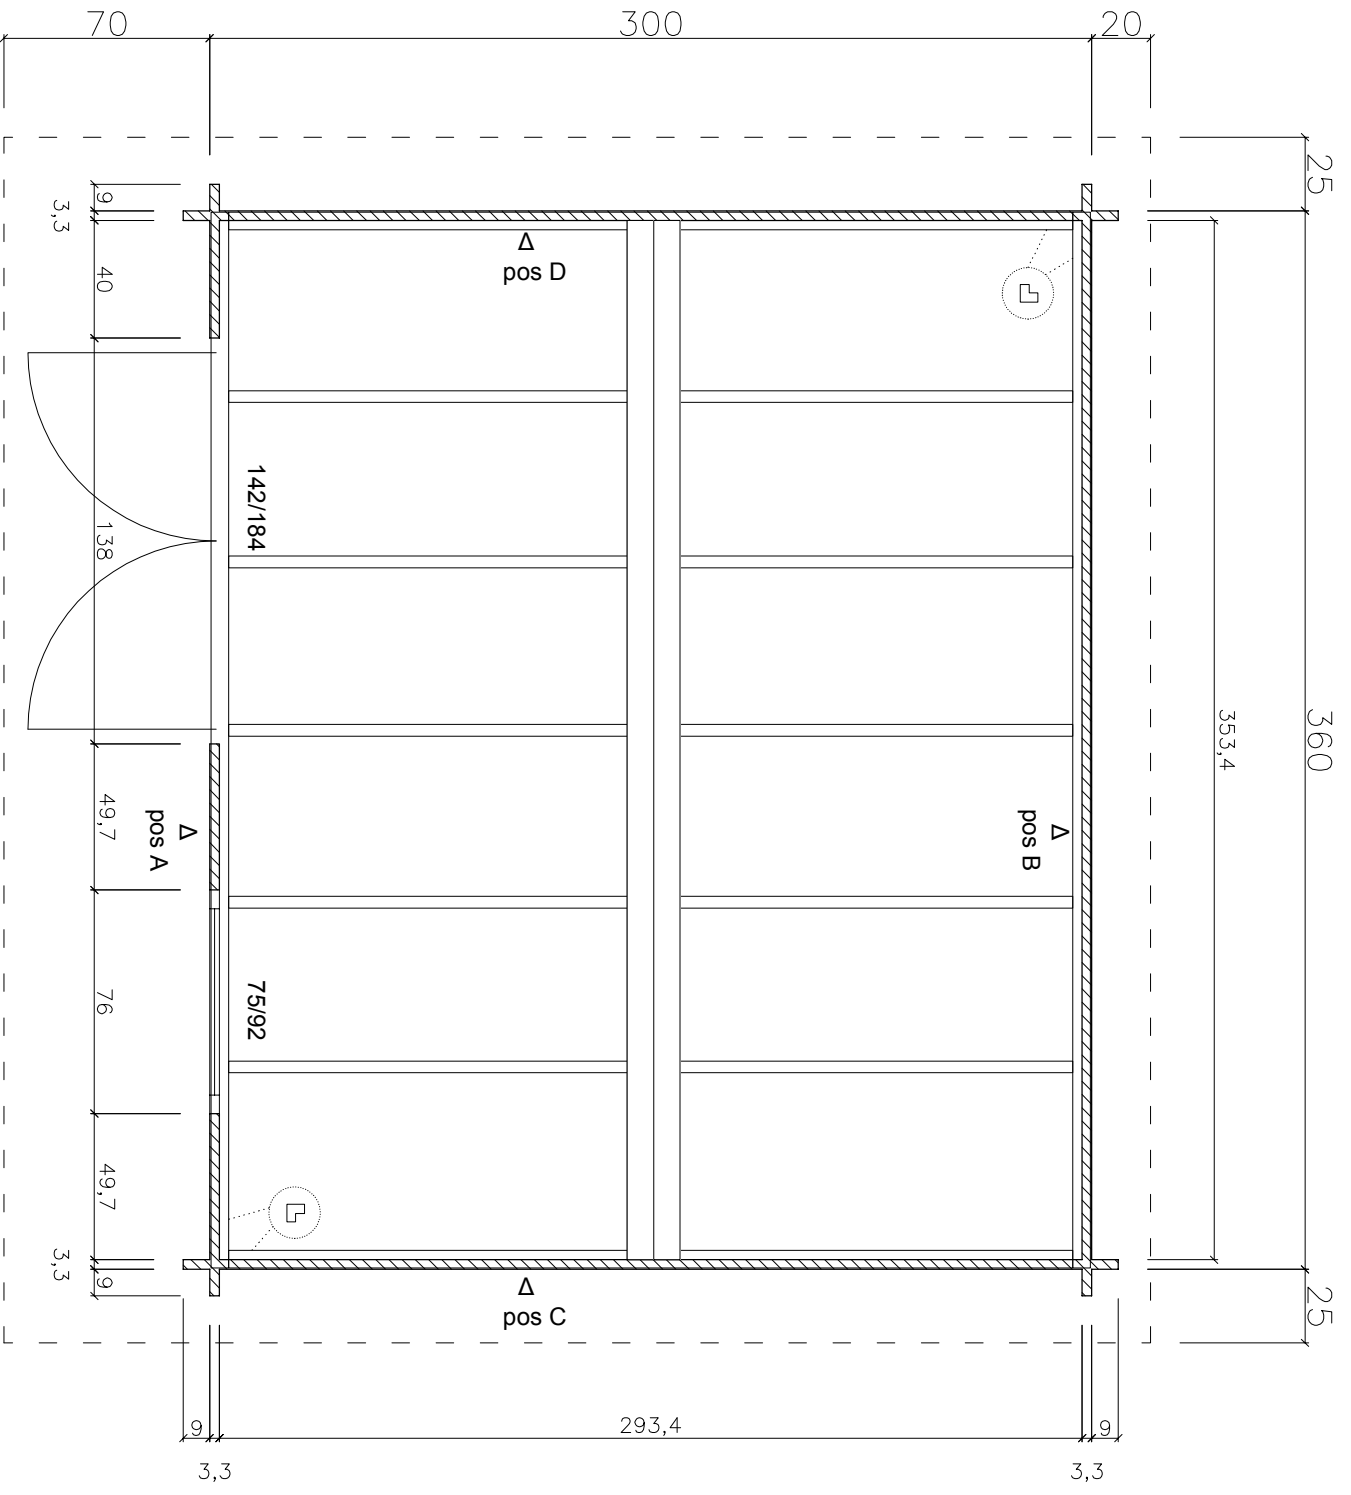

ZULUNA:  
TOP SELLER  
360x300+70VD

Unbauter Raum: 24 m<sup>3</sup>

Wandfläche: 28 m<sup>2</sup>

**ZULUNA:  
TOP SELLER  
360X300+70VD**

pos A

Schirmbrett

Traufbrett

ZULUNA:  
TOP SELLER  
360x300+70VD

ZULUNA:  
TOP SELLER  
360X300+70VD