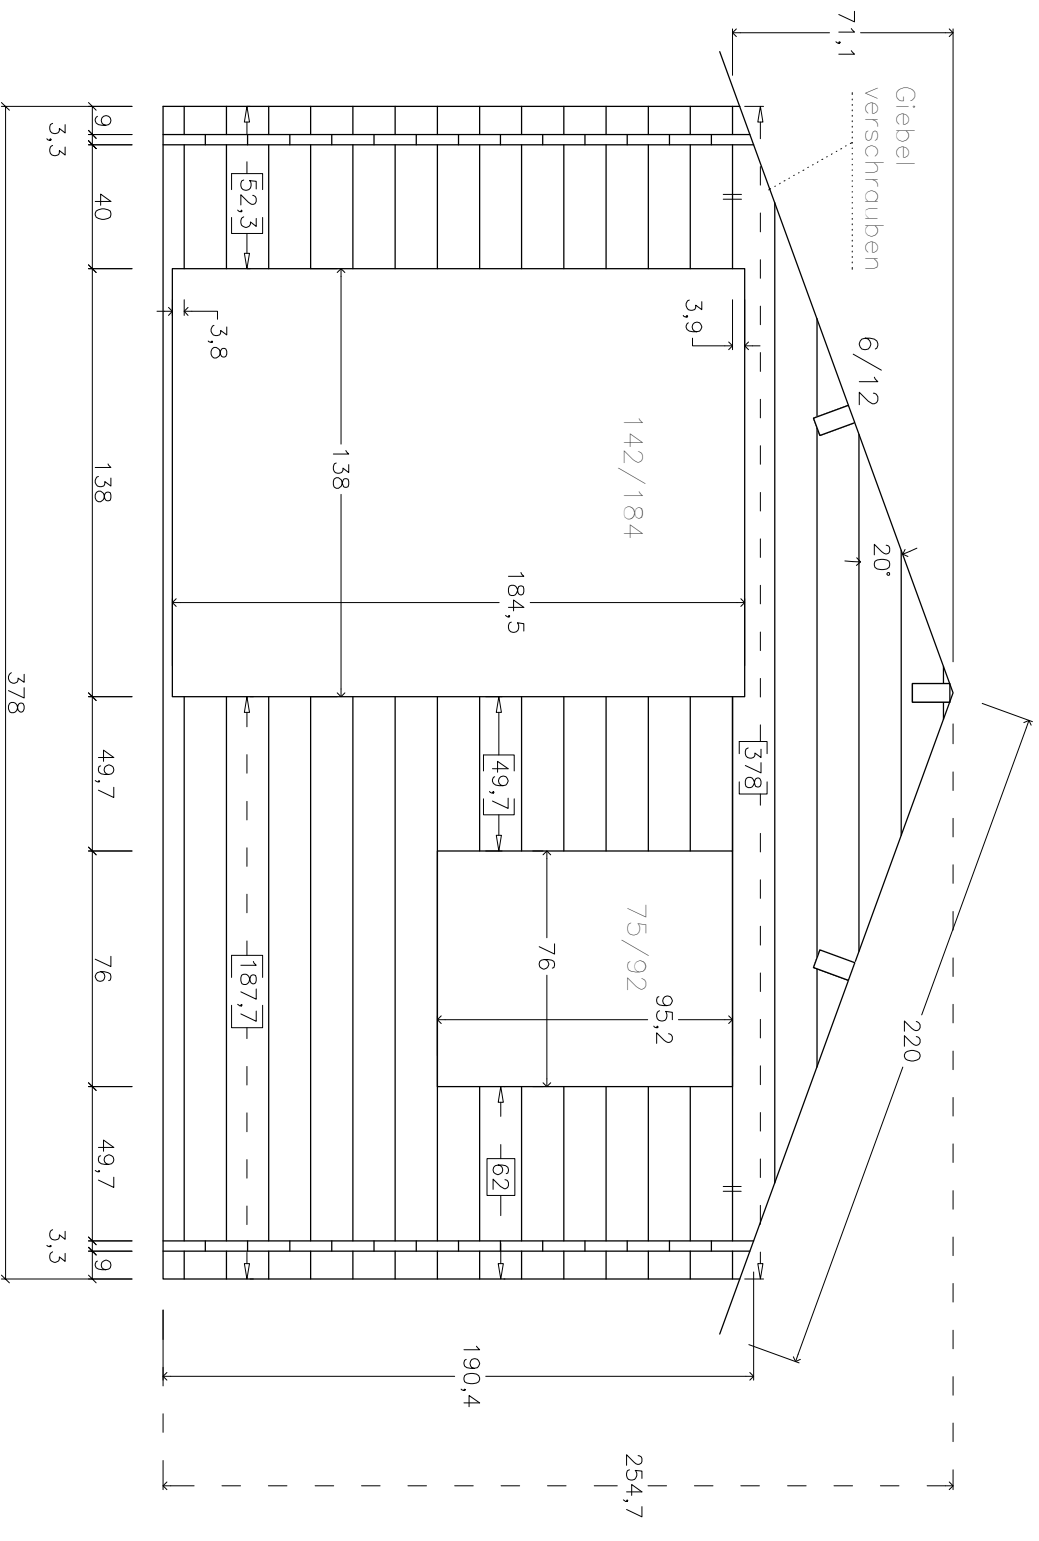

ZULUNA:  
TOP SELLER  
360x300+70VD

Unbauter Raum: 24 m<sup>3</sup>

Wandfläche: 28 m<sup>2</sup>

**ZULUNA:  
TOP SELLER  
360X300+70VD**

pos A

Schirmbrett

Traufbrett

ZULUNA:  
TOP SELLER  
360x300+70VD

ZULUNA:  
TOP SELLER  
360X300+70VD