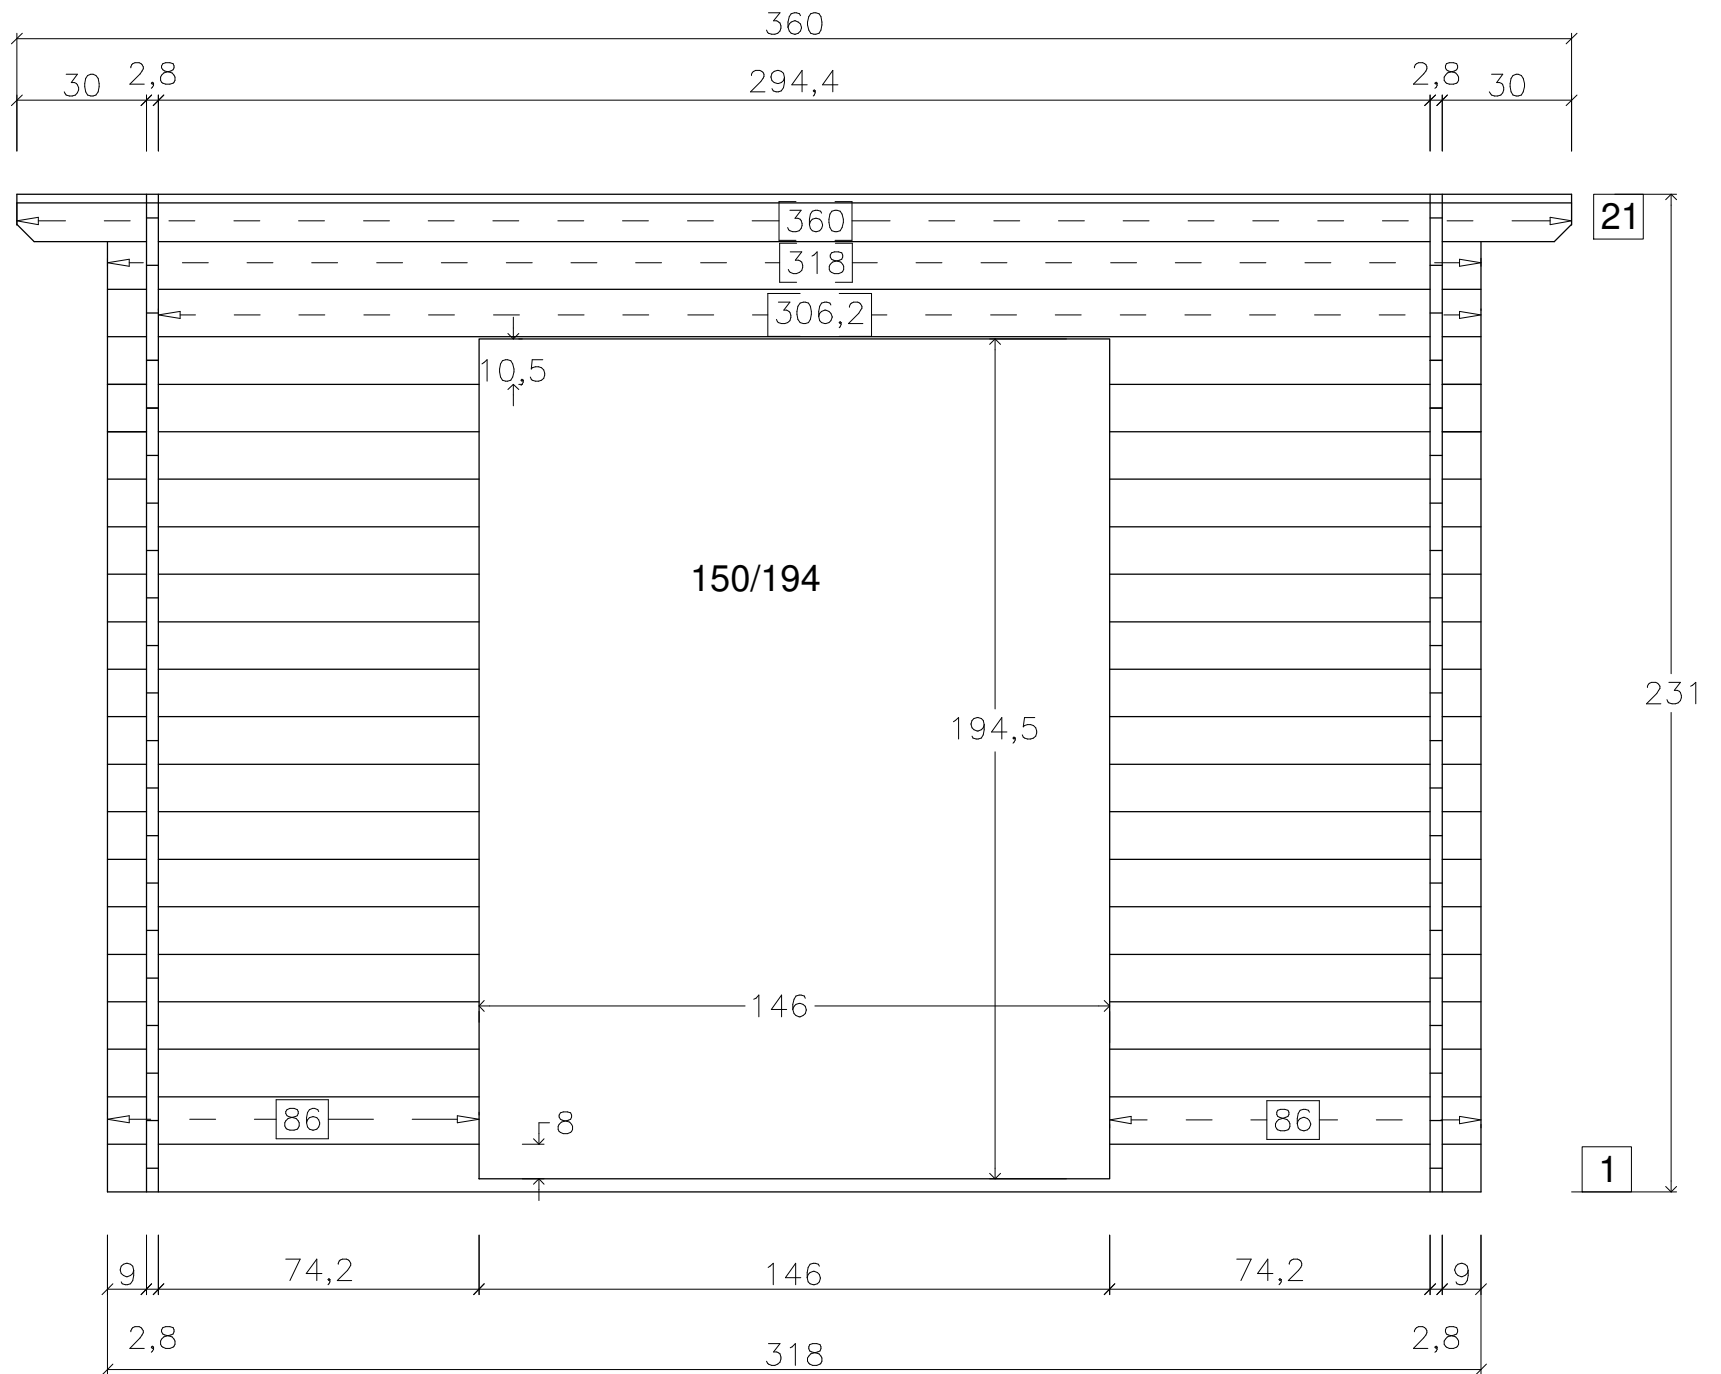

D ...
kom.
H28-3030P-DT
300x300
(AB-.....)

D ...
 kom.
 H28-3030P-DT
 300x300
 (AB-.....)

pos A

Schirmbrett

Traufbrett

D ...
kom.
H28-3030P-DT
300x300
(AB-.....)

pos B

pos C,D

X2

D ...
kom.
H28-3030P-DT
300x300
(AB-.....)