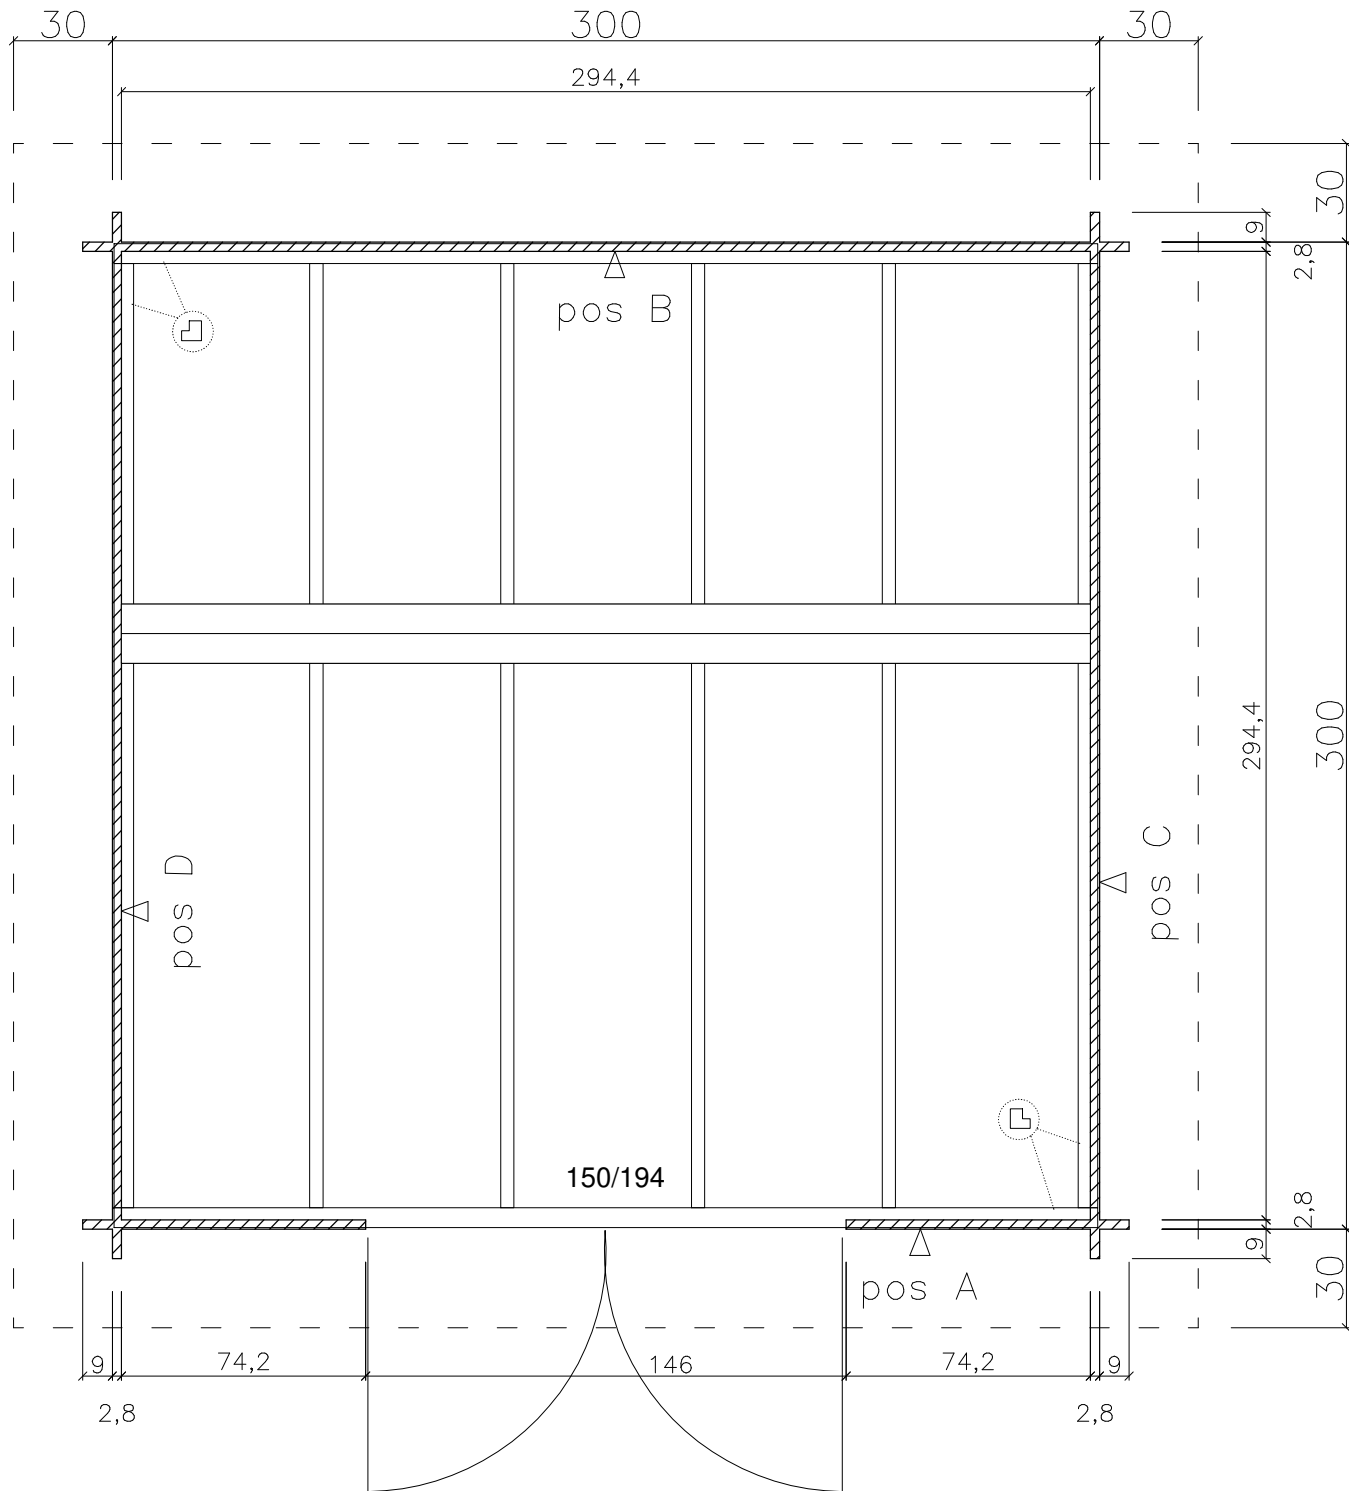

D ...
kom.
H28-3030P-DT
300x300
(AB-.....)

D ...
 kom.
 H28-3030P-DT
 300x300
 (AB-.....)

pos A

Schirmbrett

Traufbrett

D ...
kom.
H28-3030P-DT
300x300
(AB-.....)

pos B

pos C,D

X2

D ...
kom.
H28-3030P-DT
300x300
(AB-.....)