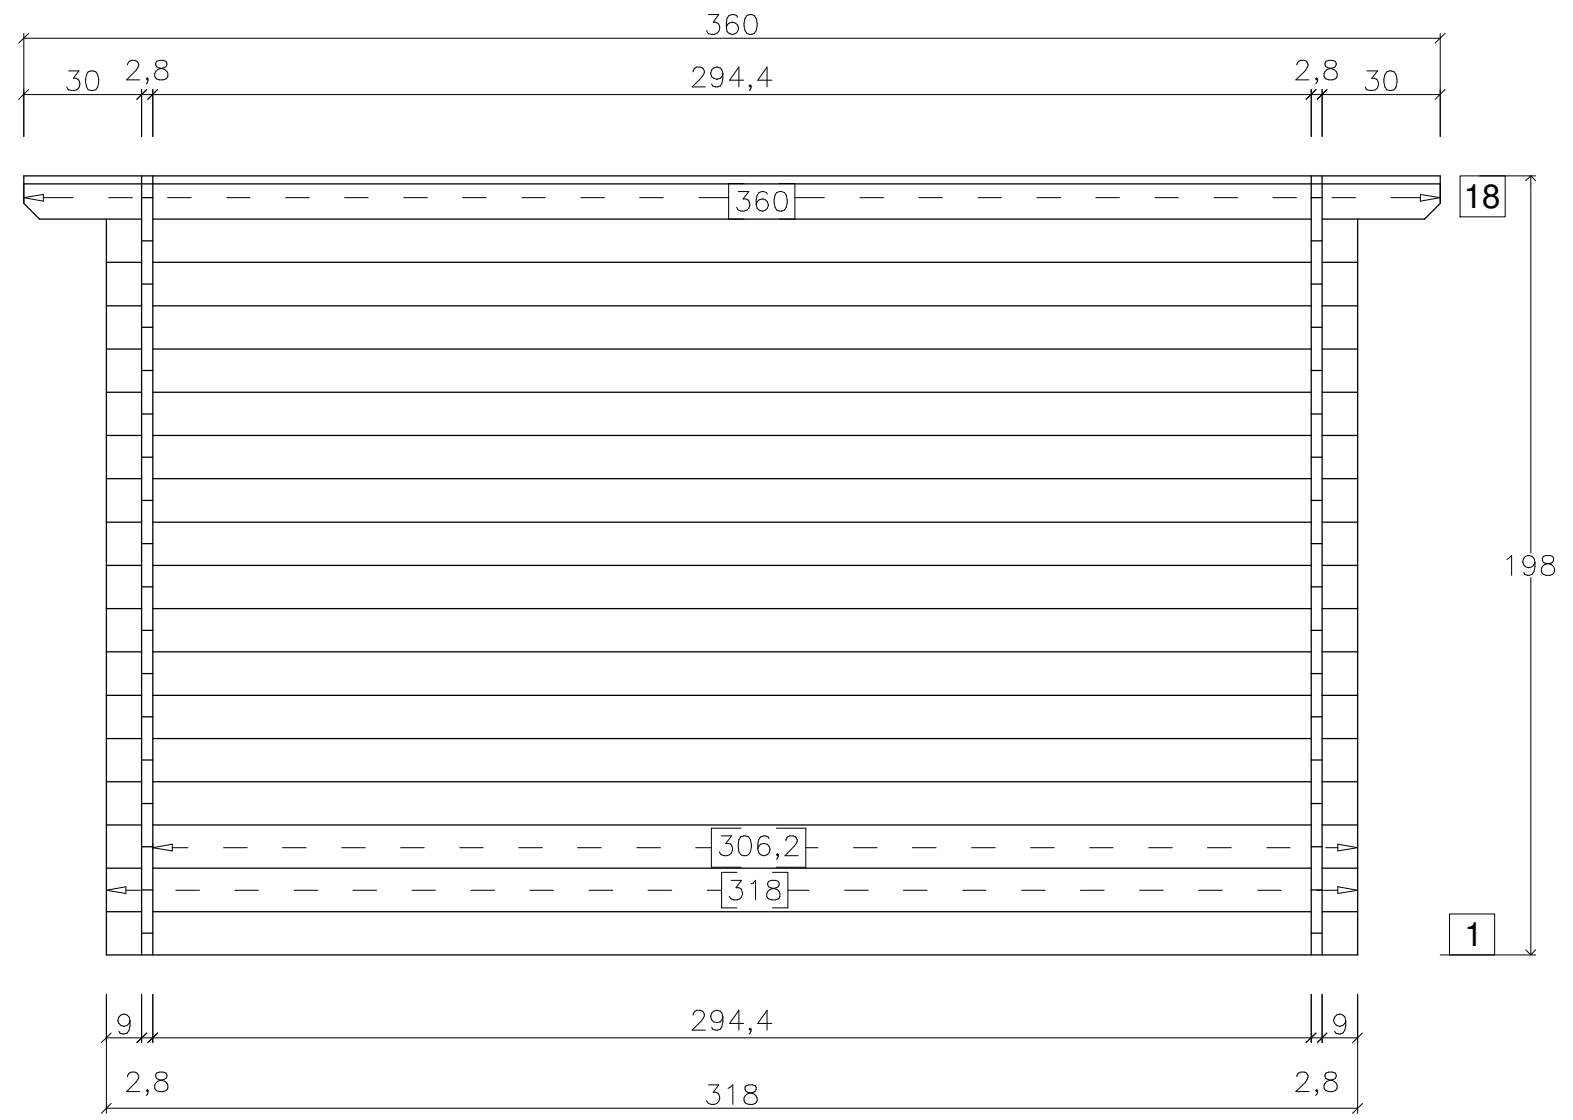

D ...
kom.
H28-3030P-DT
300x300
(AB-.....)

D ...
 kom.
 H28-3030P-DT
 300x300
 (AB-.....)

pos A

Schirmbrett

Traufbrett

D ...
kom.
H28-3030P-DT
300x300
(AB-.....)

pos B

pos C,D

X2

D ...
kom.
H28-3030P-DT
300x300
(AB-.....)