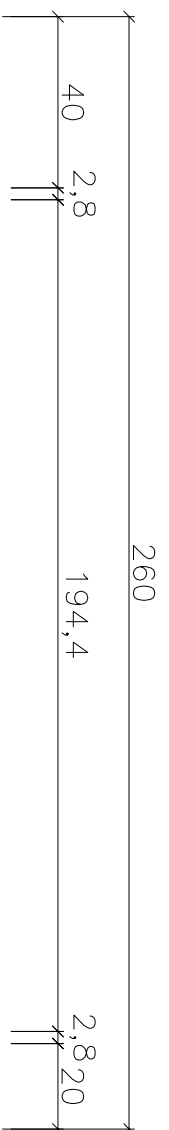

H28-2420-ET-EF
240x200+40VD

H28-2420-ET-EF
240x200+40VD

pos A

Schirmbrett

Traufbrett

pos B

H28-2420-ET-EF
240x200+40VD

pos C,D

H28-2420-ET-EF
240x200+40VD