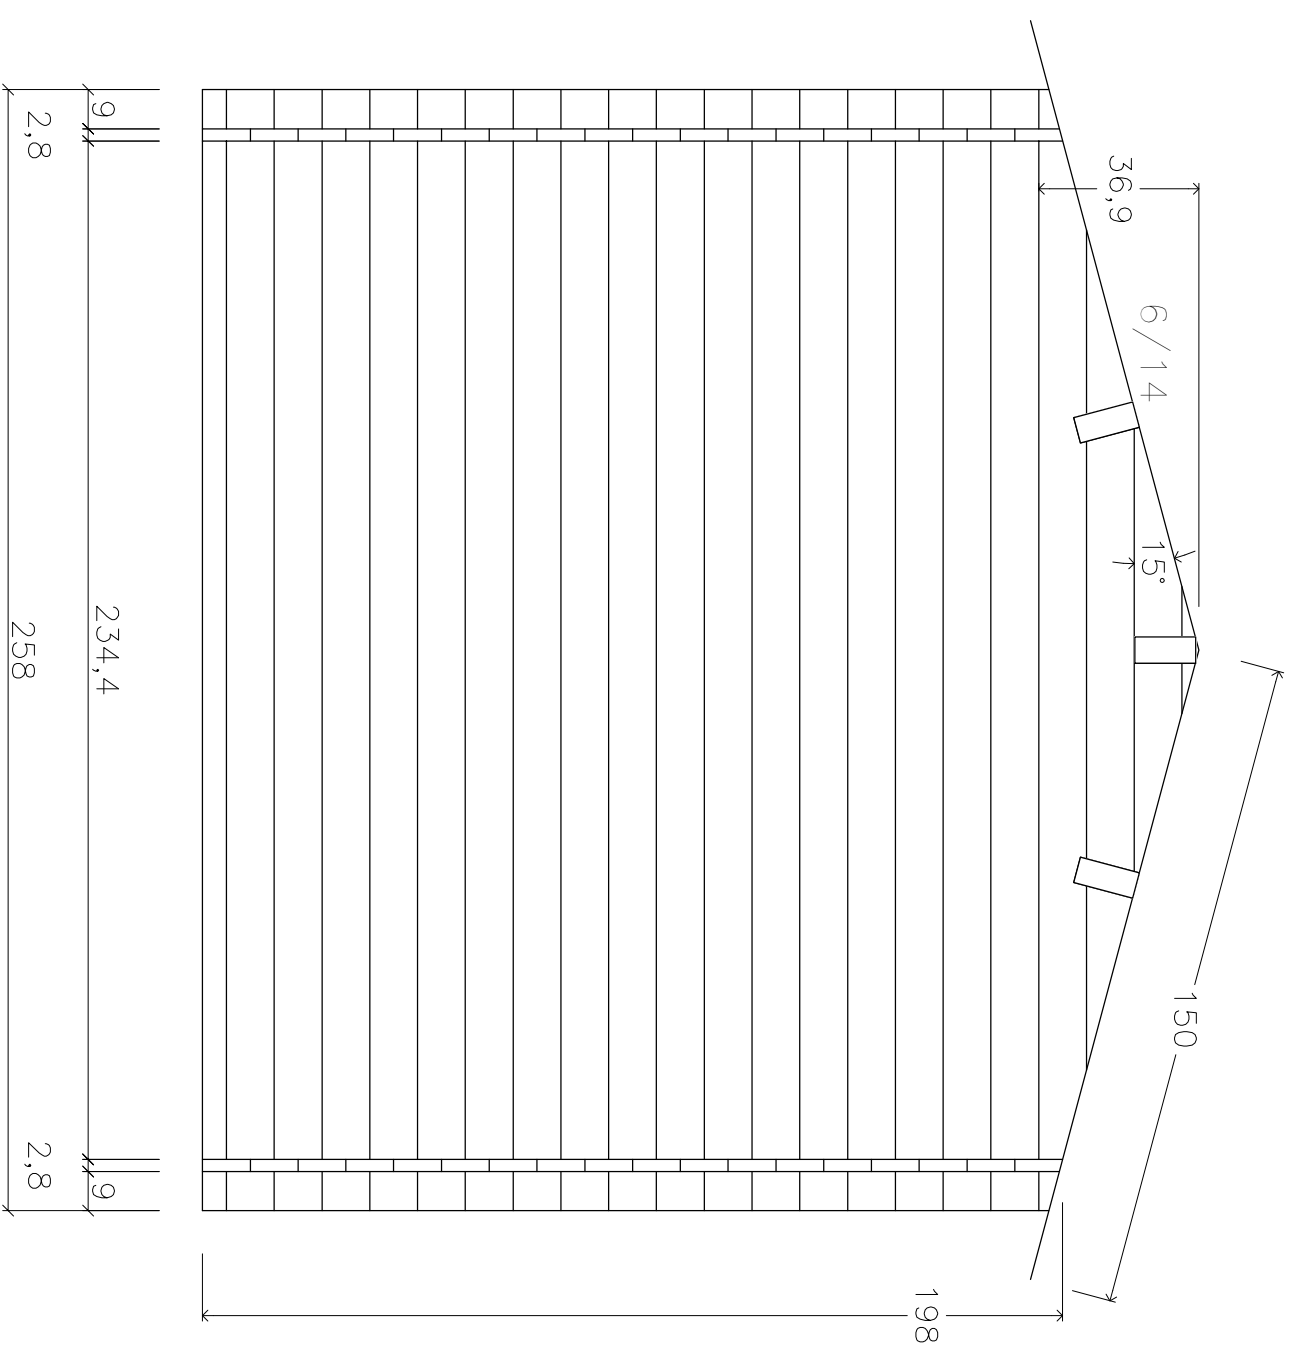

H28-2420-ET-EF
240x200+40VD

H28-2420-ET-EF
240x200+40VD

pos A

Schirmbrett

Traufbrett

pos B

H28-2420-ET-EF
240x200+40VD

pos C,D

H28-2420-ET-EF
240x200+40VD