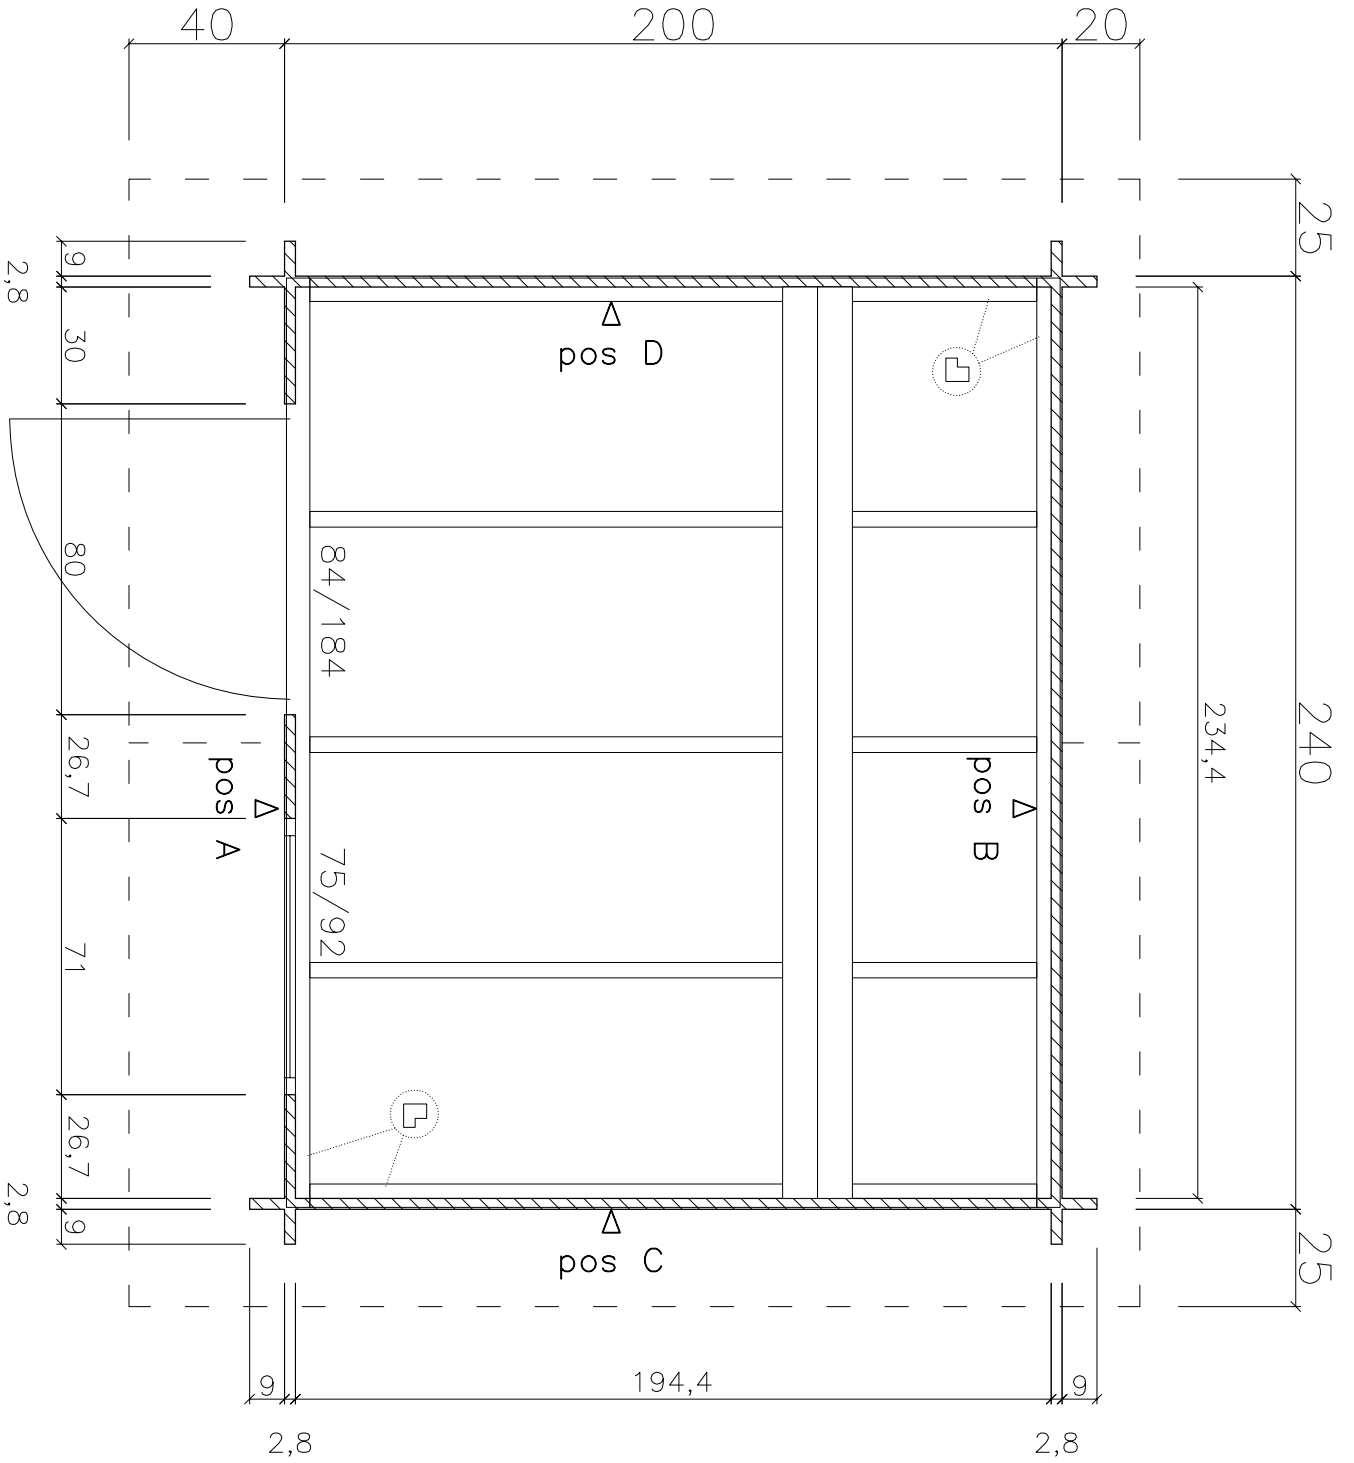

H28-2420-ET-EF
240x200+40VD

H28-2420-ET-EF
240x200+40VD

pos A

Schirmbrett

Traufbrett

pos B

H28-2420-ET-EF
240x200+40VD

pos C,D

H28-2420-ET-EF
240x200+40VD