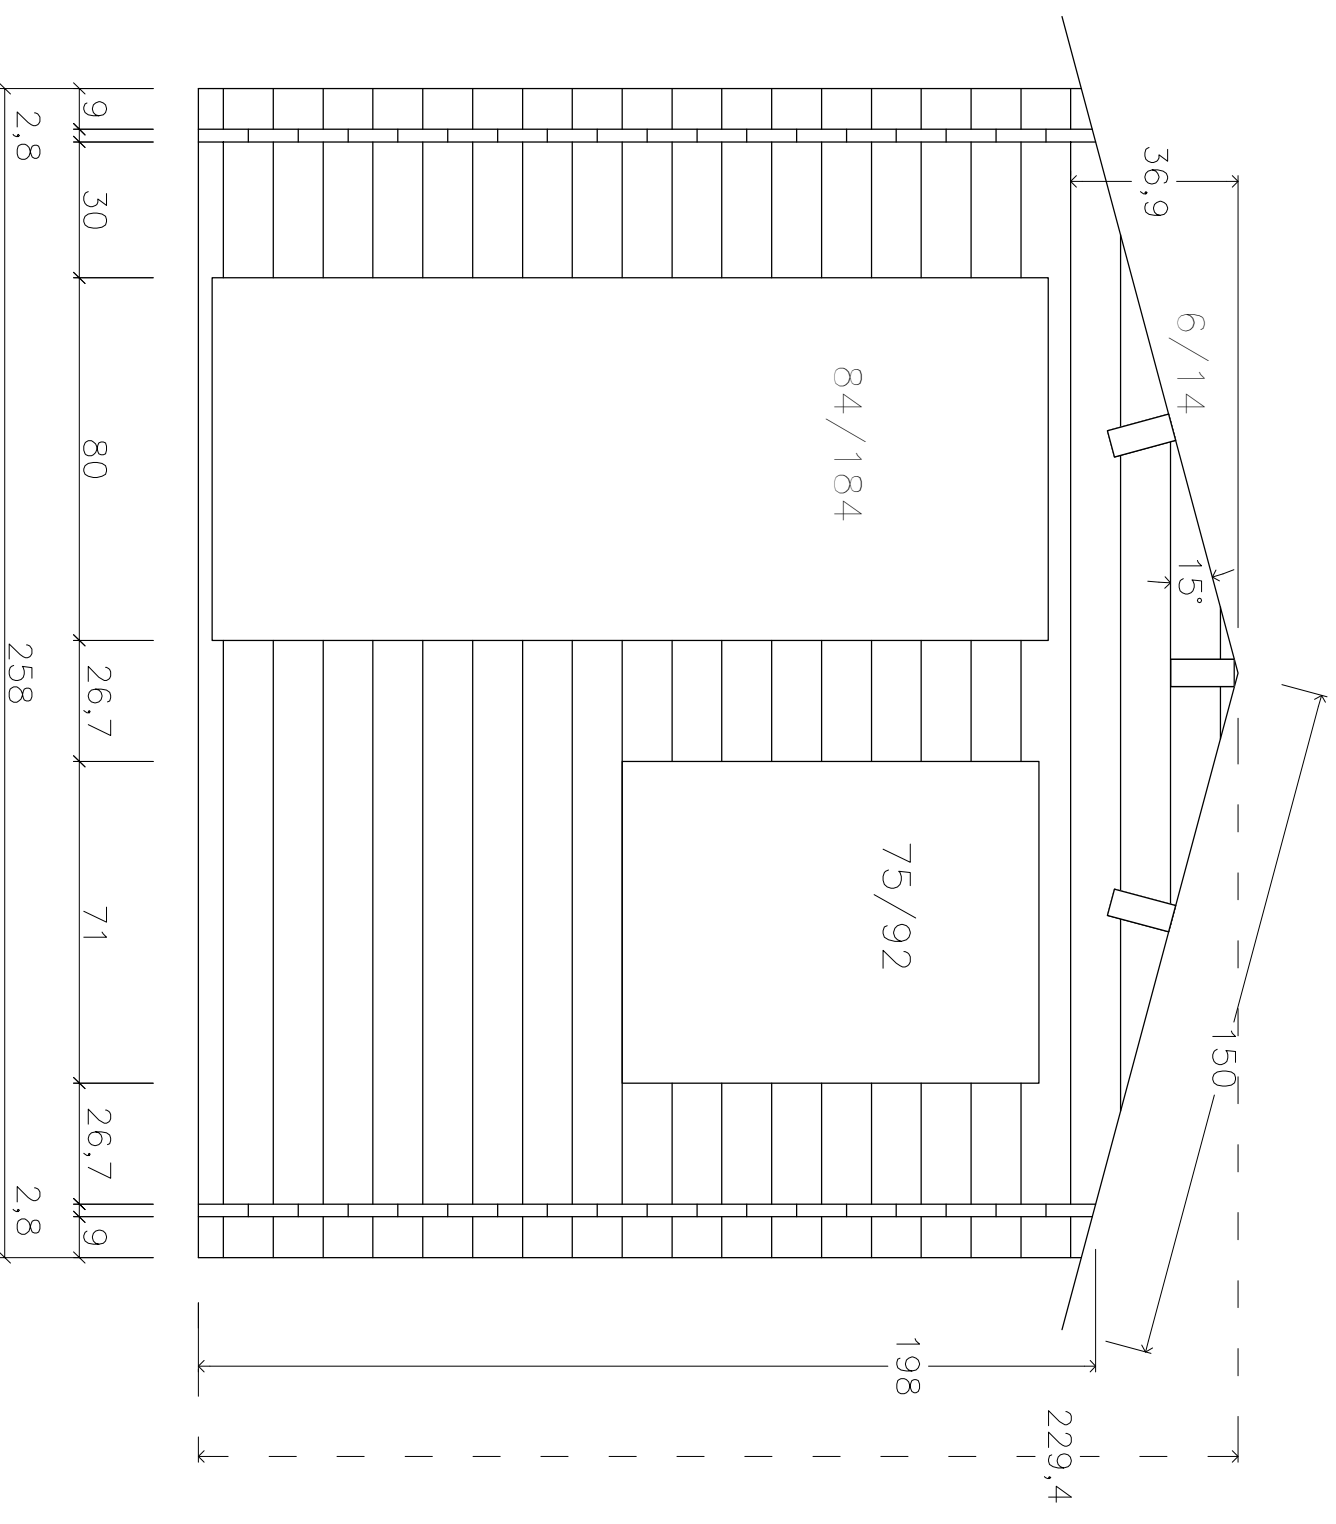

H28-2420-ET-EF
240x200+40VD

H28-2420-ET-EF
240x200+40VD

pos A

Schirmbrett

Traufbrett

pos B

H28-2420-ET-EF
240x200+40VD

pos C,D

H28-2420-ET-EF
240x200+40VD