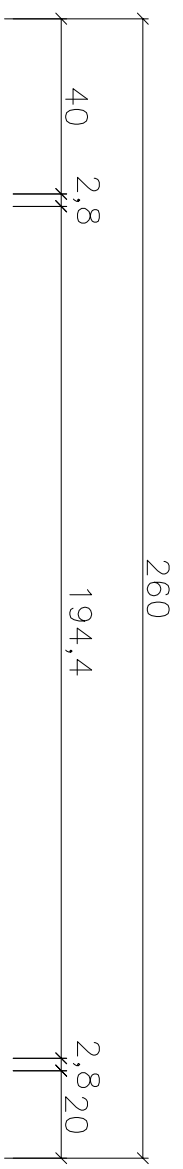

H28-2420-DT
240x200+40VD

pos A

Schirmbrett

Traufbrett

H28-2420-DT
240x200+40VD

pos B

H28-2420-DT
240X200+40VD

18

pos C, D

H28-2420-DT
240x200+40VD