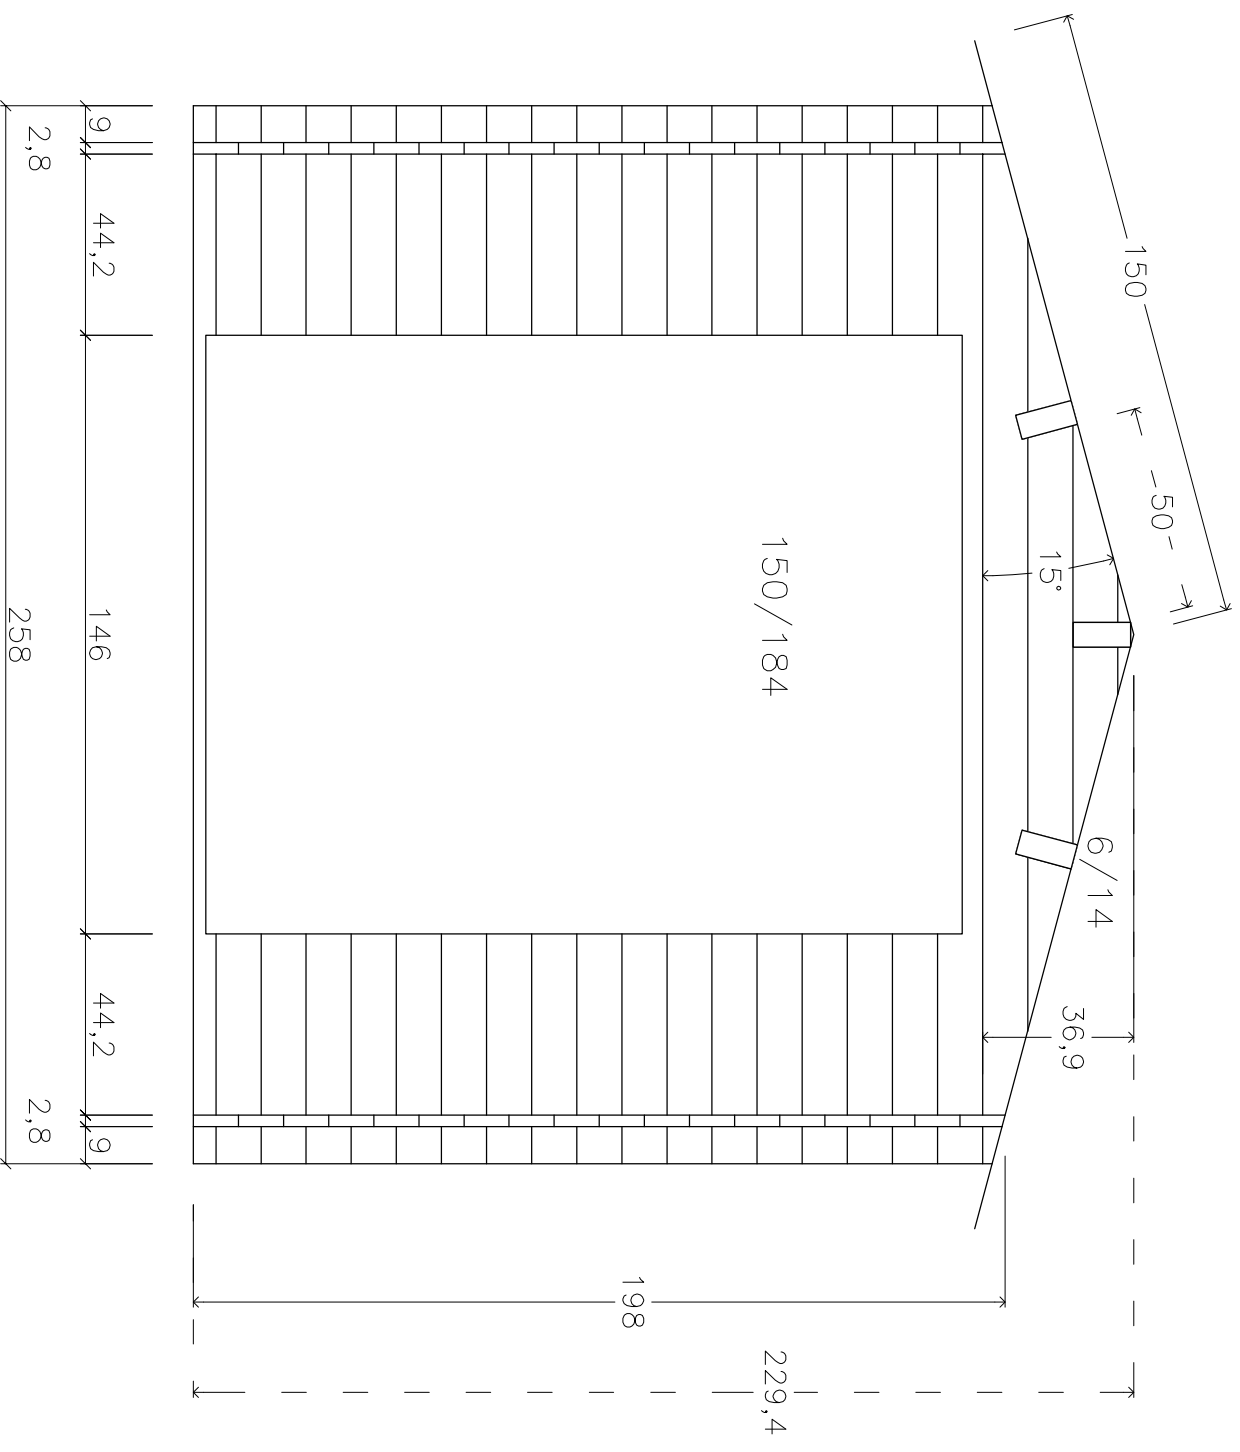

H28-2420-DT
240x200+40VD

pos A

Schirmbrett

Traufbrett

H28-2420-DT
240x200+40VD

pos B

H28-2420-DT
240X200+40VD

18

pos C, D

H28-2420-DT
240x200+40VD