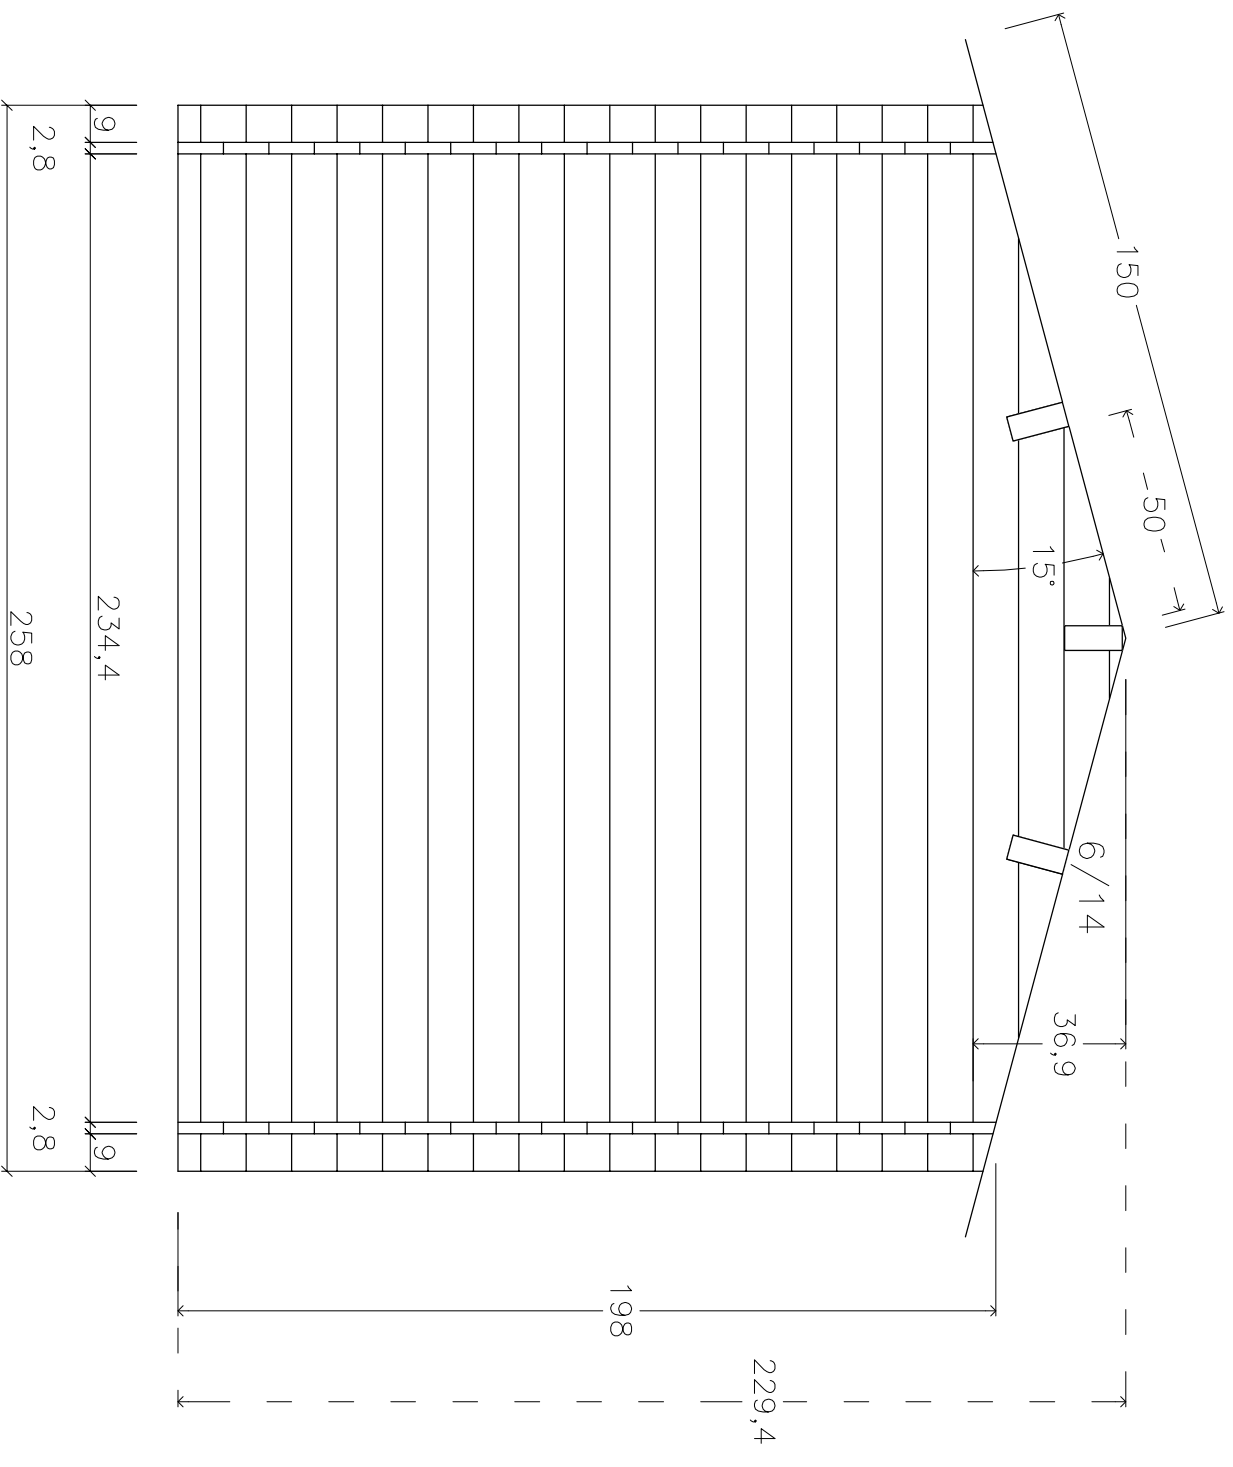

H28-2420-DT
240x200+40VD

pos A

Schirmbrett

Traufbrett

H28-2420-DT
240x200+40VD

pos B

H28-2420-DT
240X200+40VD

18

pos C, D

H28-2420-DT
240x200+40VD