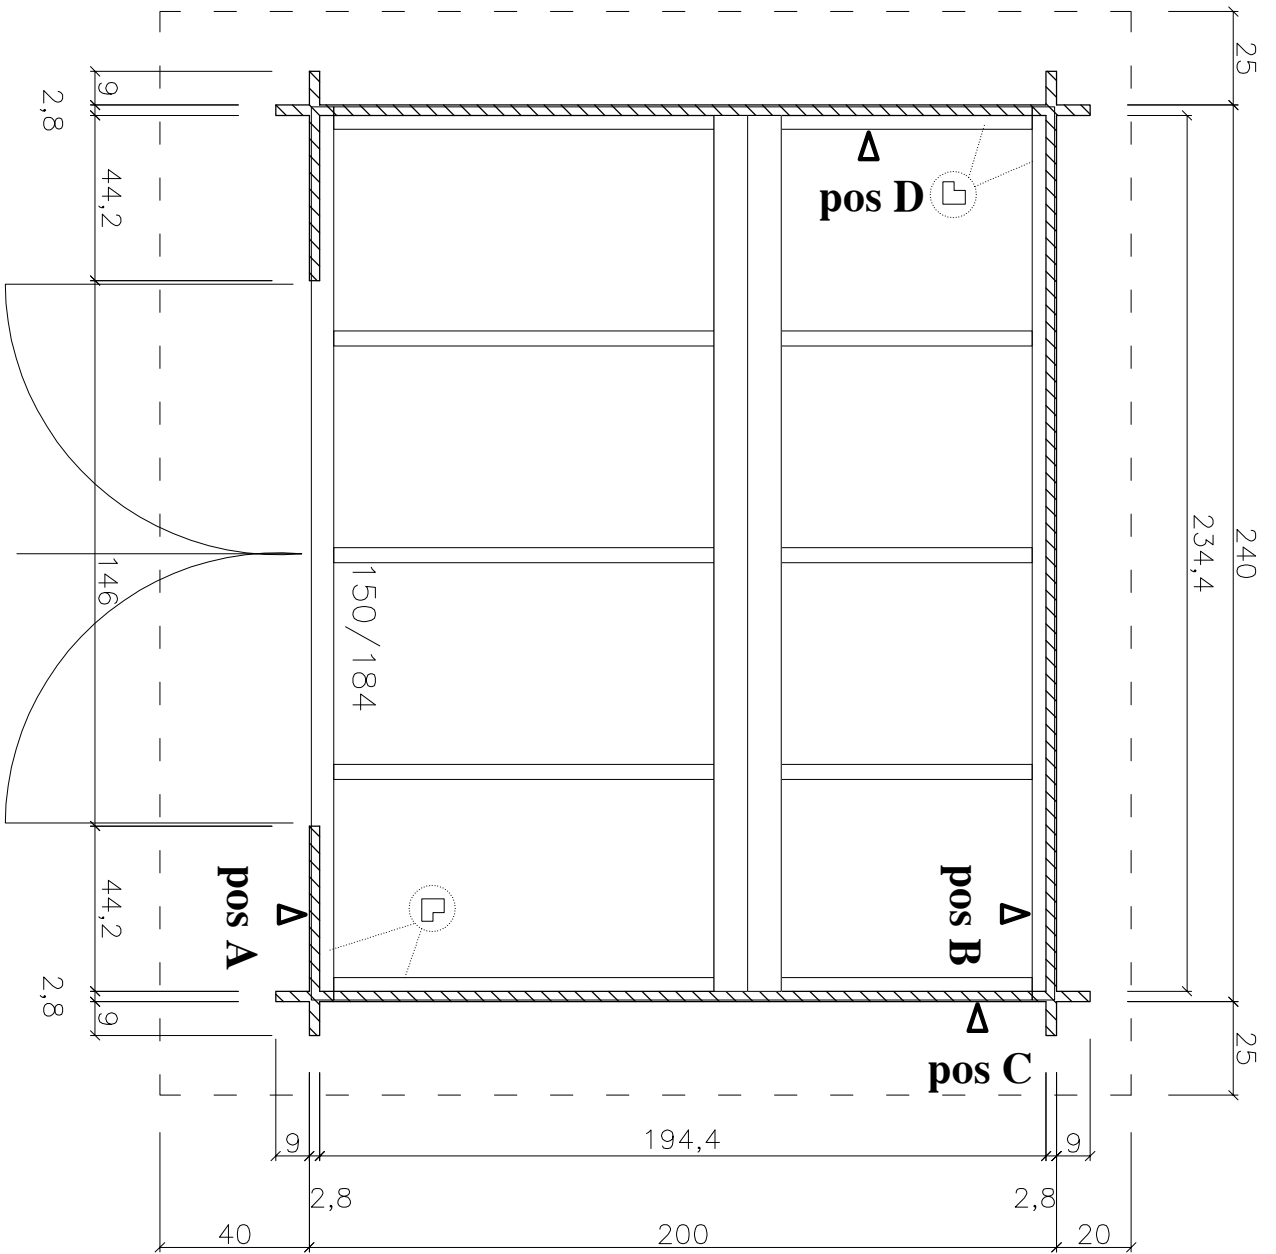

H28-2420-DT
240x200+40VD

pos A

Schirmbrett

Traufbrett

H28-2420-DT
240x200+40VD

pos B

H28-2420-DT
240X200+40VD

18

pos C, D

H28-2420-DT
240x200+40VD