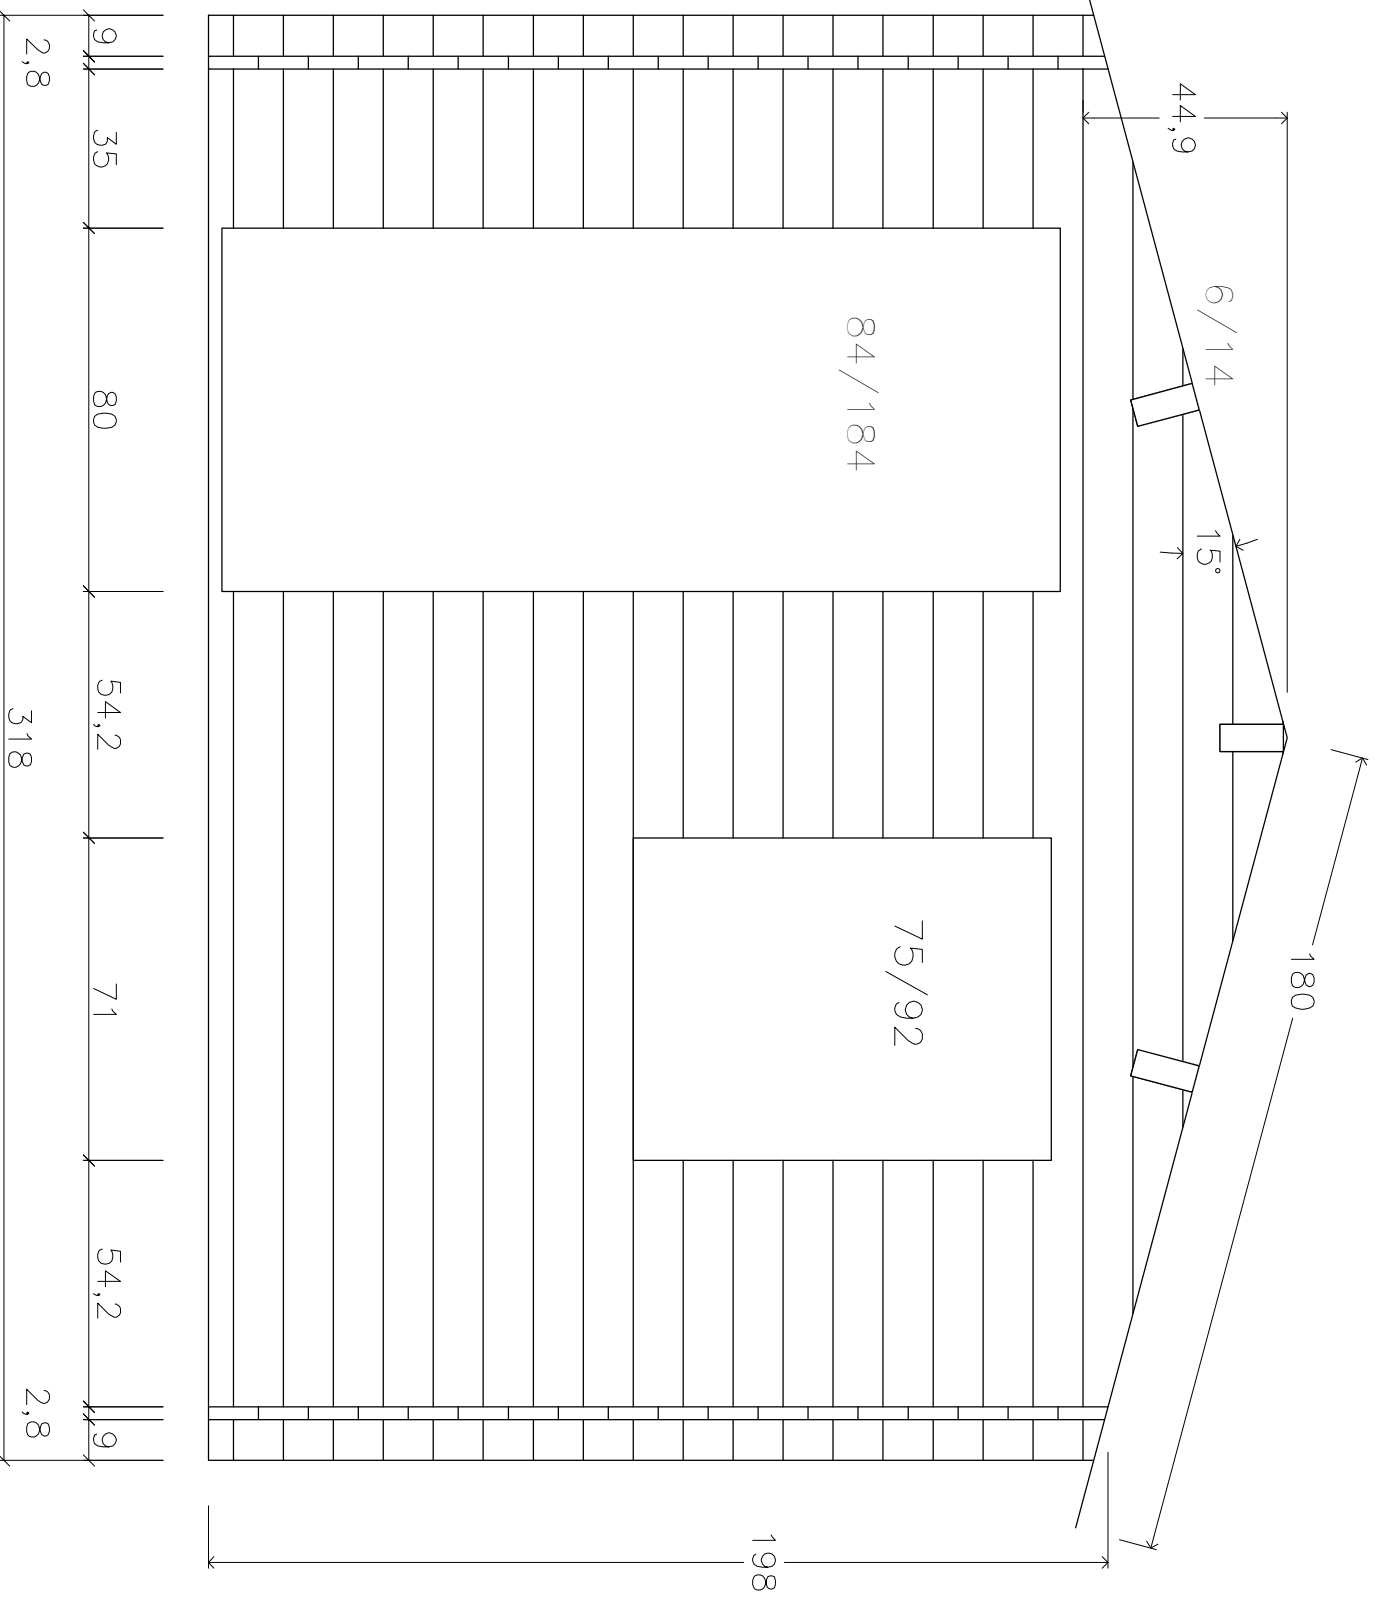

H28-3020 ET-EF  
300x200+40VD

pos A

Schirmbrett

Traufbrett

H28-3020 ET-EF  
300x200+40VD

pos B

H28-3020 ET-EF  
300x200+40VD

pos C,D