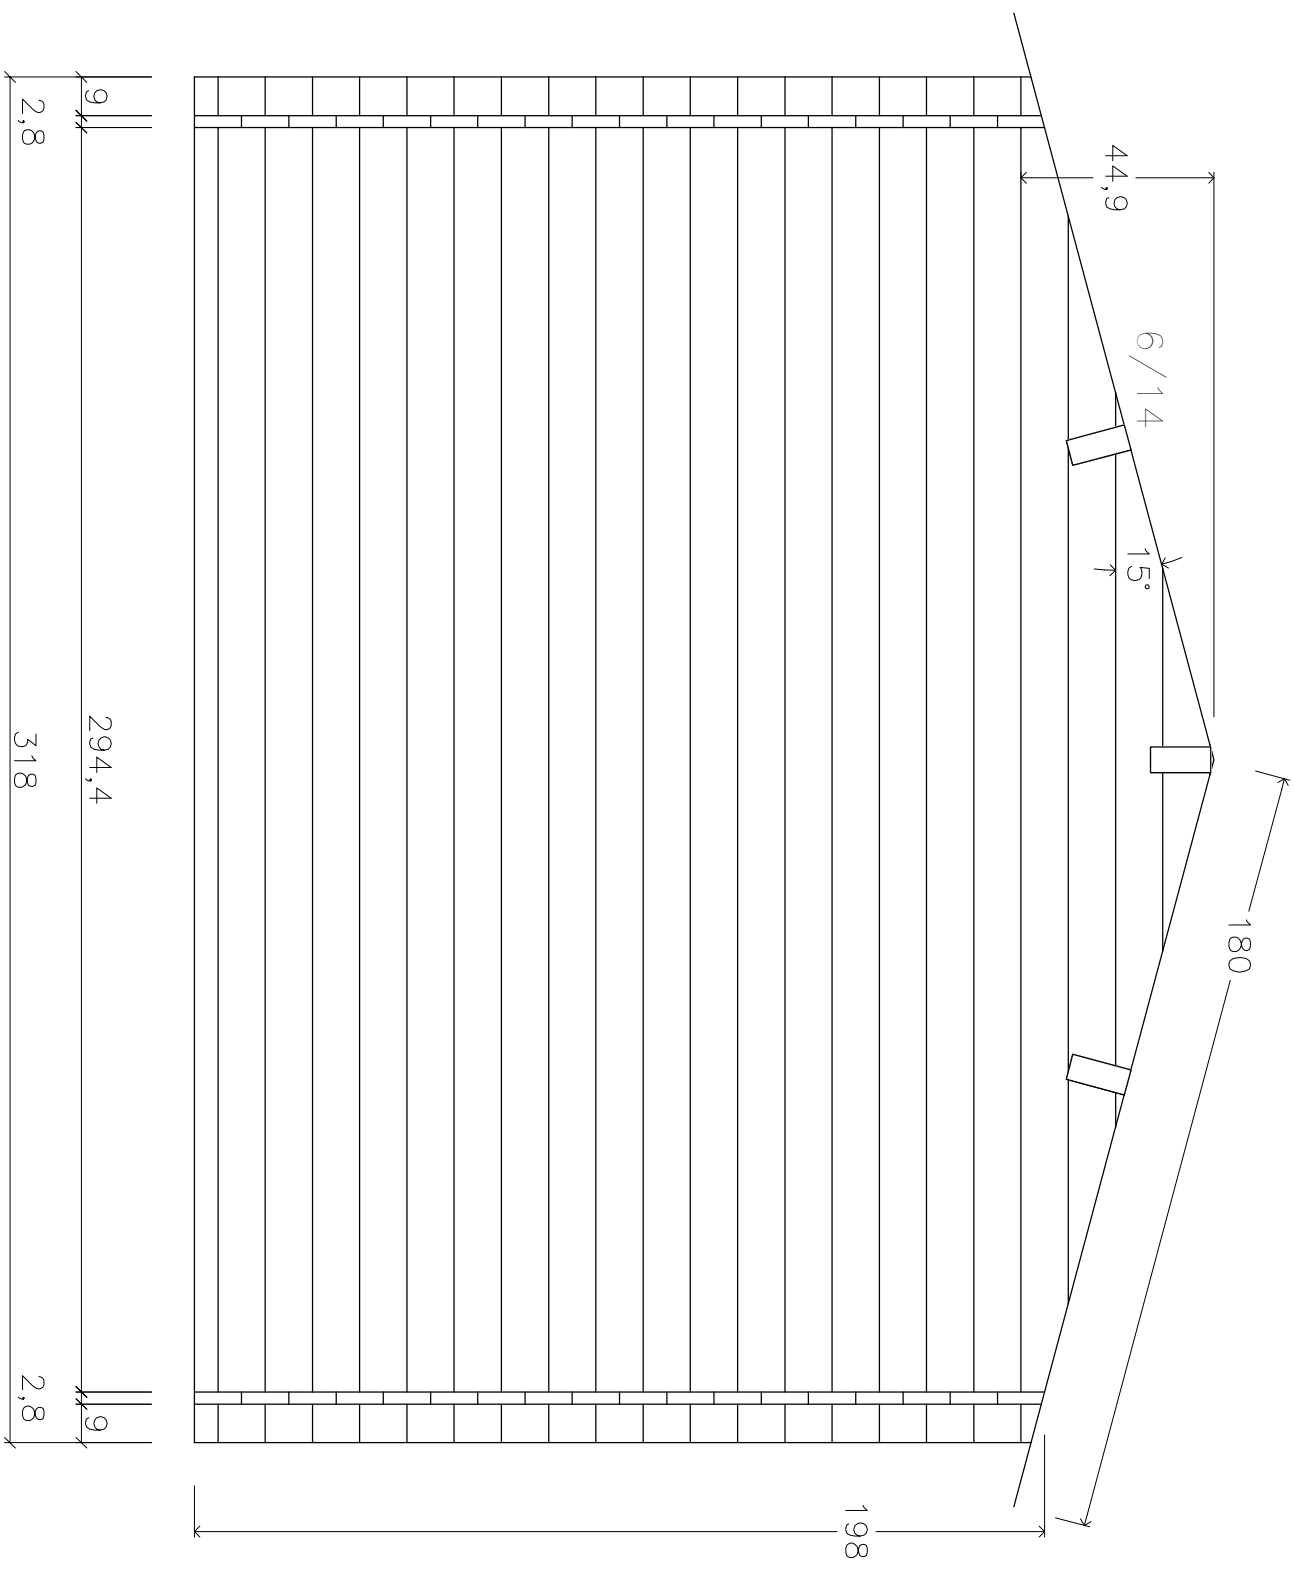

H28-3020 ET-EF  
300x200+40VD

pos A

Schirmbrett

Traufbrett

H28-3020 ET-EF  
300x200+40VD

pos B

H28-3020 ET-EF  
300x200+40VD

pos C,D