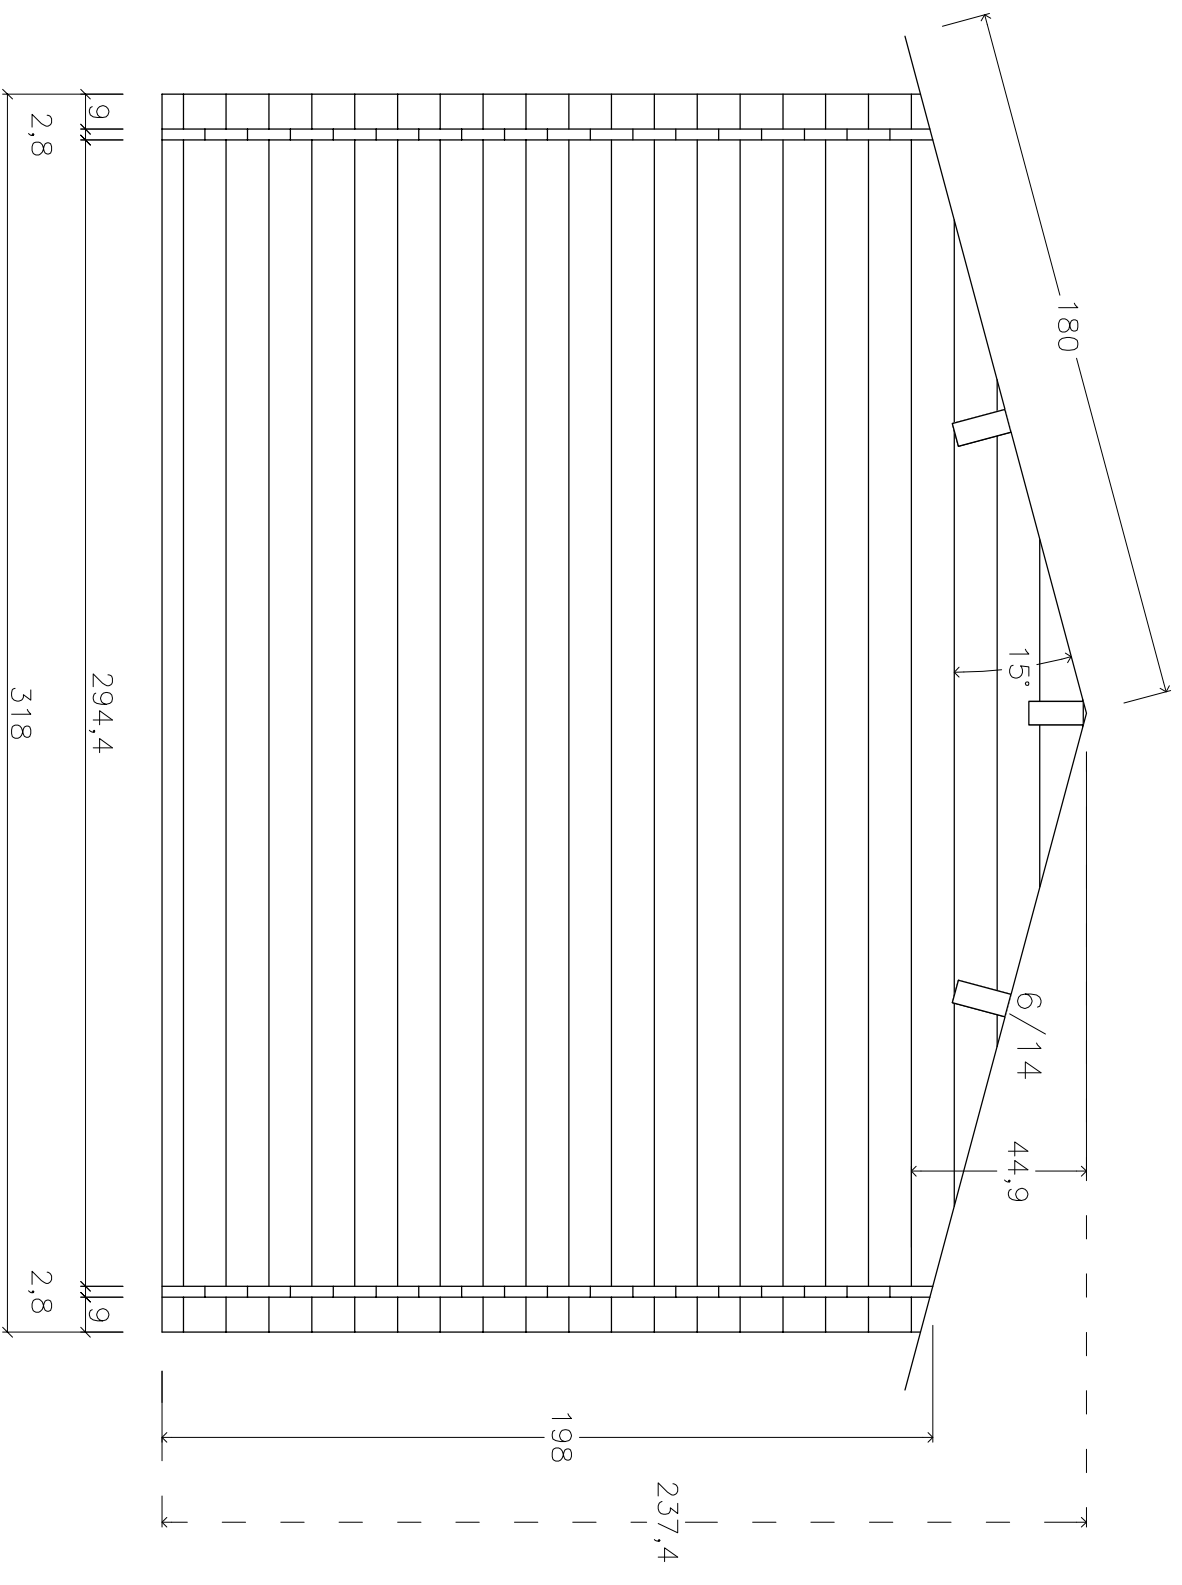

H28-3020-DT
300x200+40VD

H28-3020-DT
300x200+40VD

pos B

18

198

1

pos C, D

H28-3020-DT
300x200+40VD