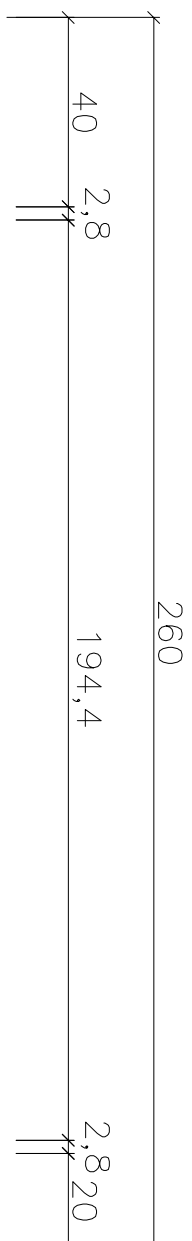

H28-3020-DT
300x200+40VD

H28-3020-DT
300x200+40VD

pos B

18

198

1

pos C, D

H28-3020-DT
300x200+40VD