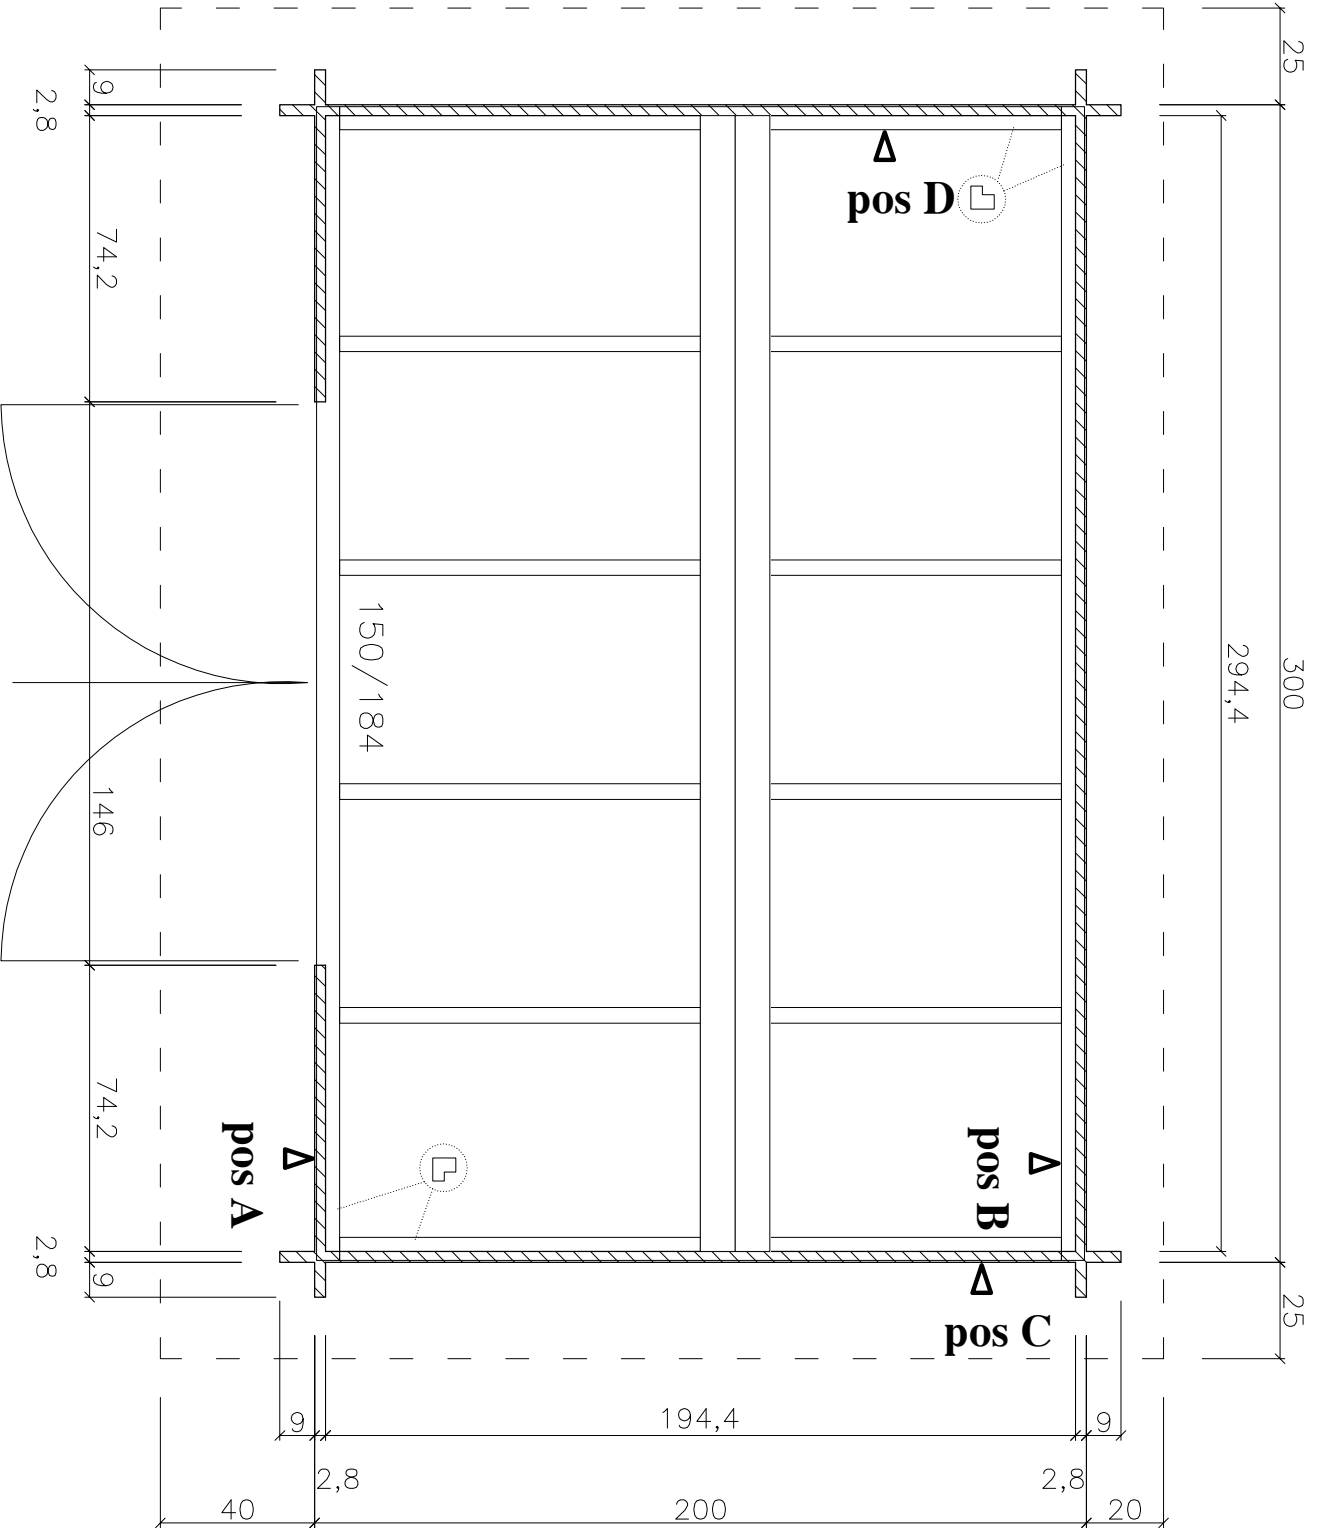

H28-3020-DT
300x200+40VD

H28-3020-DT
300x200+40VD

pos B

18

198

1

pos C, D

H28-3020-DT
300x200+40VD