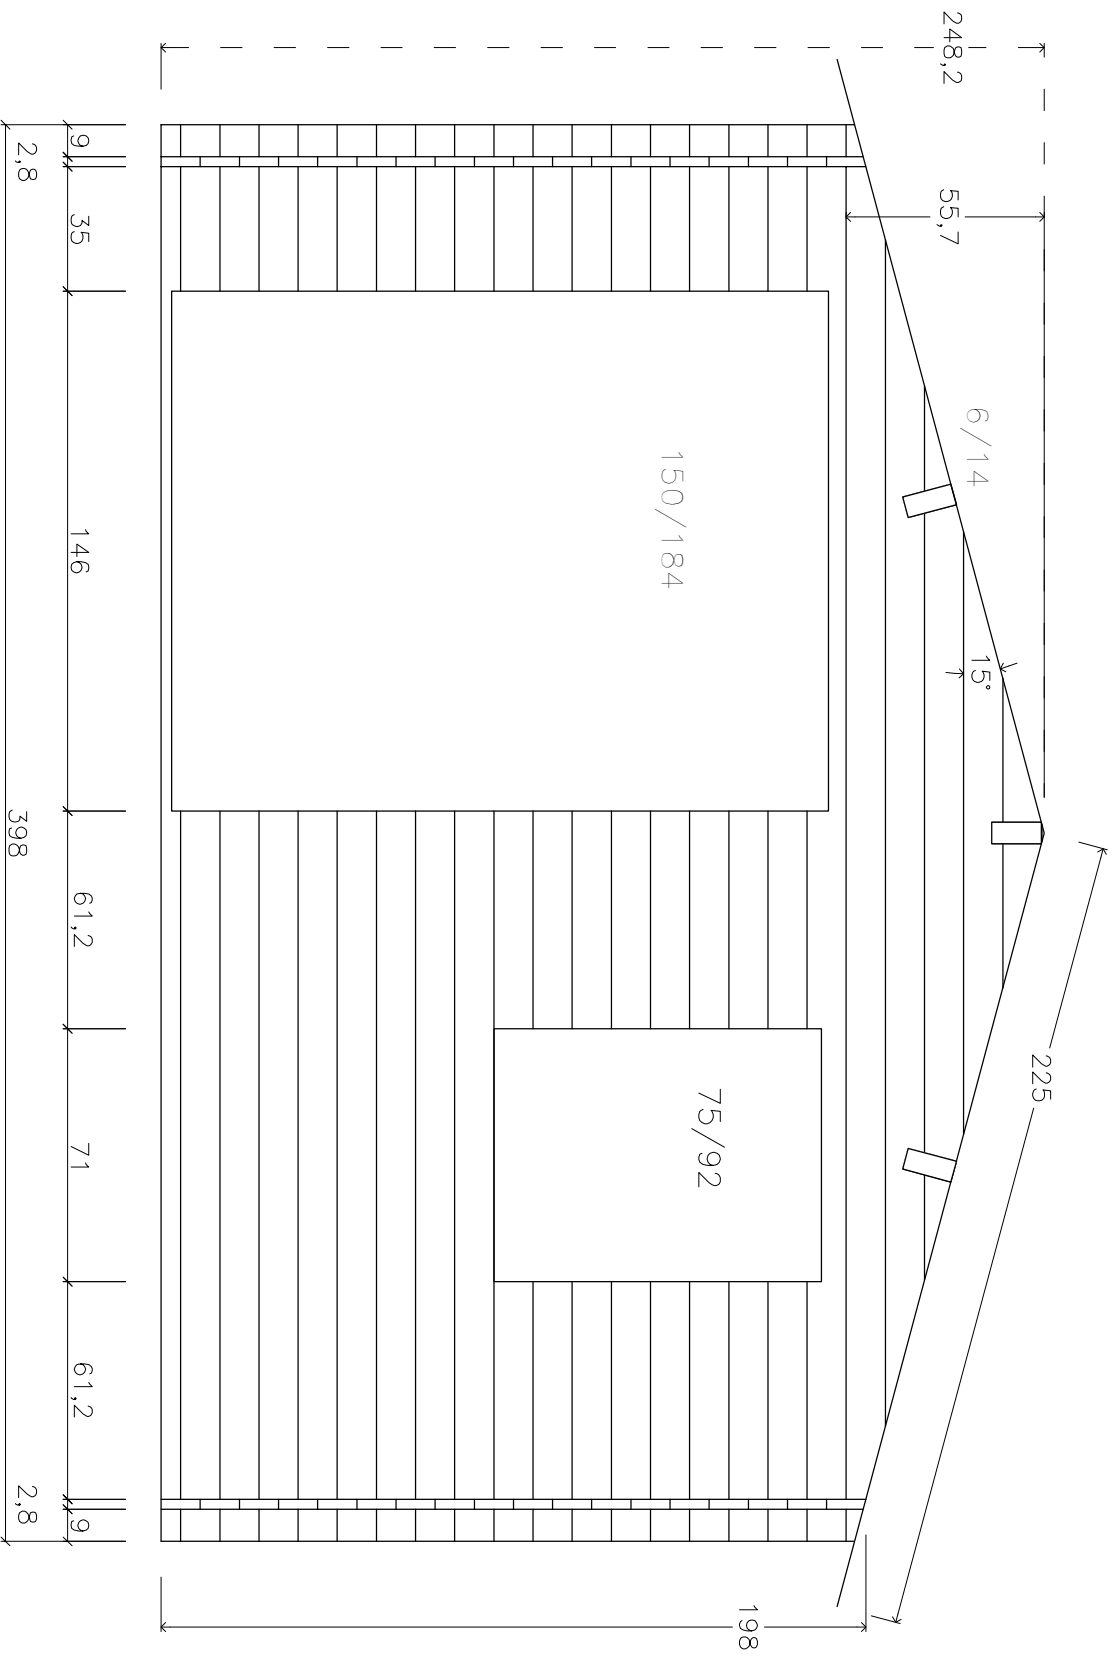

H28-3830-DT-EF
380x300+70VD

H28-3830-DT-EF
380x300+70VD

pos A

Schirmbrett

Traufbrett

H28-3830-DT-EF
380x300+70VD

pos C,D