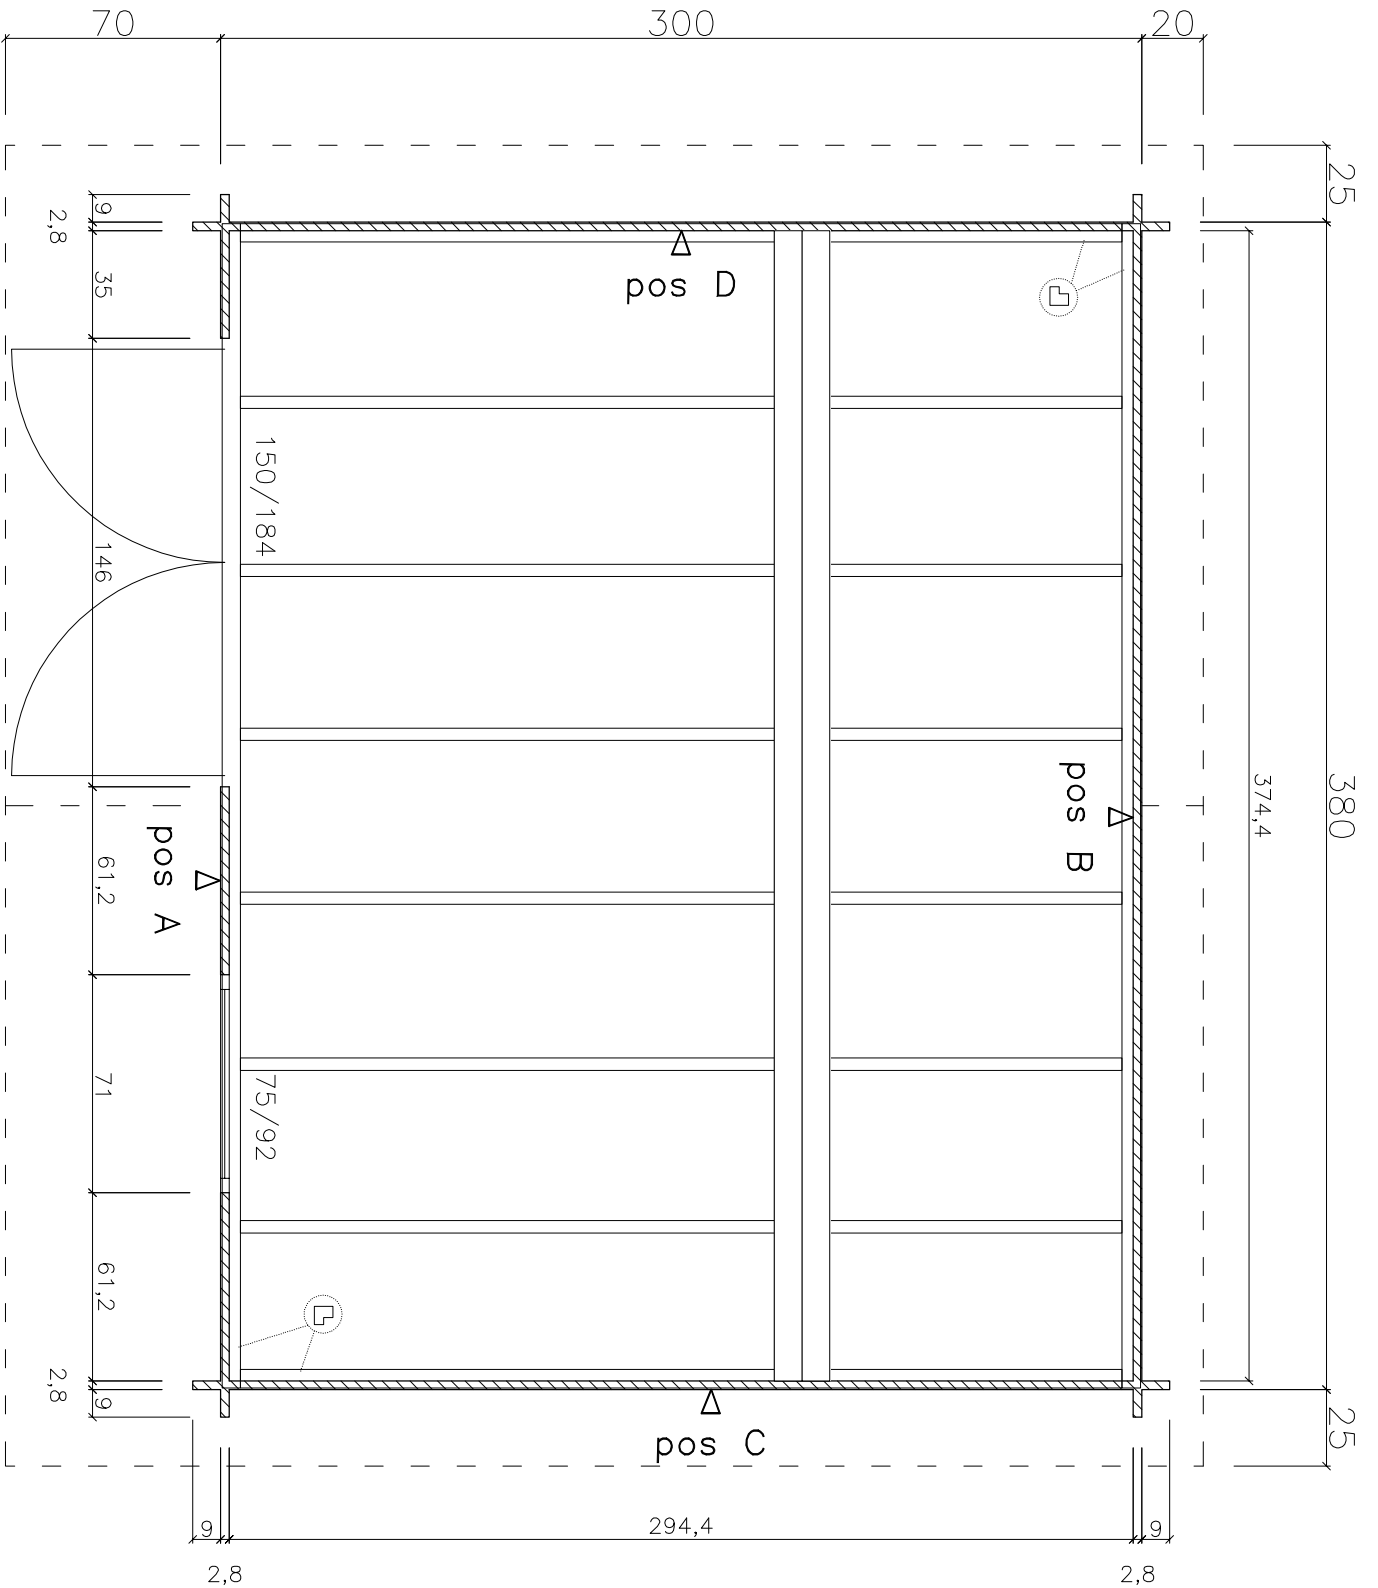

H28-3830-DT-EF
380x300+70VD

H28-3830-DT-EF
380x300+70VD

pos A

Schirmbrett

Traufbrett

H28-3830-DT-EF
380x300+70VD

pos C,D