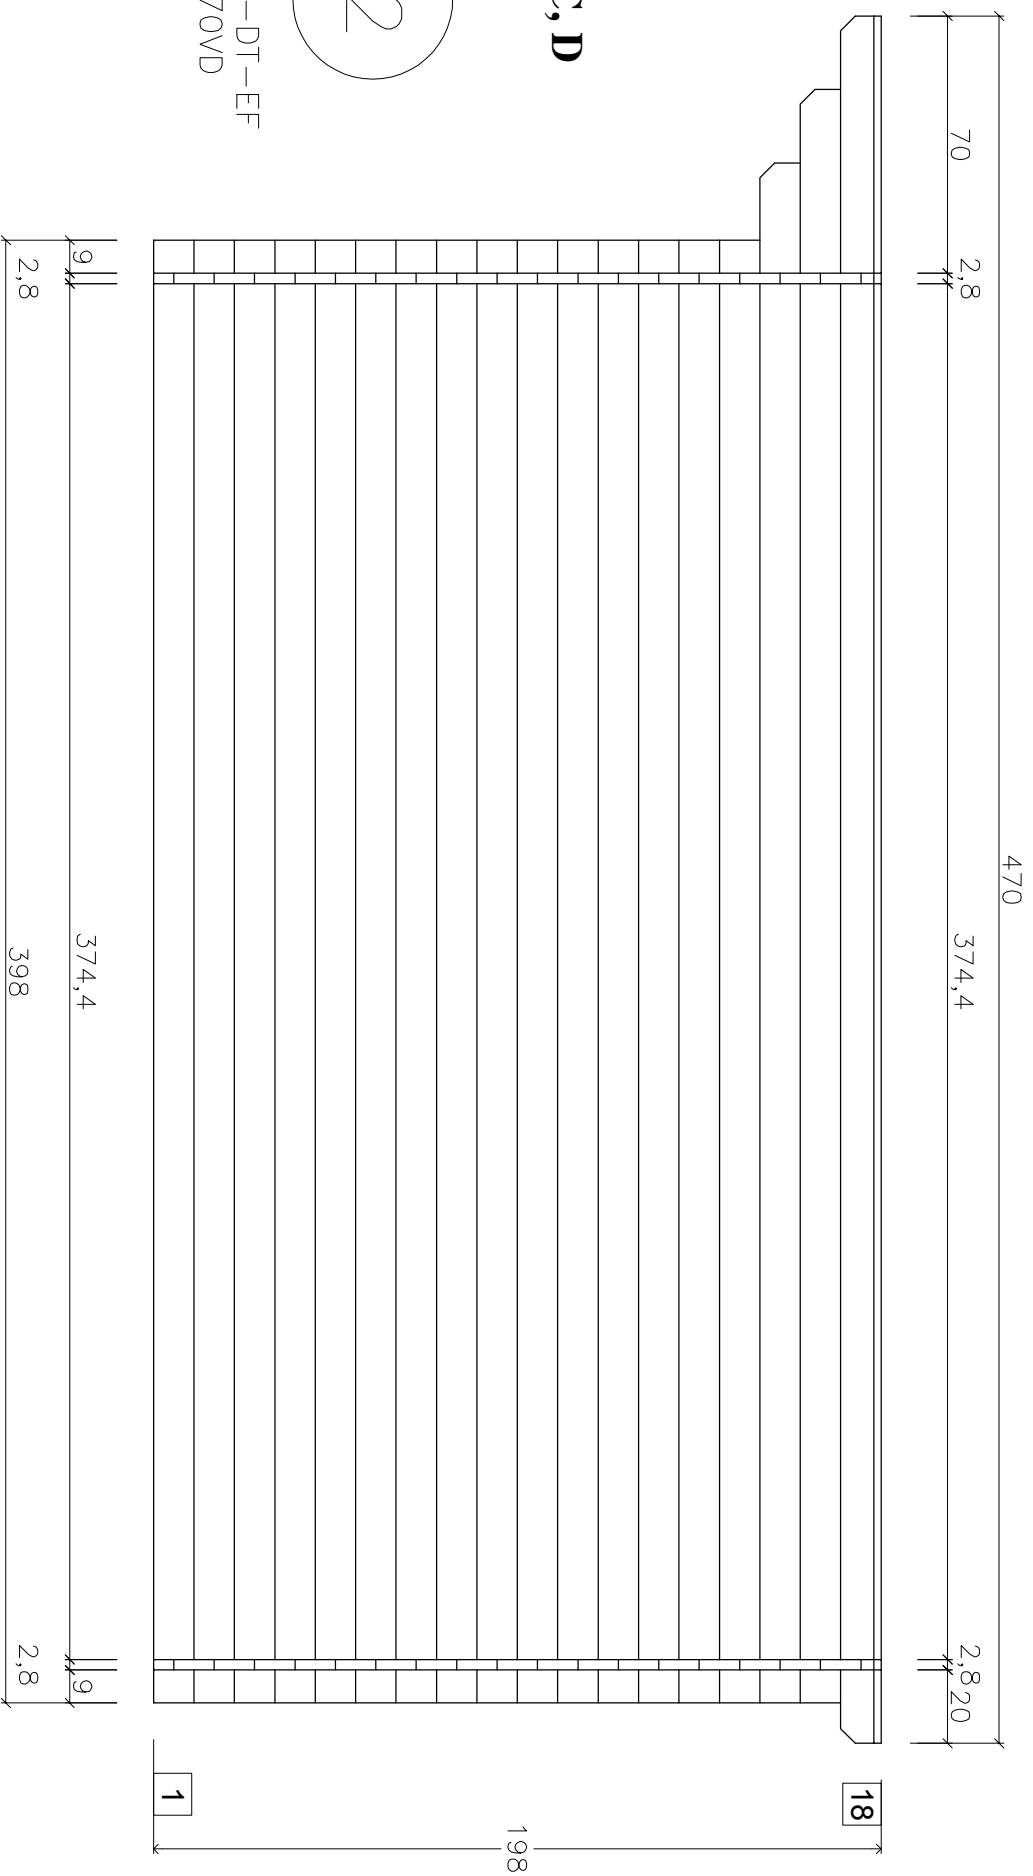

H28-3838-DT-EF
380x380+70VD

pos B

H28-3838-DT-EF
380x380+70VD

pos C, D

X2

H28-3838-DT-EF
380x380+70VD