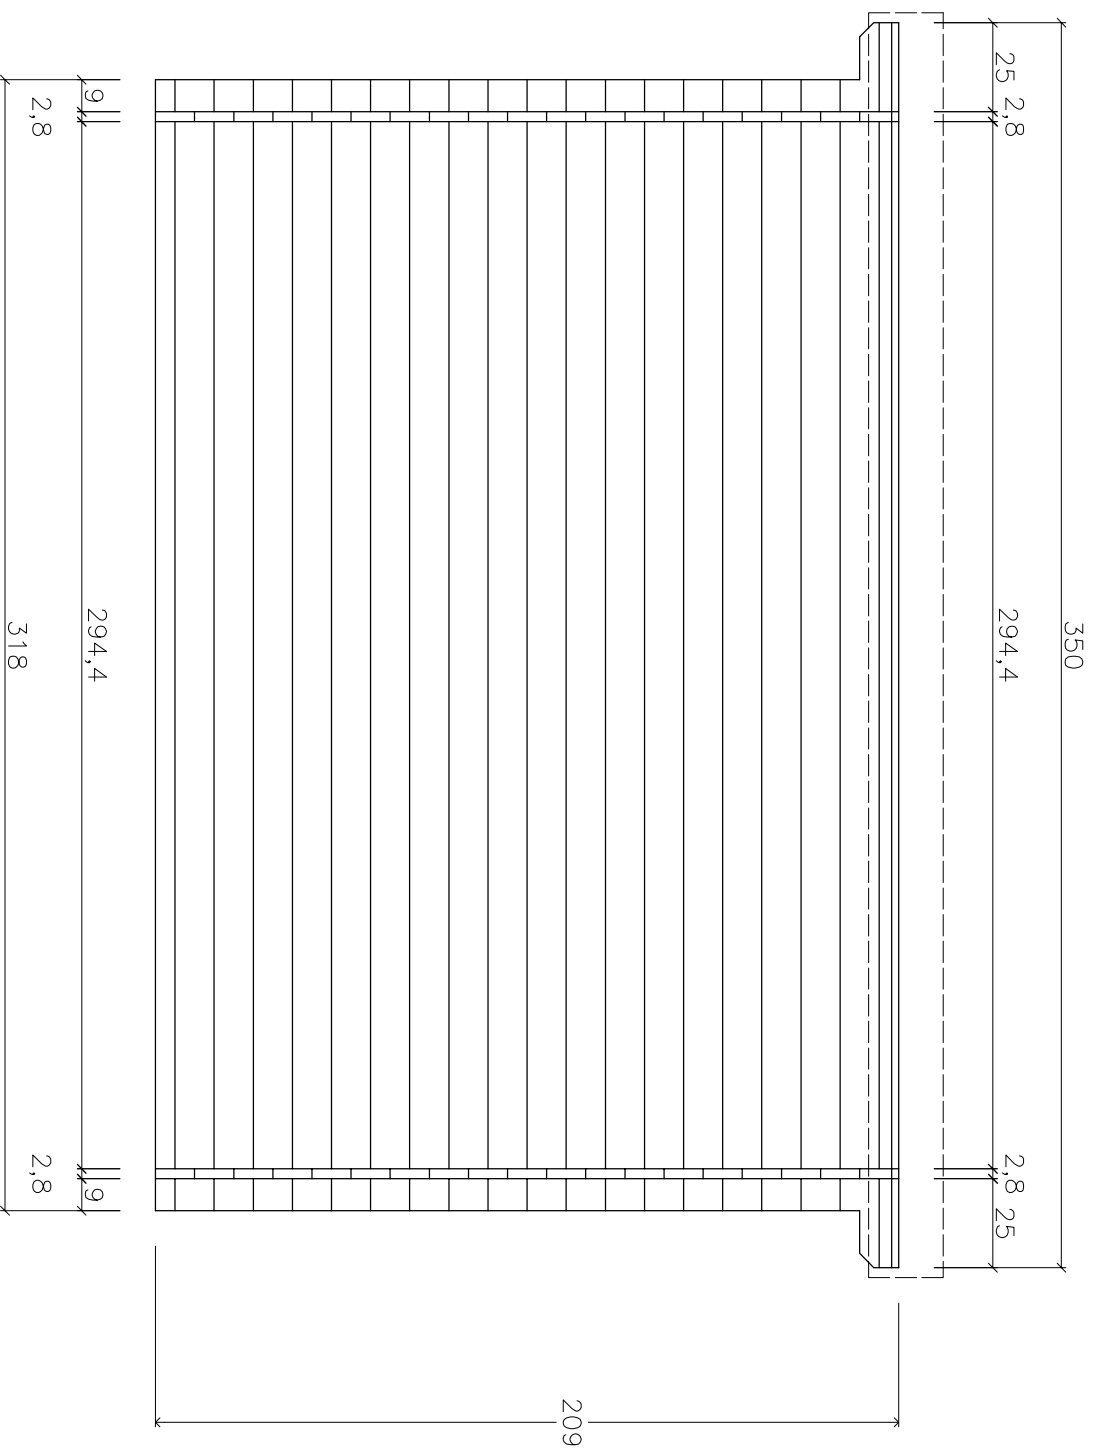

ZULUNA
300x200
H28-3020F-DT-EF

UWAGA!!!
Dekle na ostonki
docinane pod kątem 45st

Schirmbrett

Folia

ZULUNA
300x200
H28-3020F-DT-EF

pos A

ZULUNA
300x200
H28-3020F-DT-EF

pos B

ZULLUNA
300x200
H28-3020F-DT-EF

pos C

ZULLUNA
300x200
H28--3020F--DT--EF

pos D