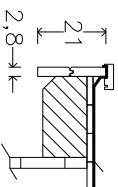

ZULUNA
300x200
H28-3020F-DT-EF

UWAGA!!!
Dekle na ostonki
docinane pod kątem 45st

Schirmbrett

Folia

ZULUNA
300x200
H28-3020F-DT-EF

pos A

ZULUNA
300x200
H28-3020F-DT-EF

pos B

ZULLUNA
300x200
H28-3020F-DT-EF

pos C

ZULLUNA
300x200
H28--3020F--DT--EF

pos D