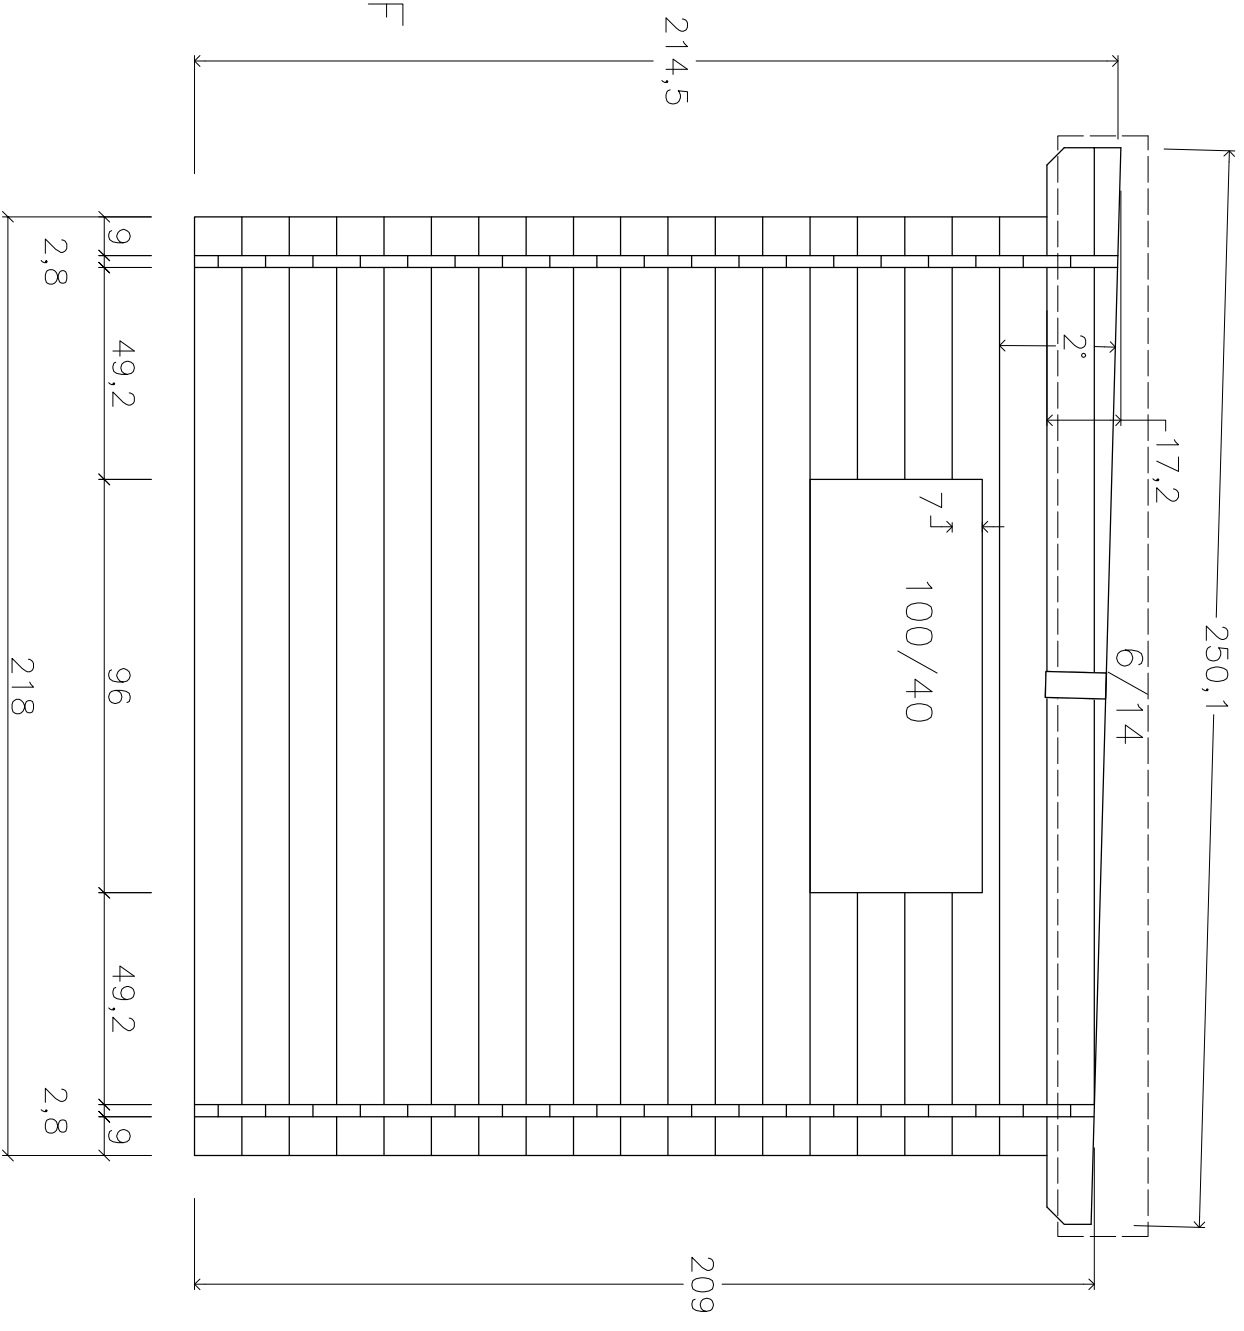

ZULUNA
300x200
H28-3020F-DT-EF

UWAGA!!!
Dekle na ostonki
docinane pod kątem 45st

Schirmbrett

Folia

ZULUNA
300x200
H28-3020F-DT-EF

pos A

ZULUNA
300x200
H28-3020F-DT-EF

pos B

ZULLUNA
300x200
H28-3020F-DT-EF

pos C

ZULLUNA
300x200
H28--3020F--DT--EF

pos D