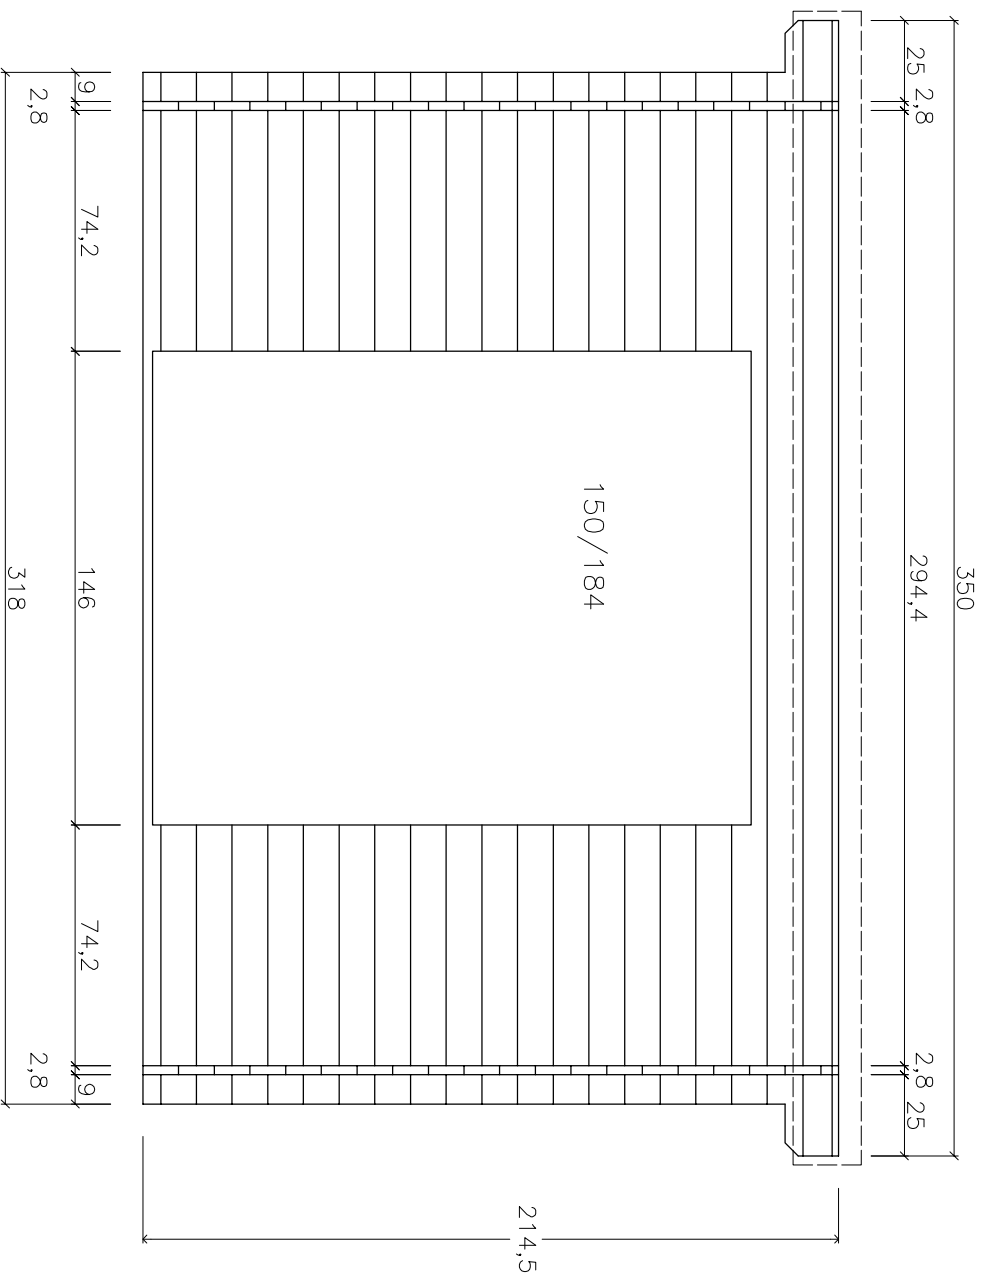

ZULUNA
300x200
H28-3020F-DT-EF

UWAGA!!!
Dekle na ostonki
docinane pod kątem 45st

Schirmbrett

Folia

ZULUNA
300x200
H28-3020F-DT-EF

pos A

ZULUNA
300x200
H28-3020F-DT-EF

pos B

ZULLUNA
300x200
H28-3020F-DT-EF

pos C

ZULLUNA
300x200
H28--3020F--DT--EF

pos D