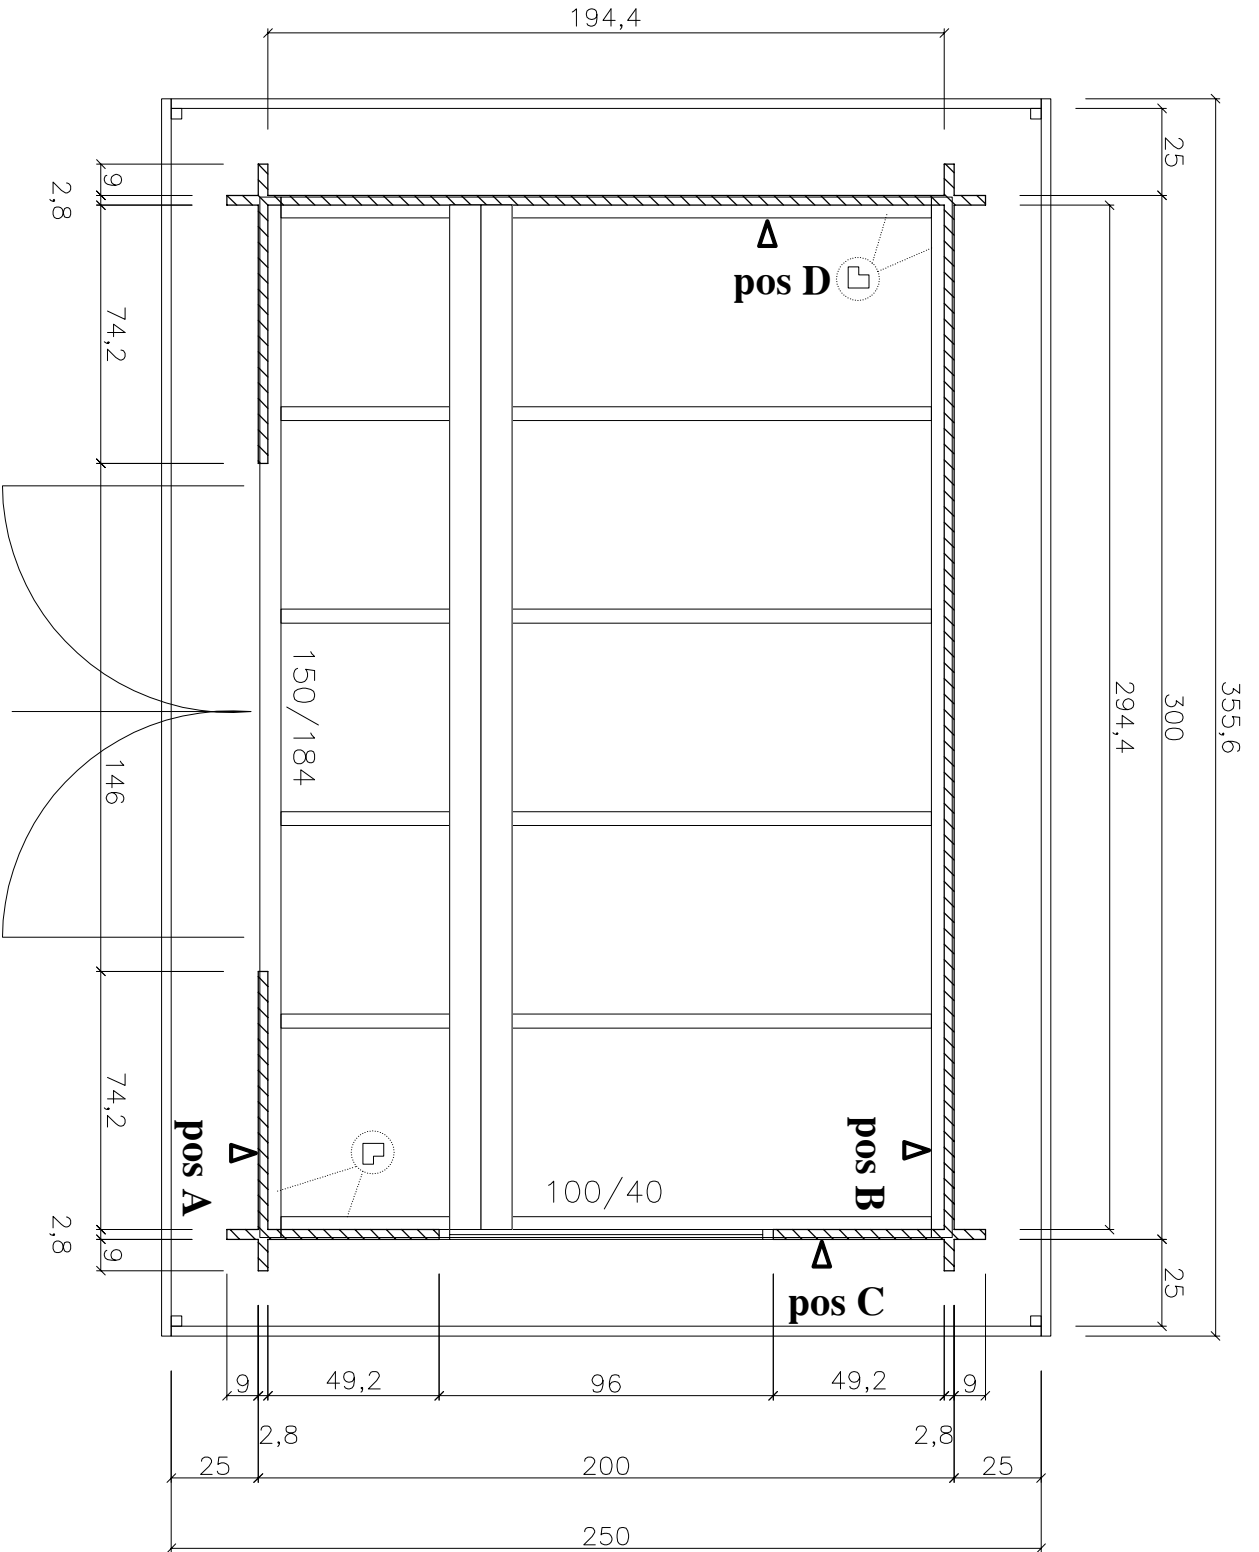

ZULUNA
300x200
H28-3020F-DT-EF

UWAGA!!!
Dekle na ostonki
docinane pod kątem 45st

Schirmbrett

Folia

ZULUNA
300x200
H28-3020F-DT-EF

pos A

ZULUNA
300x200
H28-3020F-DT-EF

pos B

ZULLUNA
300x200
H28-3020F-DT-EF

pos C

ZULLUNA
300x200
H28--3020F--DT--EF

pos D