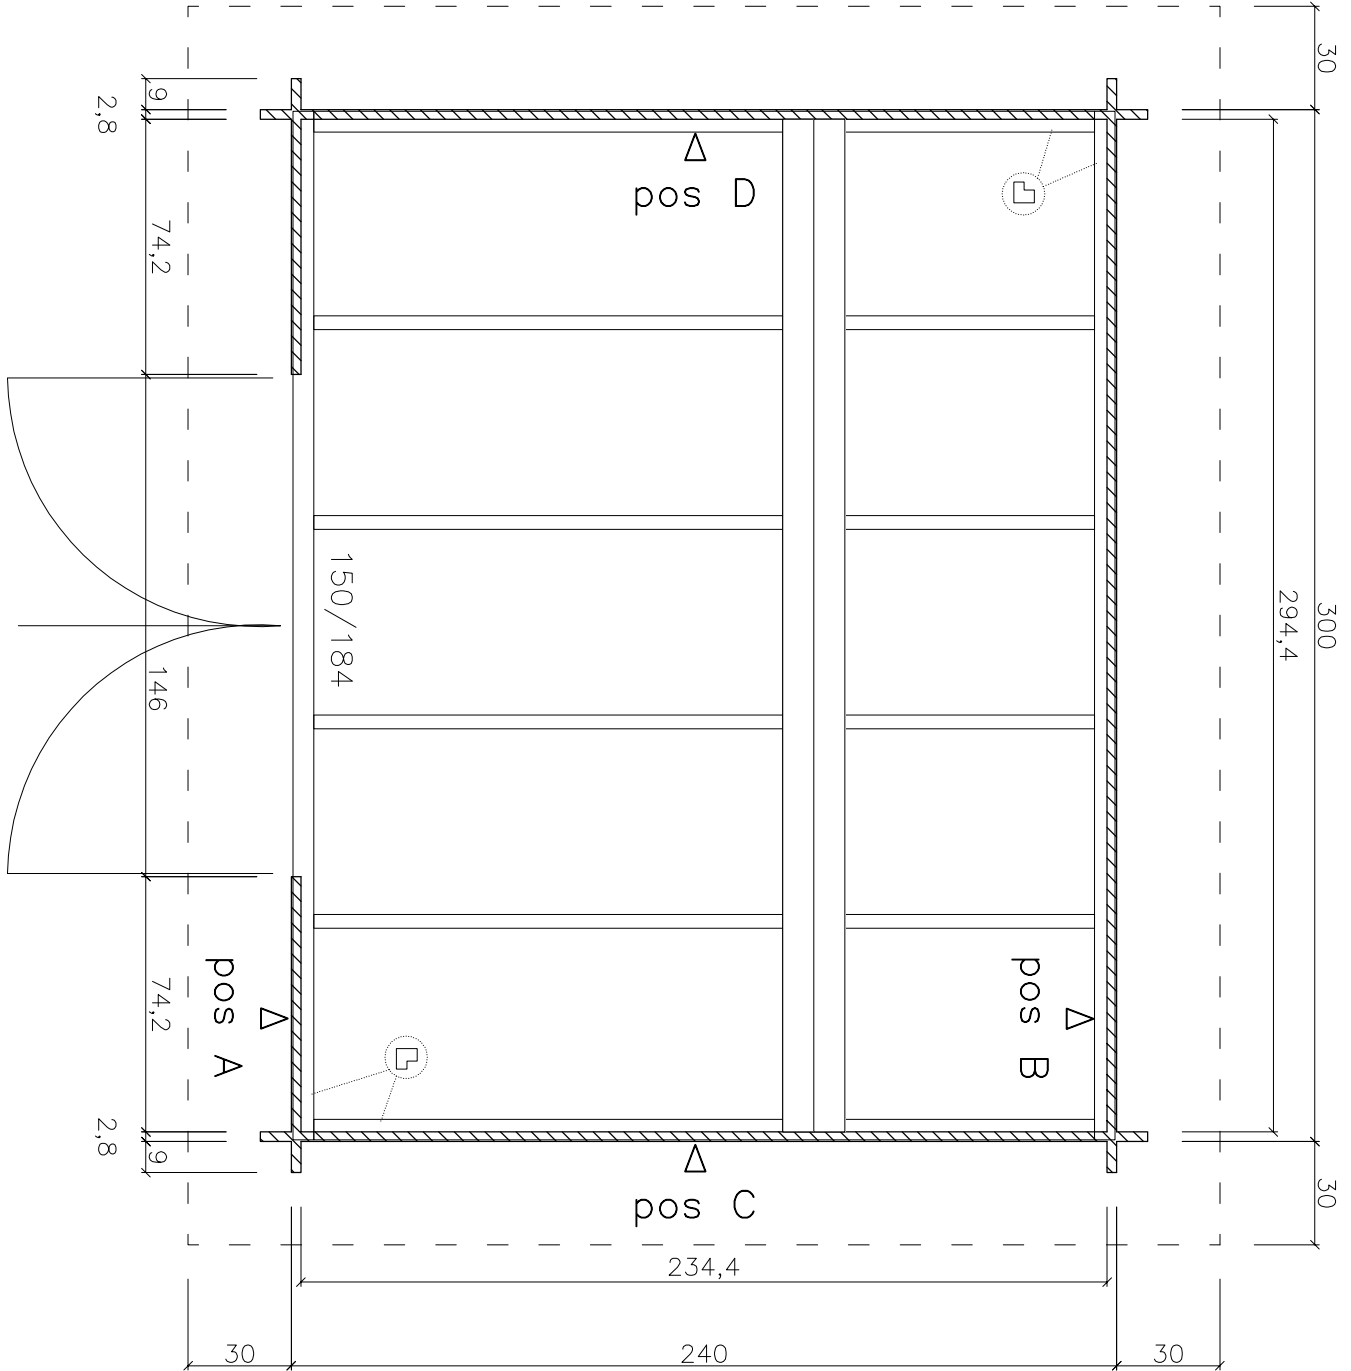

H28-3024P-DT  
300x240

pos A

Schirmbrett

Traufbrett

H28-3024P-DT  
300x240

H28-3024P-DT  
300x240

pos B

H28-3024P-DT  
300x240

pos C,D