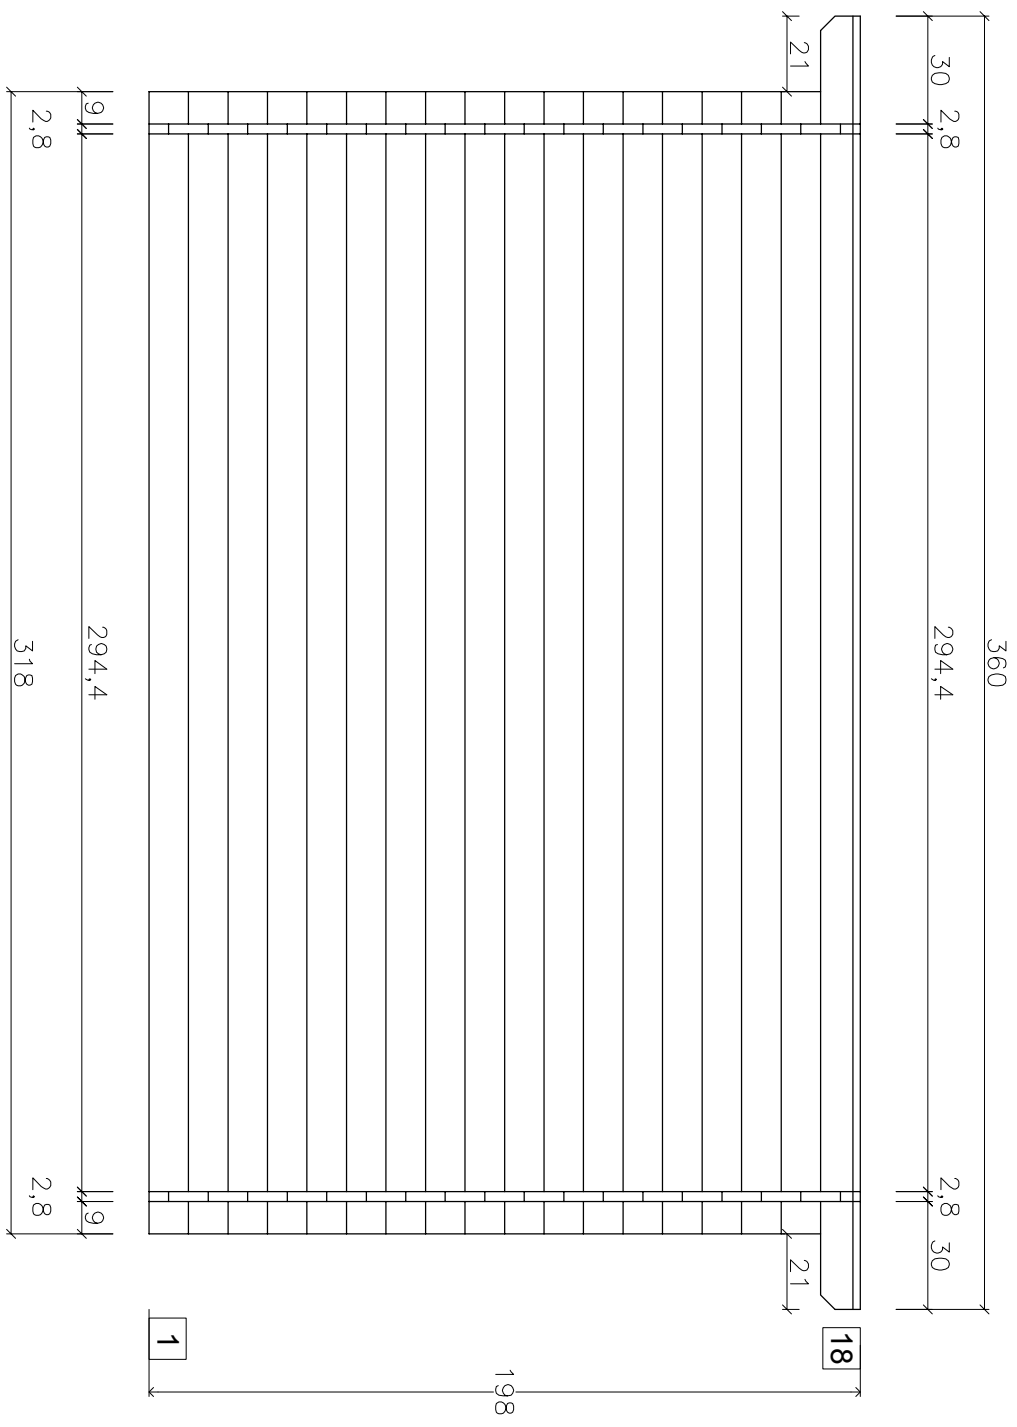

H28-3024P-DT  
300x240

pos A

Schirmbrett

Traufbrett

H28-3024P-DT  
300x240

H28-3024P-DT  
300x240

pos B

H28-3024P-DT  
300x240

pos C,D