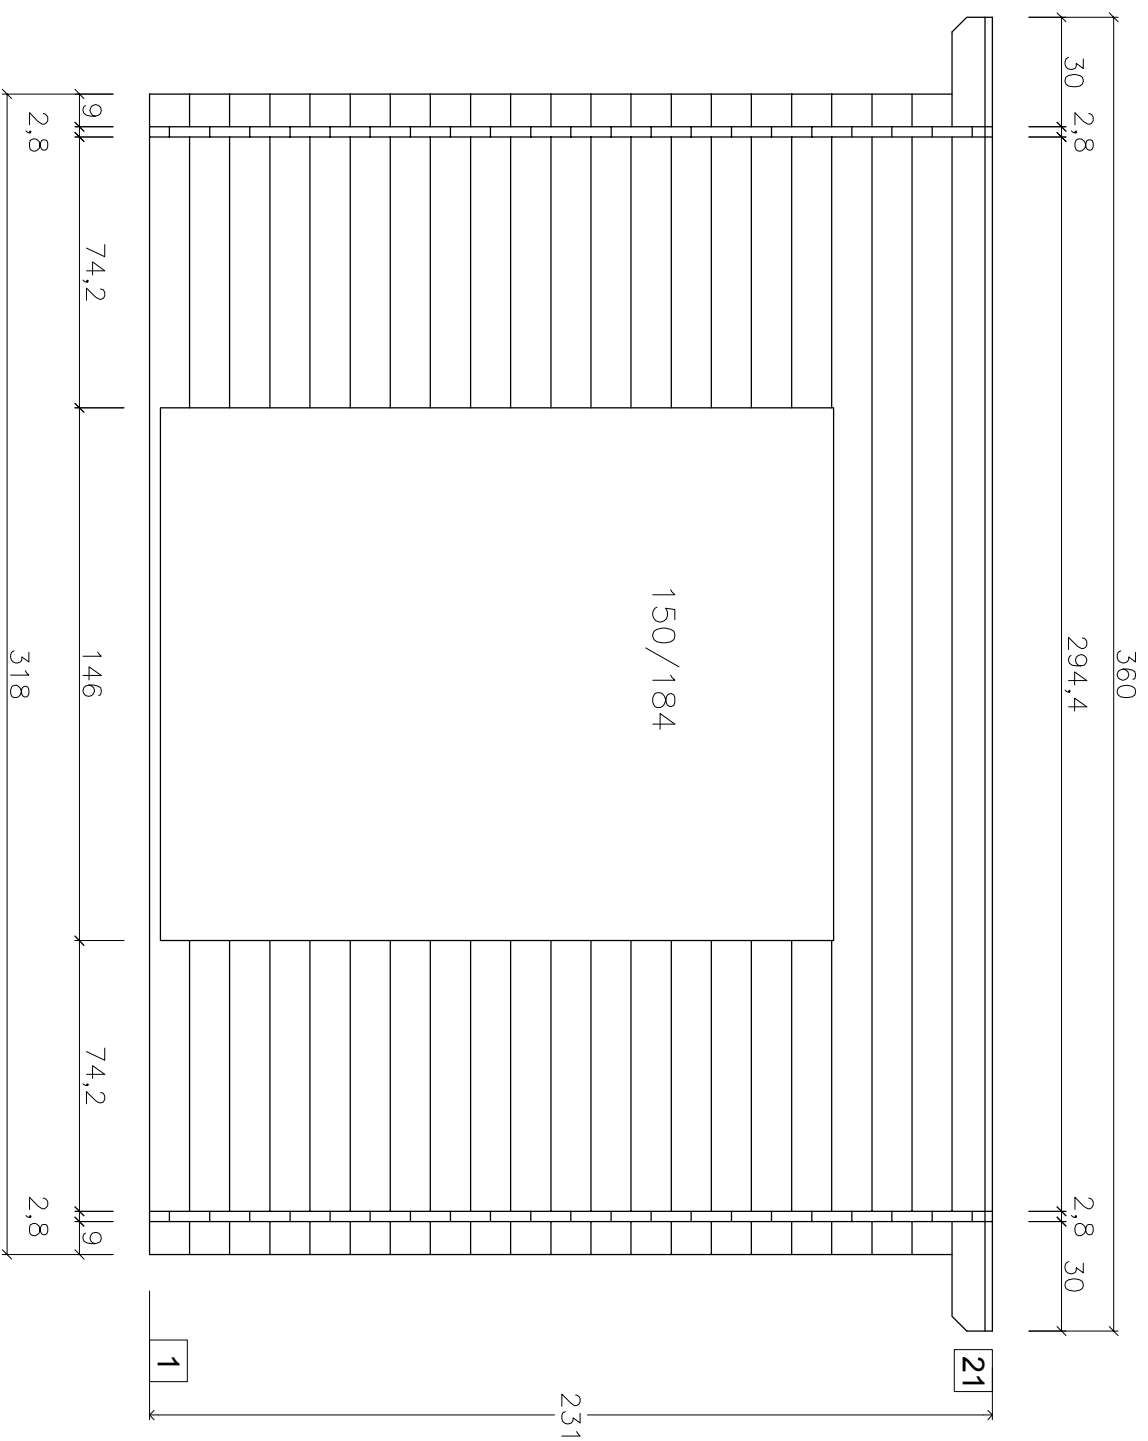

H28-3024P-DT  
300x240

pos A

Schirmbrett

Traufbrett

H28-3024P-DT  
300x240

H28-3024P-DT  
300x240

pos B

H28-3024P-DT  
300x240

pos C,D