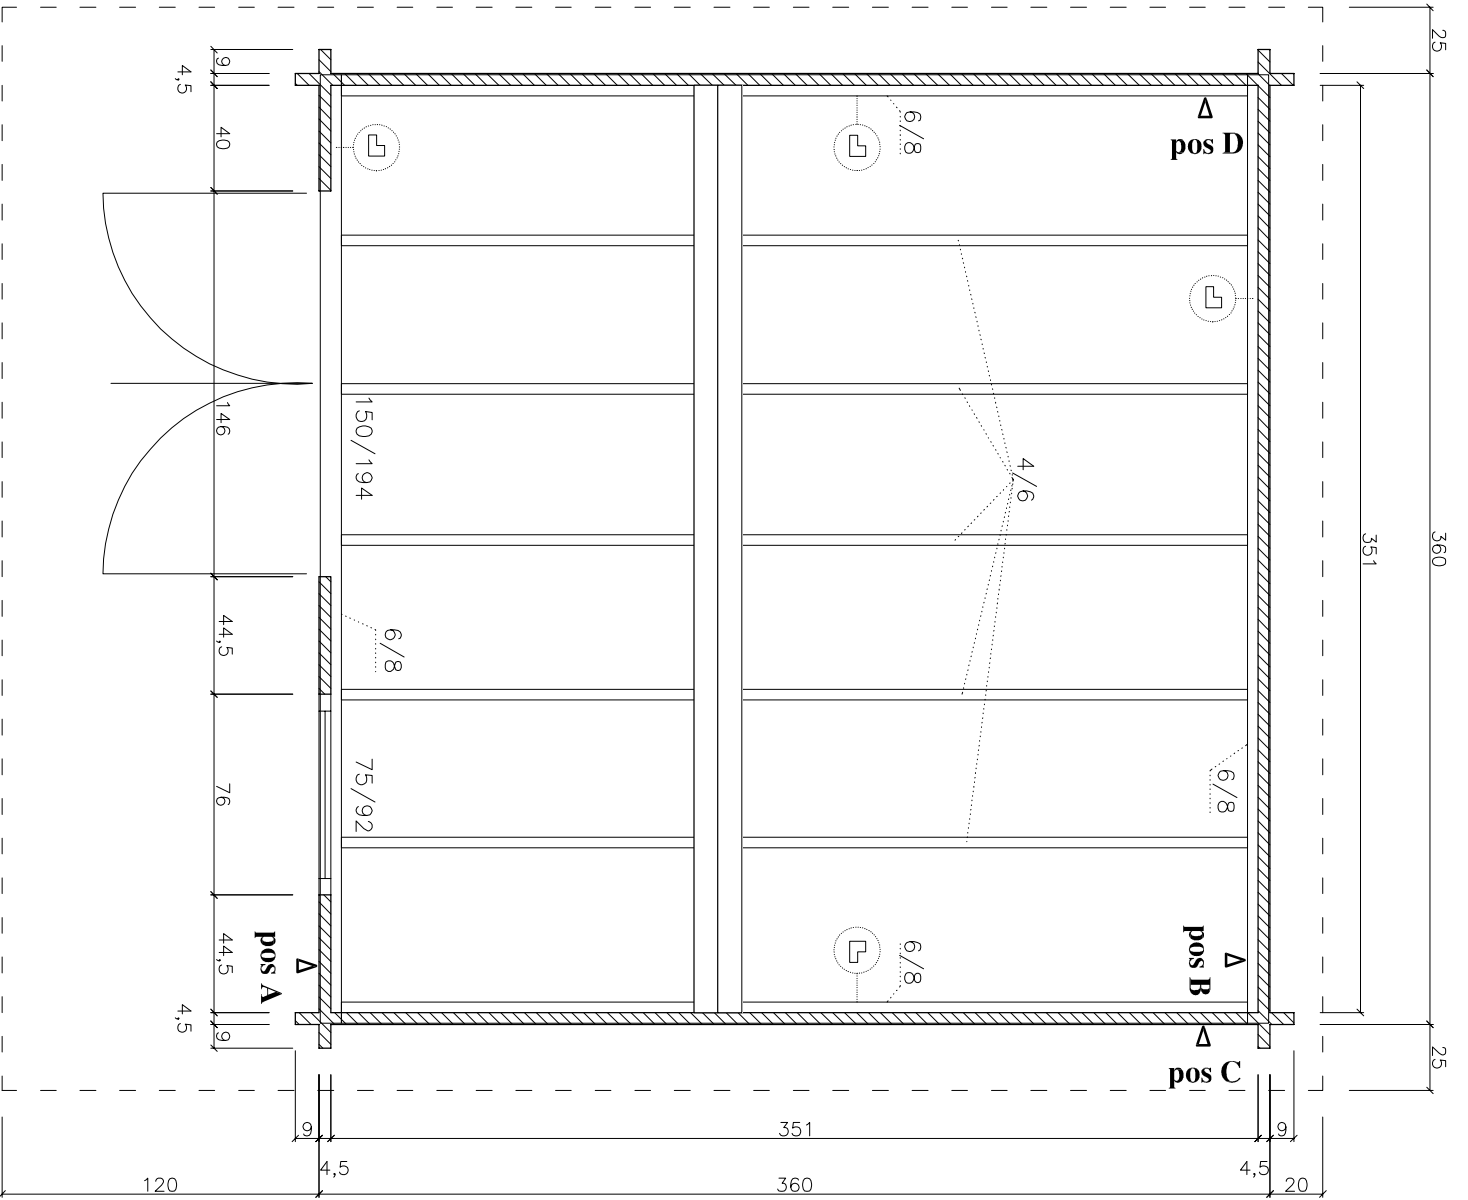

360x360+120VD  
H45-3636-DT-EF

360x360+120VD  
H45-3636-DT-EF

**pos B**

360x360+120VD  
H45-3636-DT-EF

pos C, D

X2