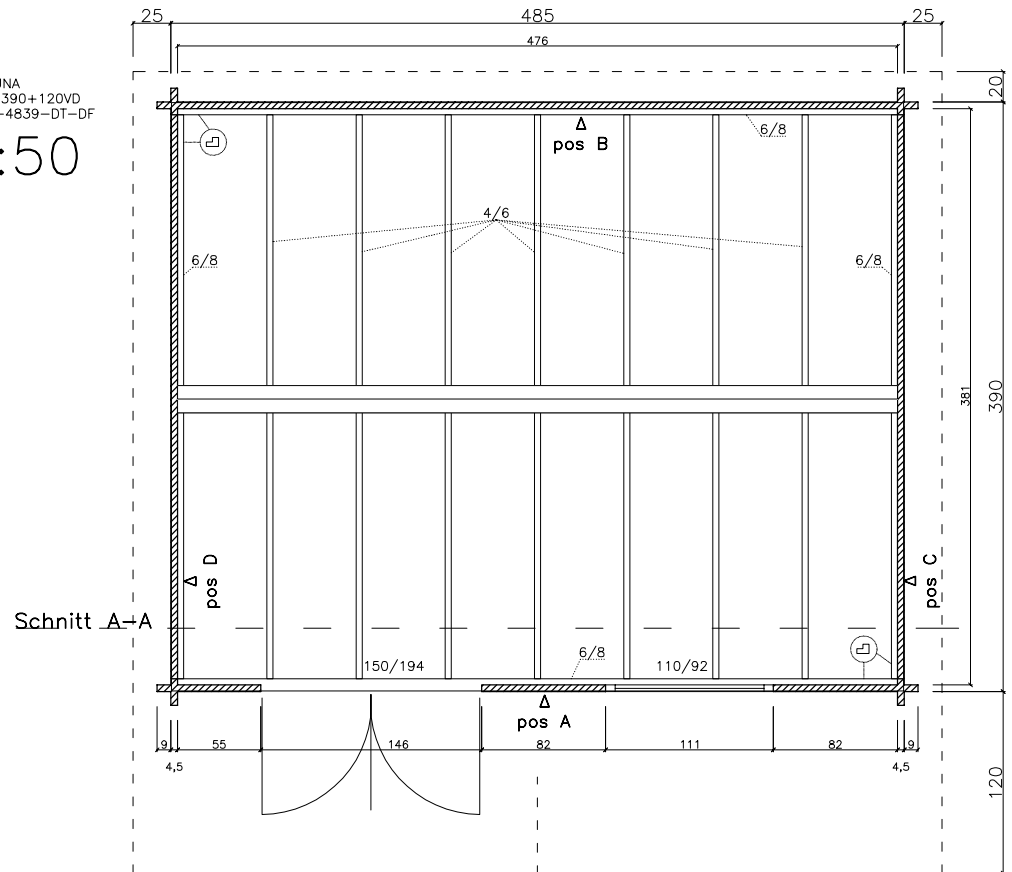

ZULUNA  
485x390+120VD  
H45-4839-DT-DF

1:50

ZULUNA  
485x390+120VD  
H45-4839-DT-DF

1:50

Schnitt A-A

ZULUNA  
485x390+120VD  
H45-4839-DT-DF

1:50

pos B