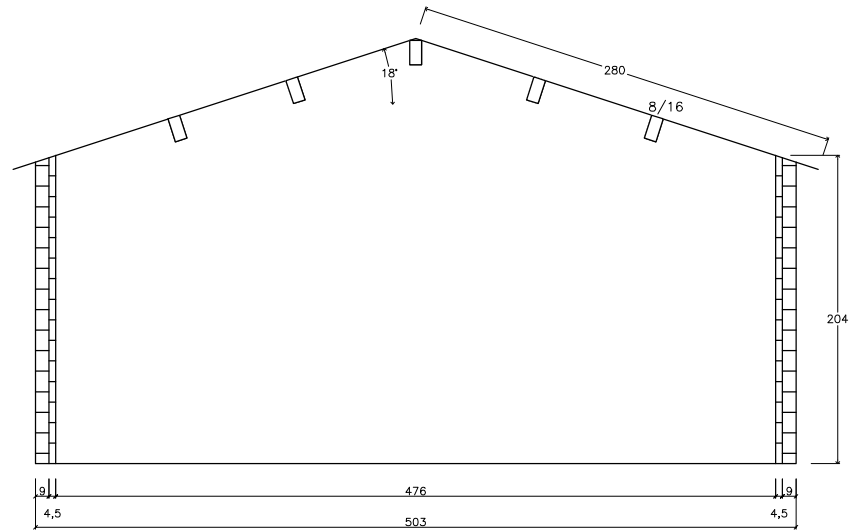

ZULUNA  
485x390+120VD  
H45-4839-DT-DF

1:50

ZULUNA  
485x390+120VD  
H45-4839-DT-DF

1:50

Schnitt A-A

ZULUNA  
485x390+120VD  
H45-4839-DT-DF

1:50

pos B