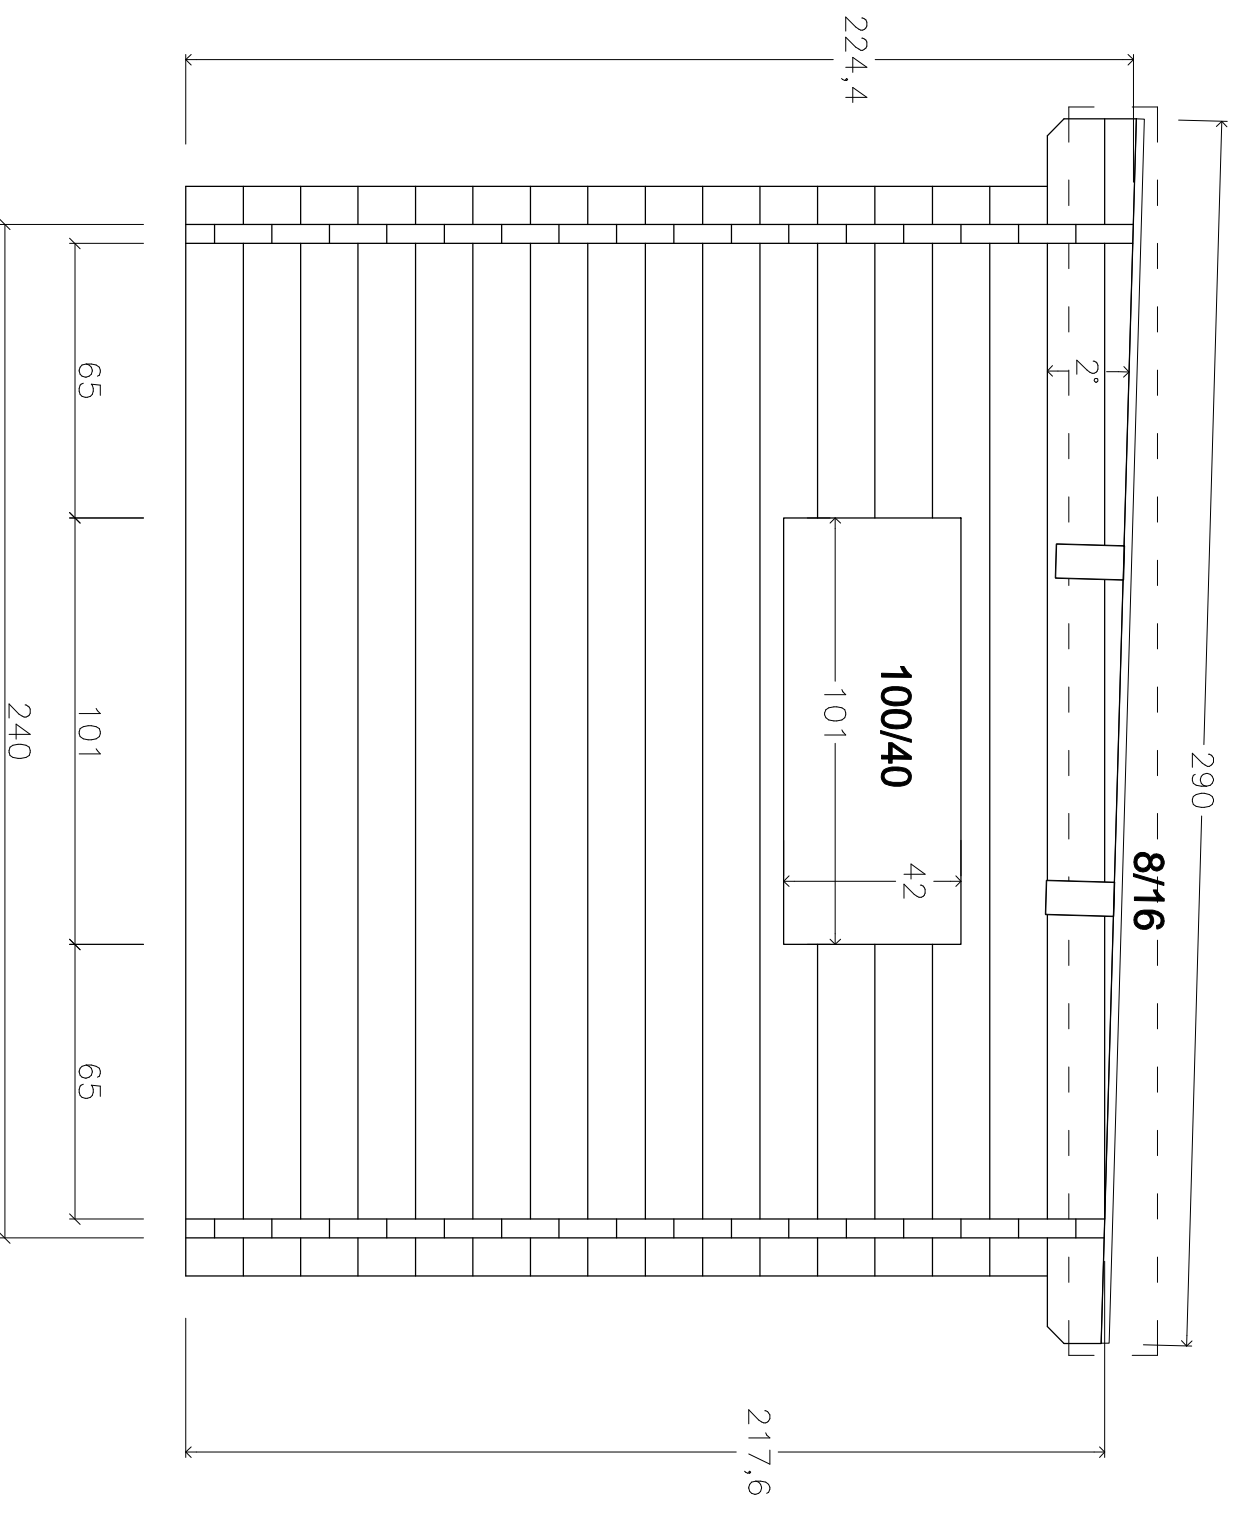

H45-4024F-DT-EF
400x240 Flachdach

H45-4024F-DT-EF
400x240 Flachdach

H45-4024F-DT-EF 400x240 Flachdach

H45-4024F-DT-EF 400x240 Flachdach

H45-4024F-DT-EF
400x240 Flachdach