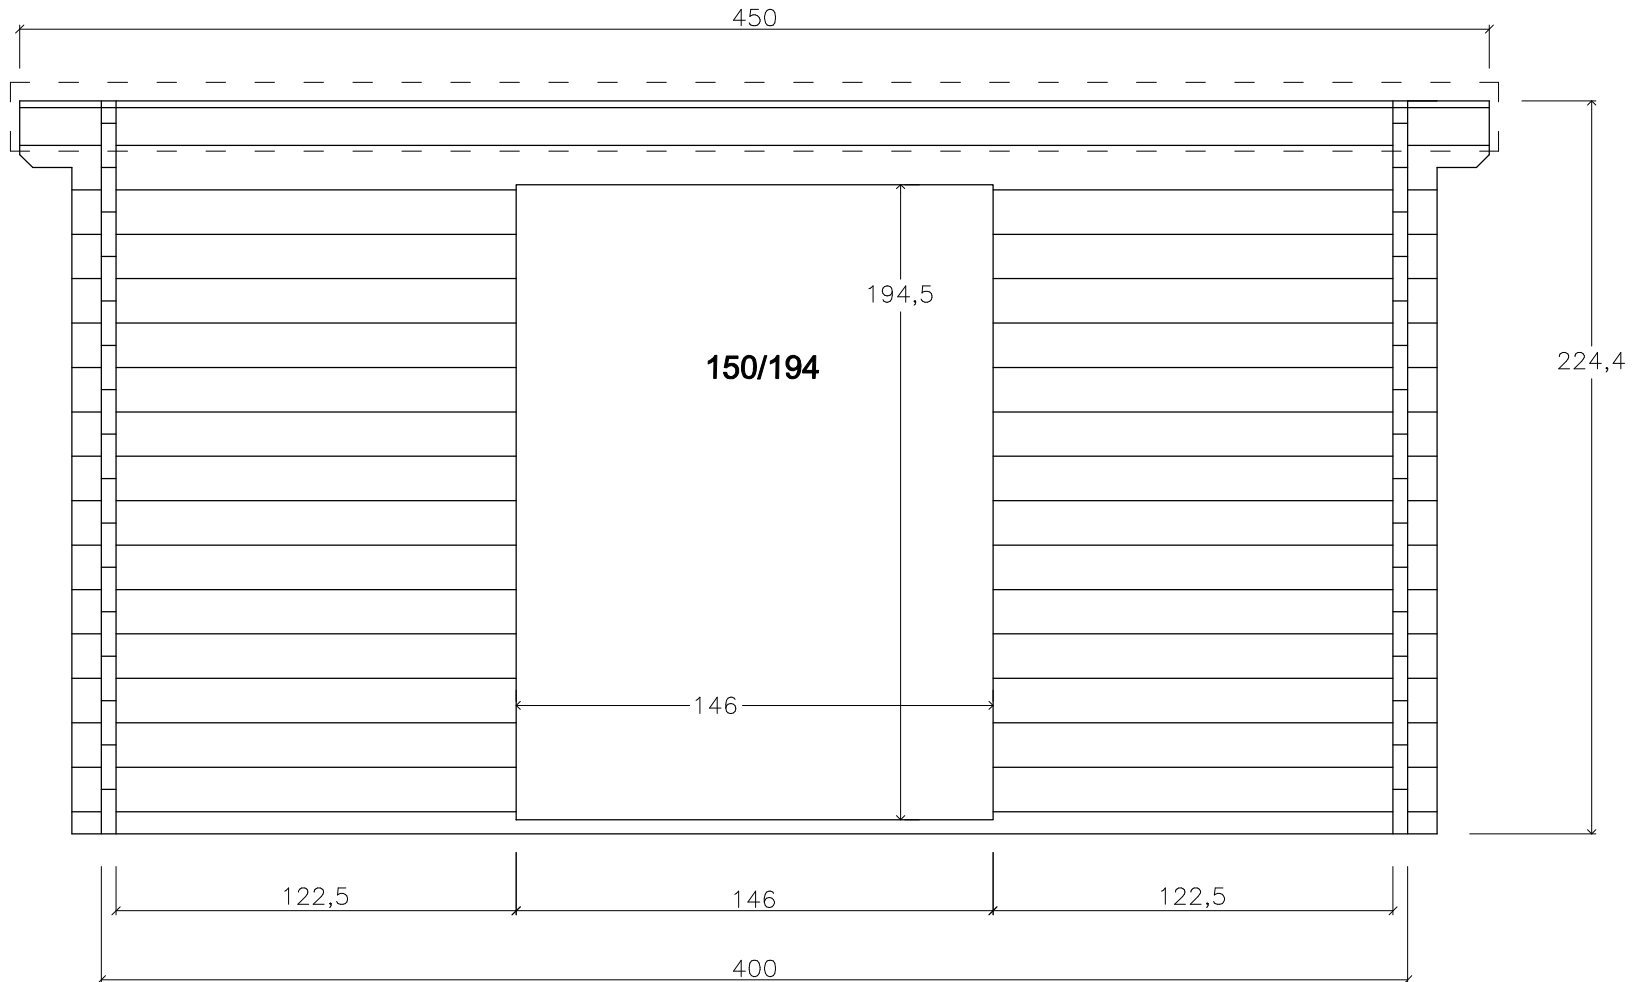

H45-4024F-DT-EF
400x240 Flachdach

H45-4024F-DT-EF
400x240 Flachdach

H45-4024F-DT-EF 400x240 Flachdach

H45-4024F-DT-EF 400x240 Flachdach

H45-4024F-DT-EF
400x240 Flachdach