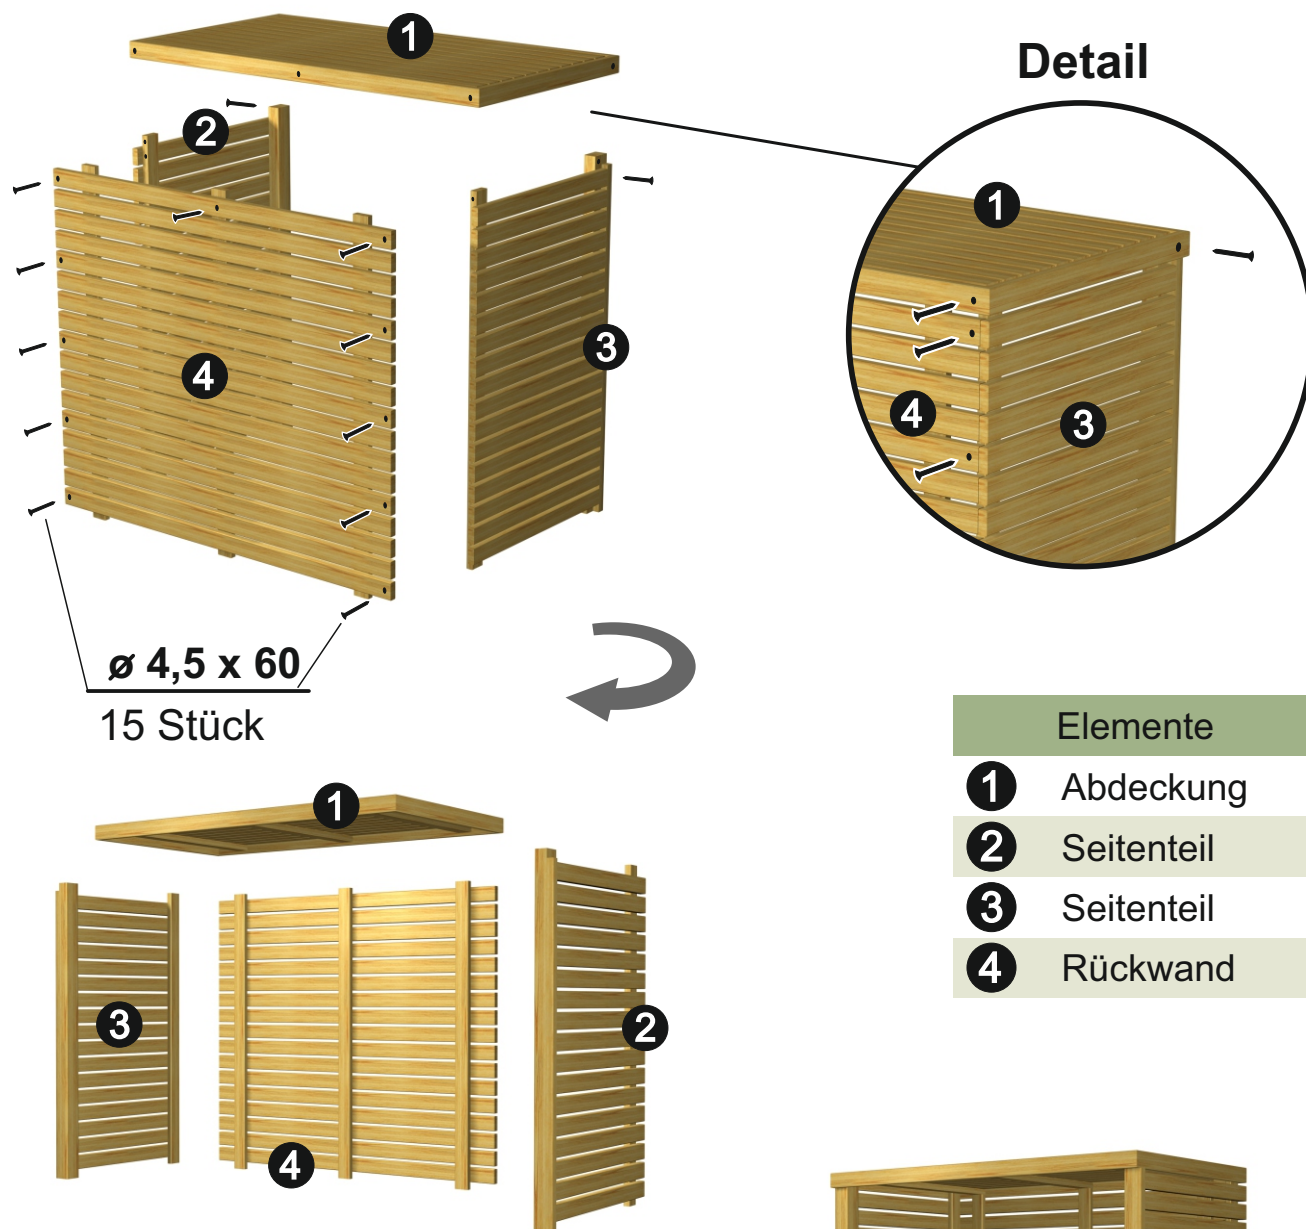

Art. Nr. **RF2**

Alle Maße sind Circumaße

Außenmaß

L x T x H 150 x 80 x 130 cm

Innenmaß

L x T x H 136 x 75 x 124 cm

- | Elemente |            |
|----------|------------|
| 1        | Abdeckung  |
| 2        | Seitenteil |
| 3        | Seitenteil |
| 4        | Rückwand   |

Befestigungsmaterial	Stück
 Schrauben $\varnothing$ 4,5 x 60	<b>13</b>