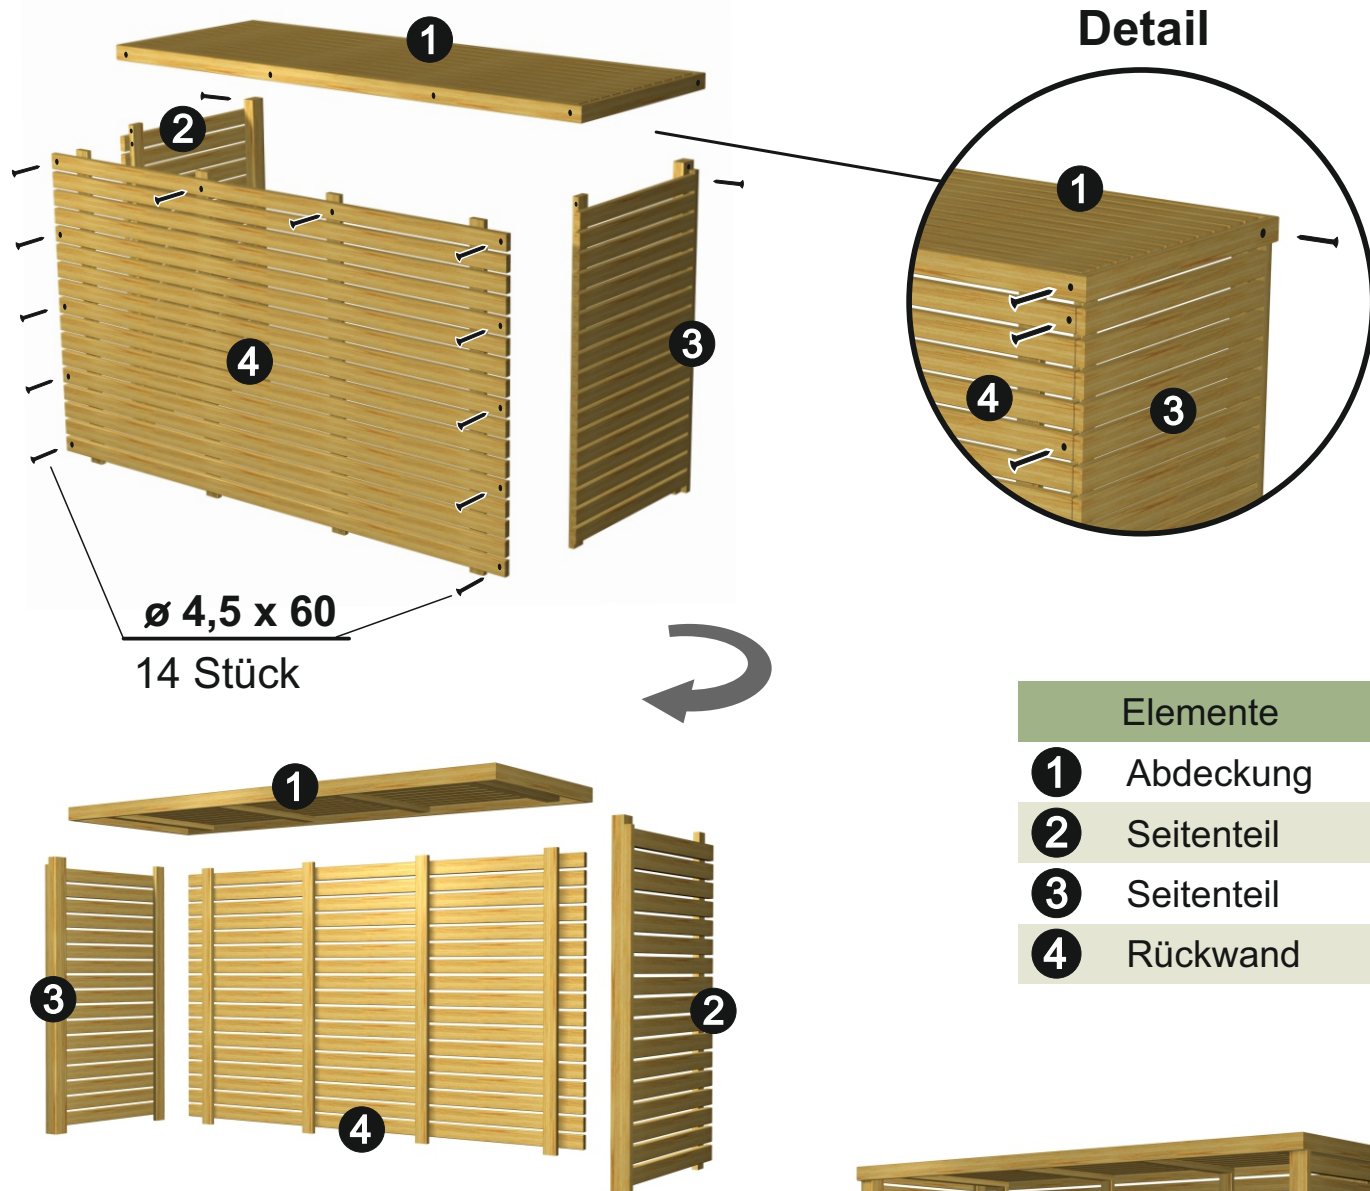

Art. Nr. **RF3**

Alle Maße sind Circamaße

Außenmaß

L x T x H 220 x 80 x 130 cm

Innenmaß

L x T x H 206 x 75 x 124 cm

Ø 4,5 x 60  
14 Stück

- | Elemente |            |
|----------|------------|
| 1        | Abdeckung  |
| 2        | Seitenteil |
| 3        | Seitenteil |
| 4        | Rückwand   |

Befestigungsmaterial	Stück
 Schrauben Ø 4,5 x 60	<b>14</b>